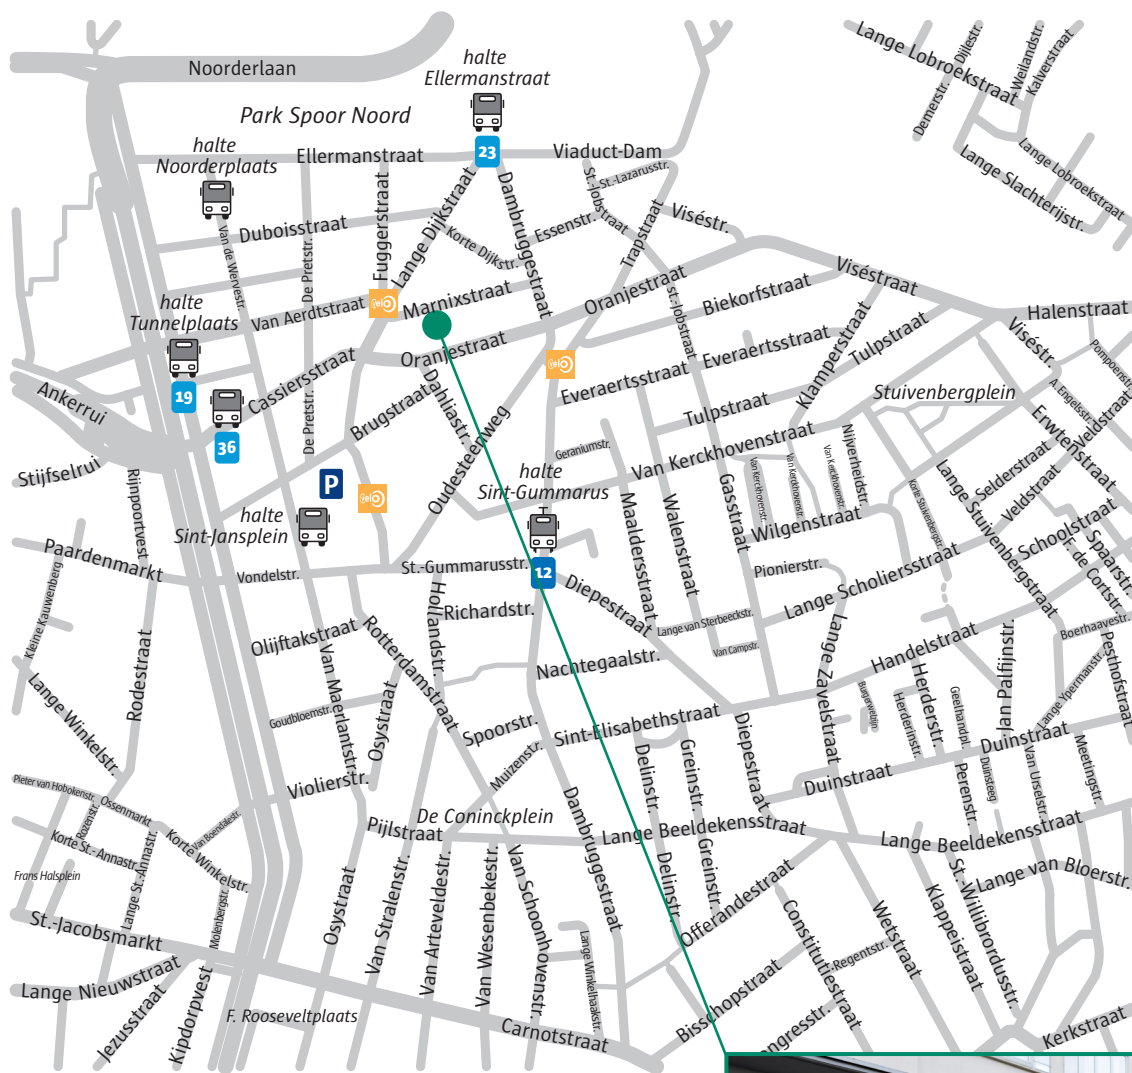

Waar vind je sociaal centrum De Wilg?

Marnixstraat 16/0001
2060 Antwerpen

tel. 03 270 08 40
sc.dewilg@antwerpen.be

Openingsuren

	9u	10u	11u	12u	13u	14u	15u	16u
maandag	Open	Open	Open	Open	Open	Open	Open	Open
dinsdag	Open	Open	Open	Open	Open	Open	Open	Open
woensdag	Open	Open	Open	Open	Open	Open	Open	Open
donderdag	Open	Open	Open	Open	Open	Open	Open	Open
vrijdag	Open	Open	Open	Open	Open	Open	Open	Open

Op zaterdag, zondag en feestdagen is het sociaal centrum gesloten.

 Open