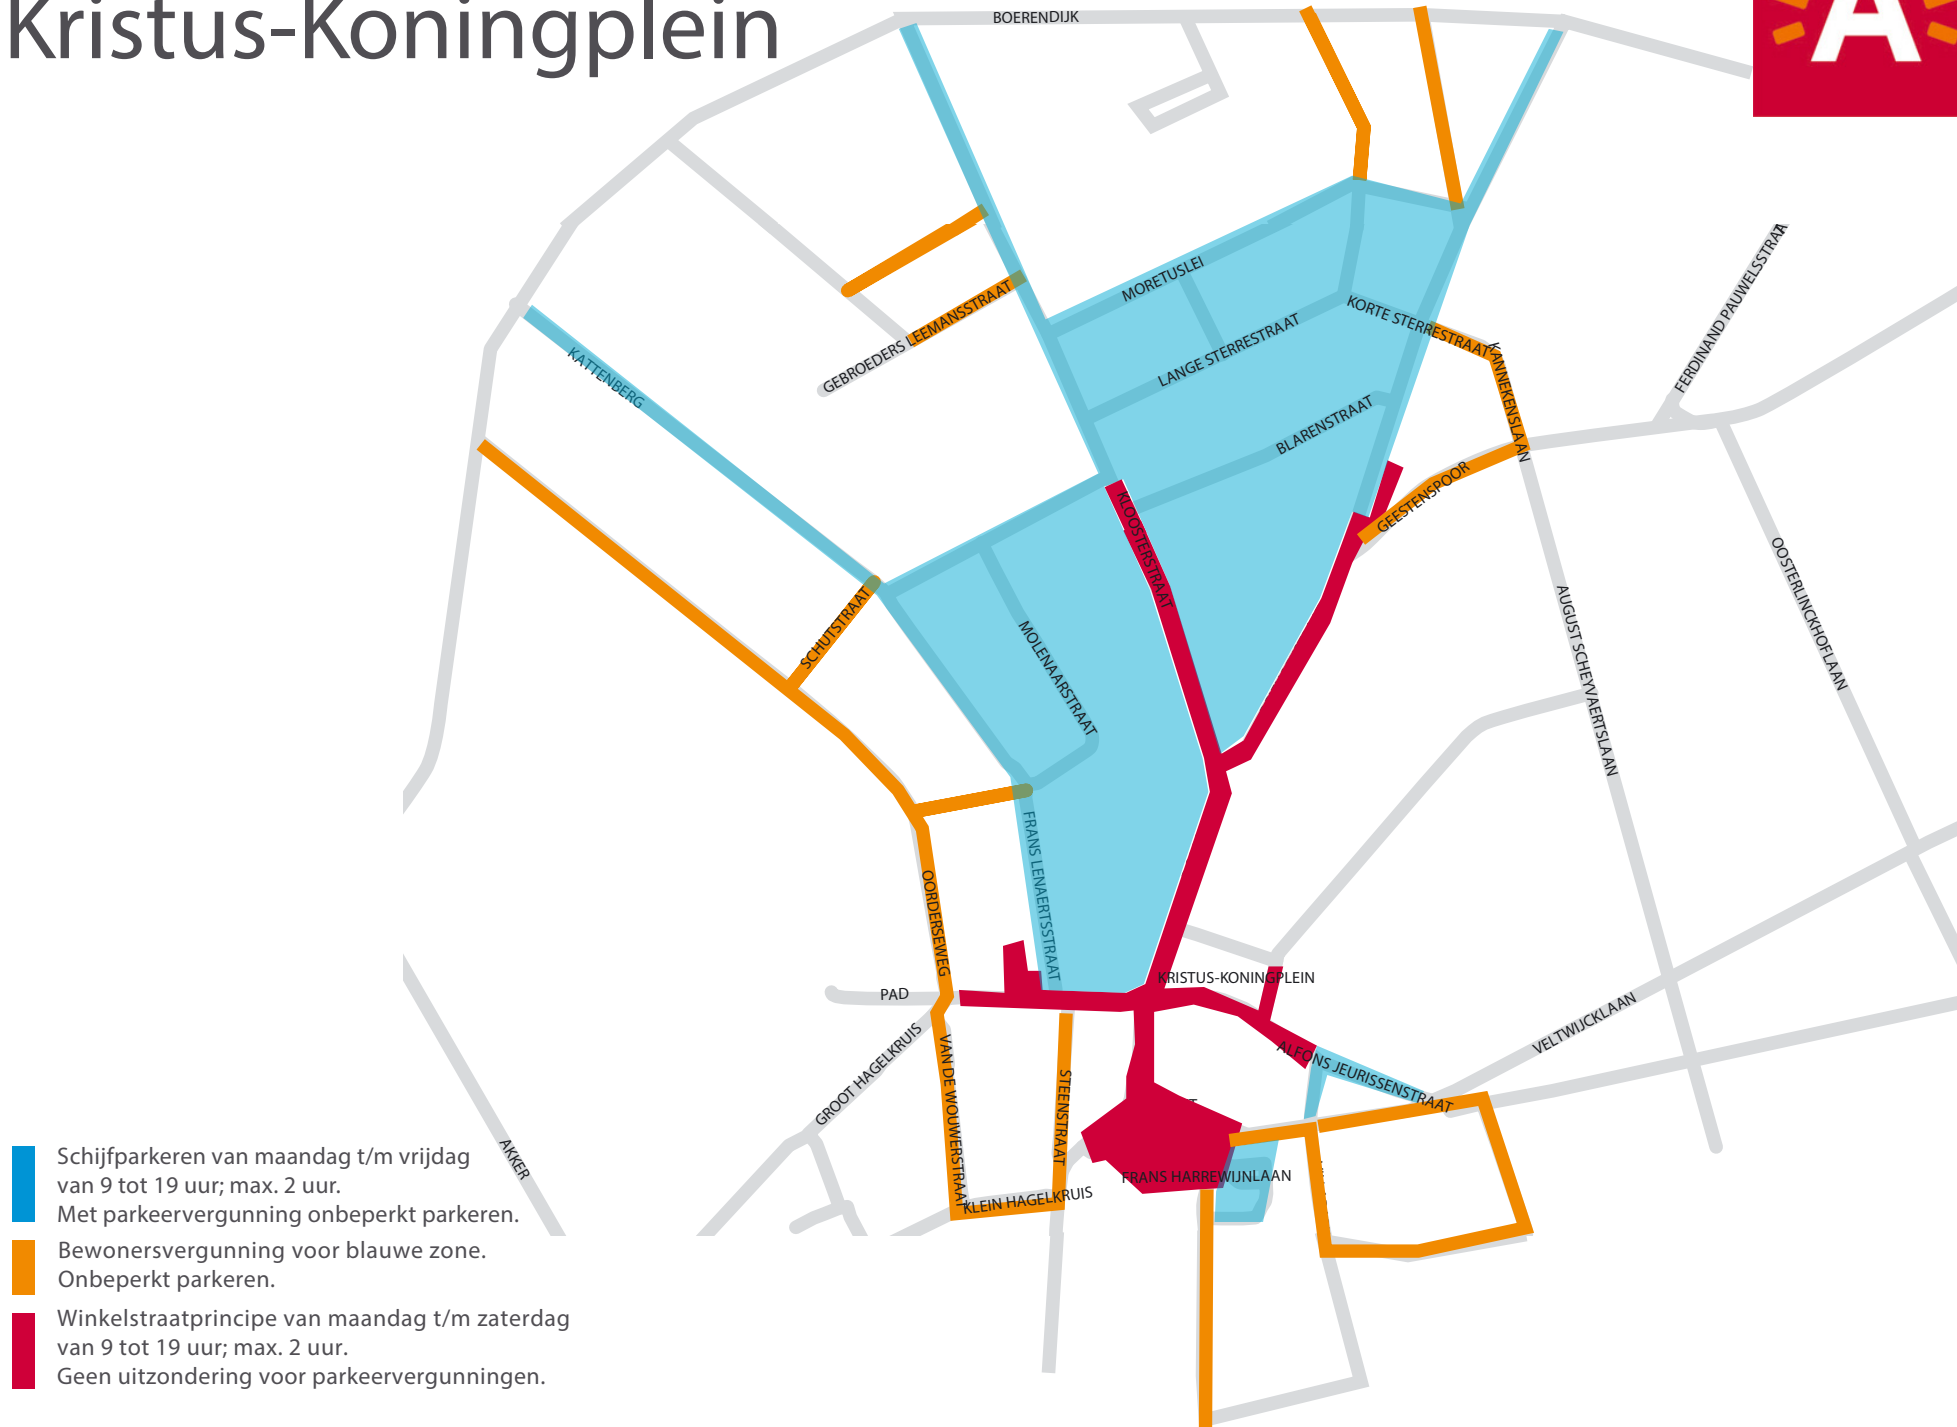

Kristus-Koningplein

- Schijfparkeren van maandag t/m vrijdag van 9 tot 19 uur; max. 2 uur.
Met parkeervergunning onbeperkt parkeren.
- Bewonersvergunning voor blauwe zone.
Onbeperkt parkeren.
- Winkelstraatprincipe van maandag t/m zaterdag van 9 tot 19 uur; max. 2 uur.
Geen uitzondering voor parkeervergunningen.