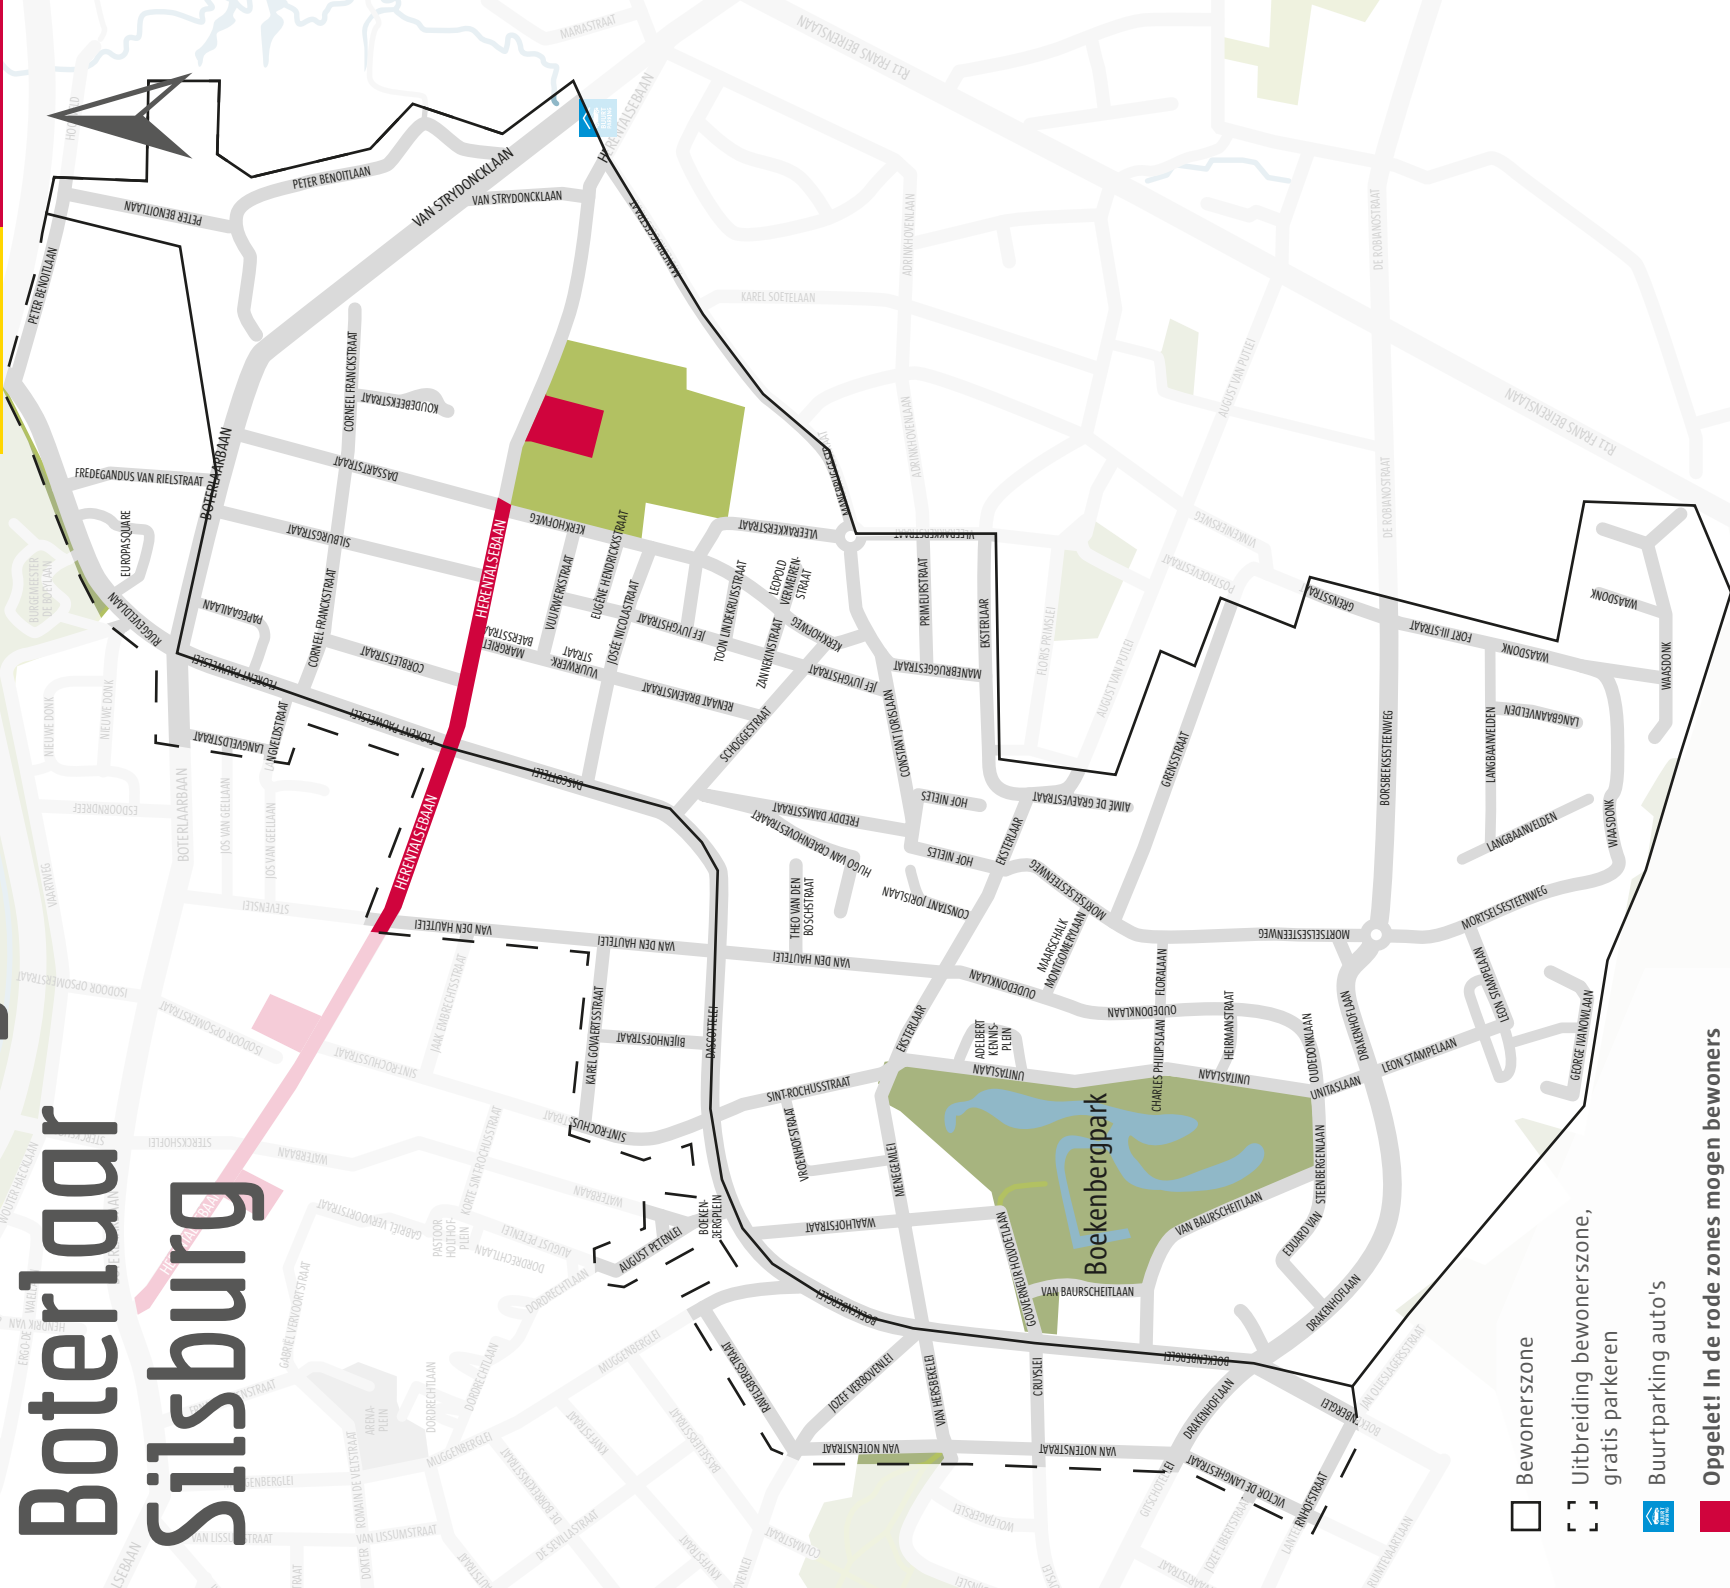

Boekenberg Boterlaar Silsburg

E34-E31

□ Bewonerszone

□□□ Uitbreiding bewonerszone, gratis parkeren

Buurtparking auto's

Opgelet! In de rode zones mogen bewoners gratis parkeren buiten de winkelturen: maandag tot zaterdag tussen 18 en 9u en op zon- en feestdagen. Lichte vracht mag hier niet parkeren.