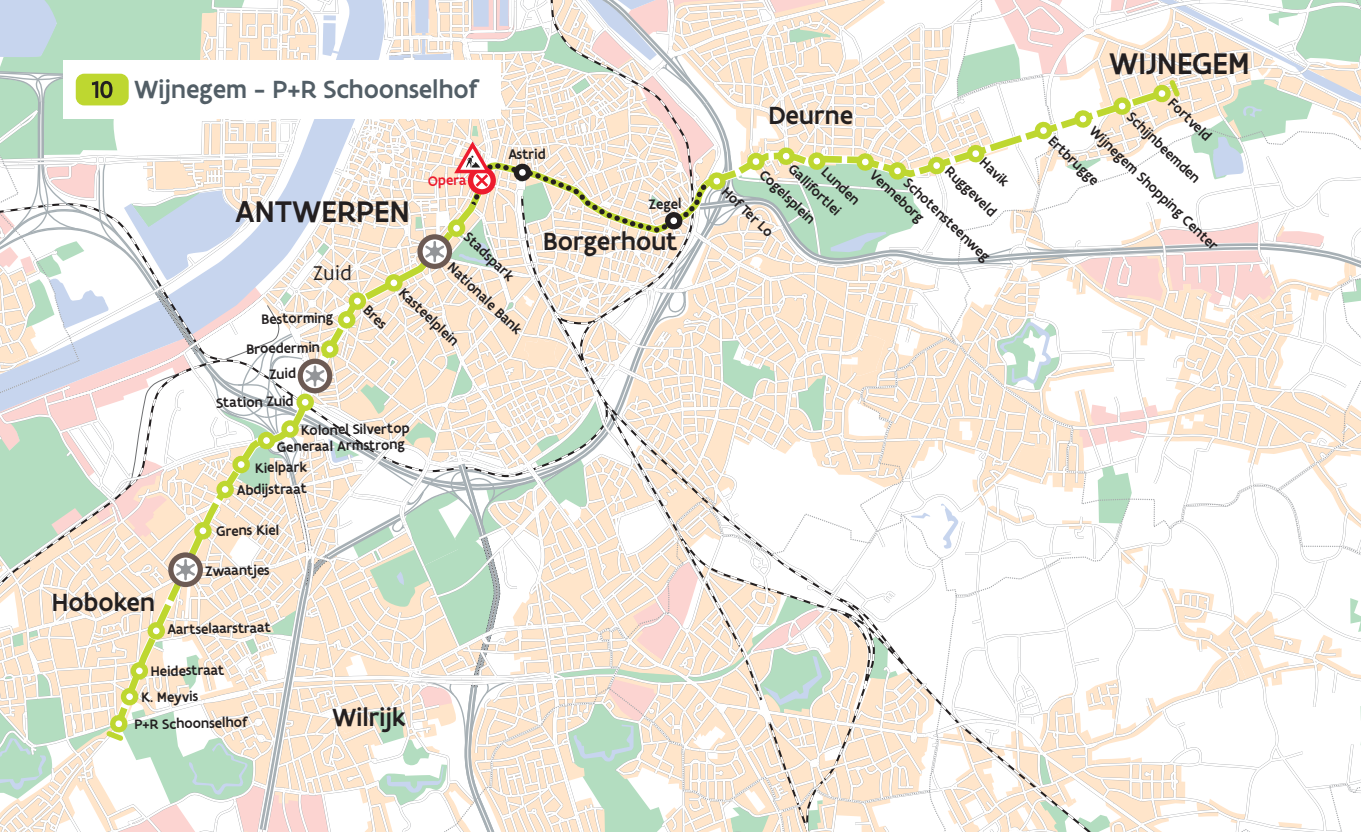

10 Wijnegem - P+R Schoonselhof

Hoboken

ANTWERPEN

Borgerhout

Deurne

WIJNEGEM

Zuid

Station Zuid

Kolonel Silvertop
Generaal Armstrong

Grens Kiel

Zwaantjes

Aartelaarstraat

Heidestraat

K. Meyvis

P+R Schoonselhof

Wilrijk

Opera

Astrid

Zegel

Hof ter Lo

Cogelsplein

Gallifortlei

Lunden

Venneborg

Schotensteenweg

Ruggeveld

Havik

Ertbrugge

Wijnegem Shopping Center

Schijnbeemden

Fortveld