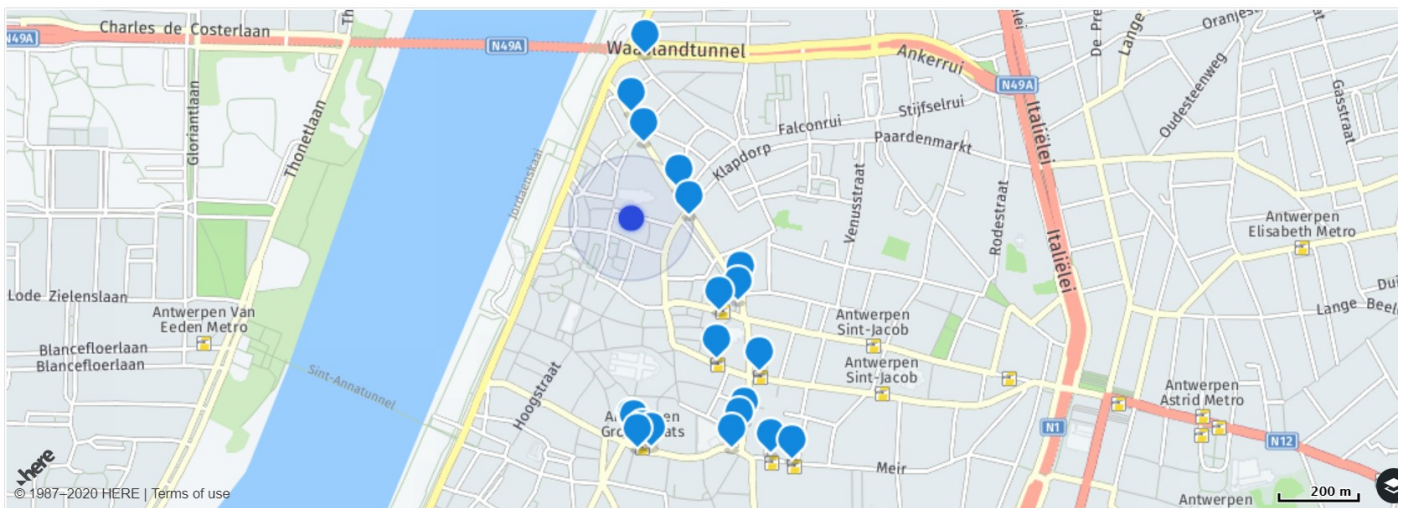

Tot het einde van de restauratiewerken aan de toren van Den Bell, vinden de selecties van stad Antwerpen plaats in Hofstraat 17 (in de buurt van de Grote Markt).

Selectiecentrum stad Antwerpen
Hofstraat 17
2000 Antwerpen

Check hoe je de Hofstraat vlot bereikt.

Neem het openbaar vervoer of de fiets

- **Kom met het openbaar vervoer**

In de omgeving van Hofstraat 17 stoppen verschillende tram en buslijnen. Als je met de trein komt, moet je overstappen op de tram in Antwerpen Centraal. Vanaf het station Antwerpen Centraal kan je ook gebruik maken van een Blue Bike huurfiets of Velo.

Deze tramhaltes bevinden zich binnen de 300 meter van Hofstraat 17:

Tram 7 (Mortsel — Eilandje): aan halte Antwerpen Klapdorp of Keizerstraat
Tram 11 (Berchem Station — Melkmarkt) : aan halte Antwerpen Sint-Katelijne of Melkmarkt

Voor betalende publieke parkings in de buurt, check antwerpen.be.
De meest dichtstbijzijnde publieke parking is Parking Grote Markt: Ernest Van Dijckkaai 3, 2000 Antwerpen.

Jouw selectie in de Hofstraat