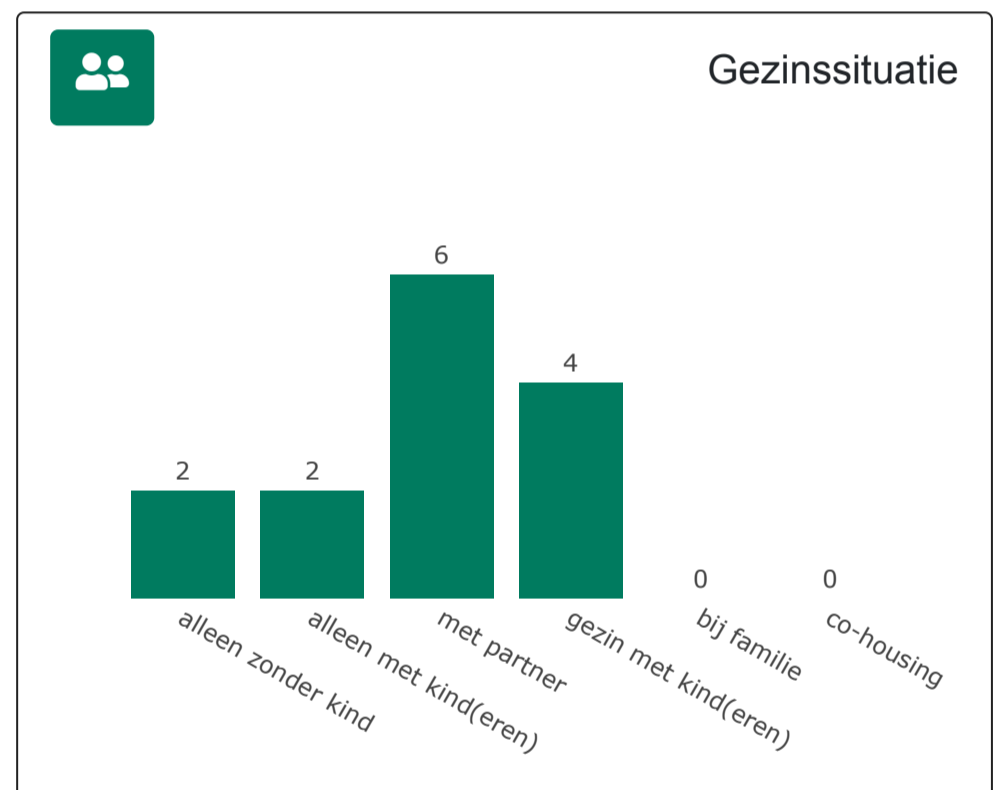

Leefbaarheidsbevraging Stad Antwerpen

Leefbaarheid

Voorstellen

 Voorstellen gaan over

Infrastructuur / inrichting van de straat	0
Groen in de straat	0
Gedrag van 'gebruikers' van de straat	0
Sociale contacten met burens	0