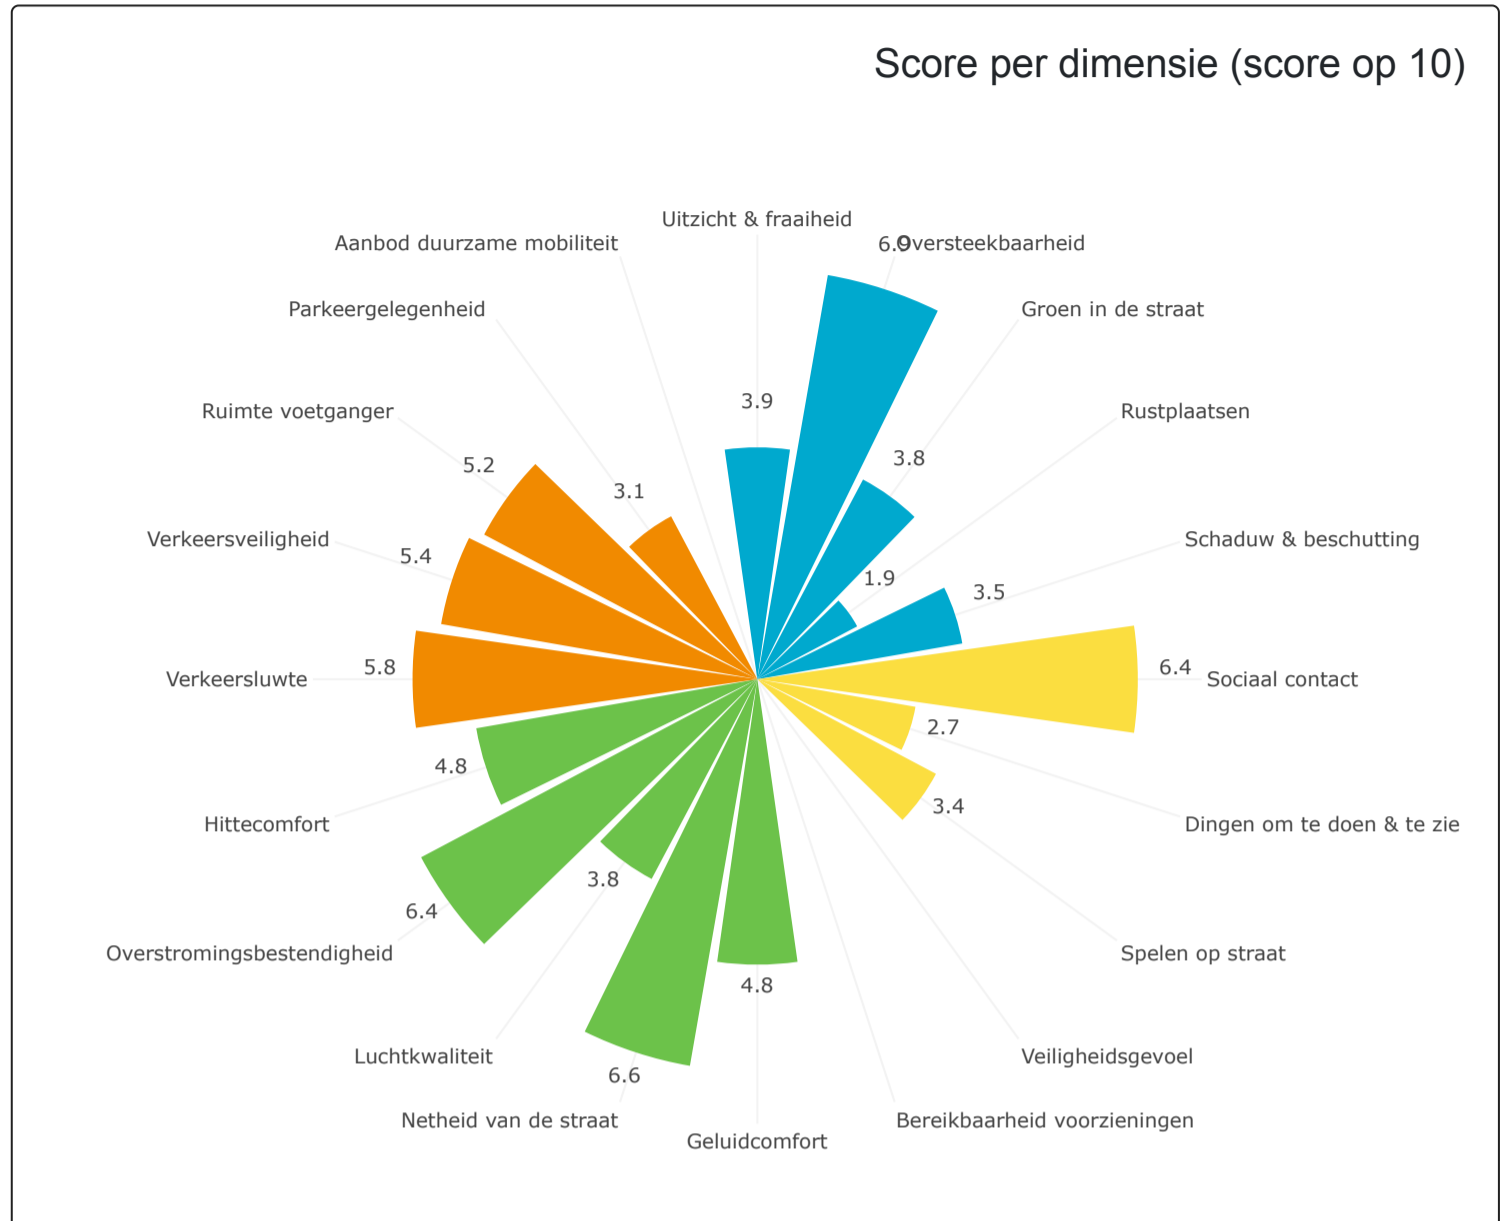

Leefbaarheidsbevraging Stad Antwerpen

Leefbaarheid

Voorstellen

 Voorstellen gaan over

Infrastructuur / inrichting van de straat	0
Groen in de straat	0
Gedrag van 'gebruikers' van de straat	0
Sociale contacten met burens	0