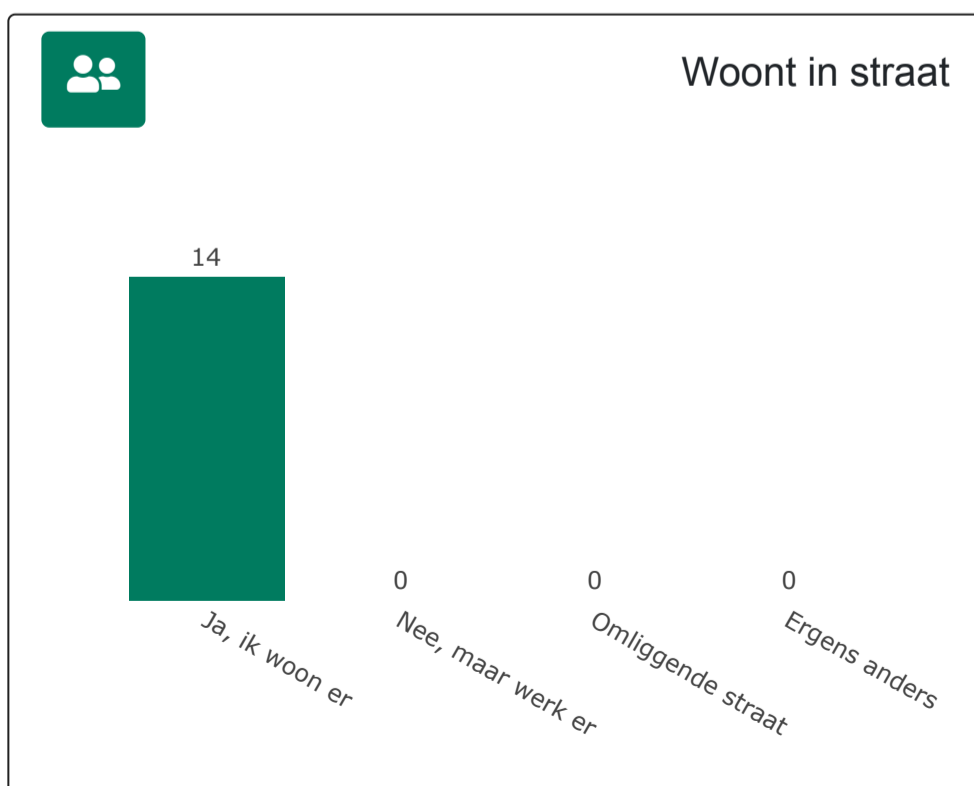

Leefbaarheidsbevraging Stad Antwerpen

Leefbaarheid

Voorstellen

 Voorstellen gaan over

Infrastructuur / inrichting van de straat	0
Groen in de straat	0
Gedrag van 'gebruikers' van de straat	0
Sociale contacten met burens	0