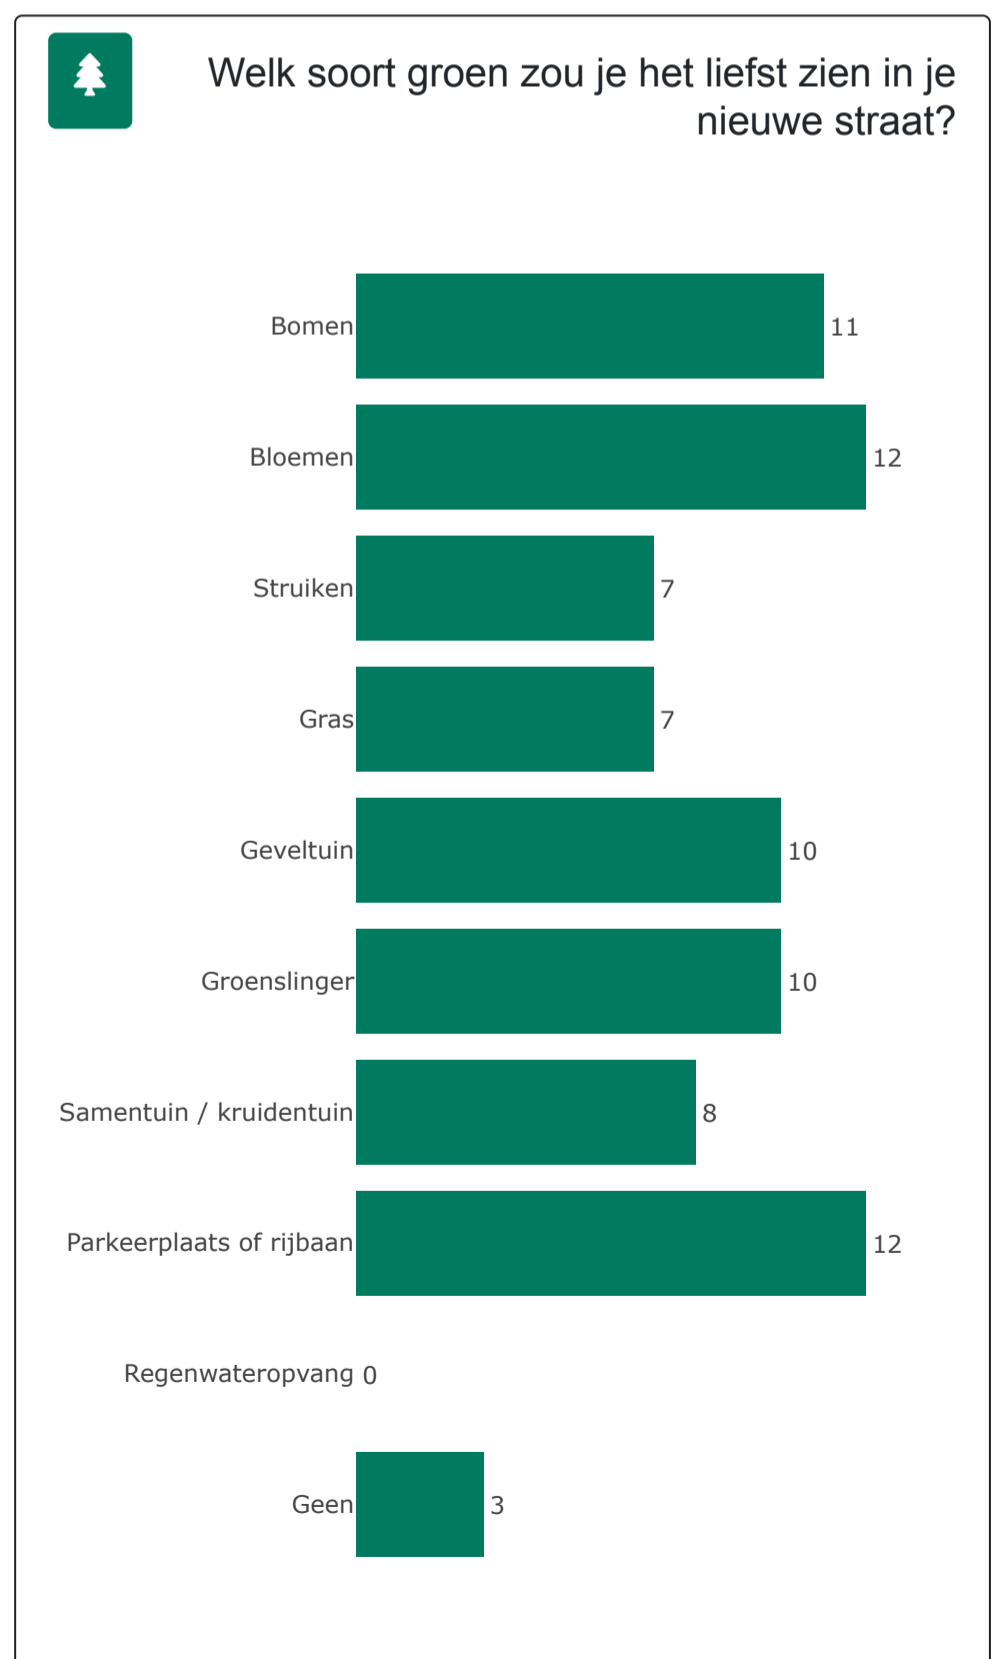

Leefbaarheidsbevraging Stad Antwerpen

Leefbaarheid

Voorstellen

 Voorstellen gaan over

Infrastructuur / inrichting van de straat	0
Groen in de straat	0
Gedrag van 'gebruikers' van de straat	0
Sociale contacten met burens	0

Zie extra bijlagen voor tekstuele verhalen, aanbevelingen en suggesties.

Beleving

Zie extra bijlagen voor tekstuele verhalen, aanbevelingen en suggesties.

Groen in de straat

Zie extra bijlagen voor tekstuele verhalen, aanbevelingen en suggesties.