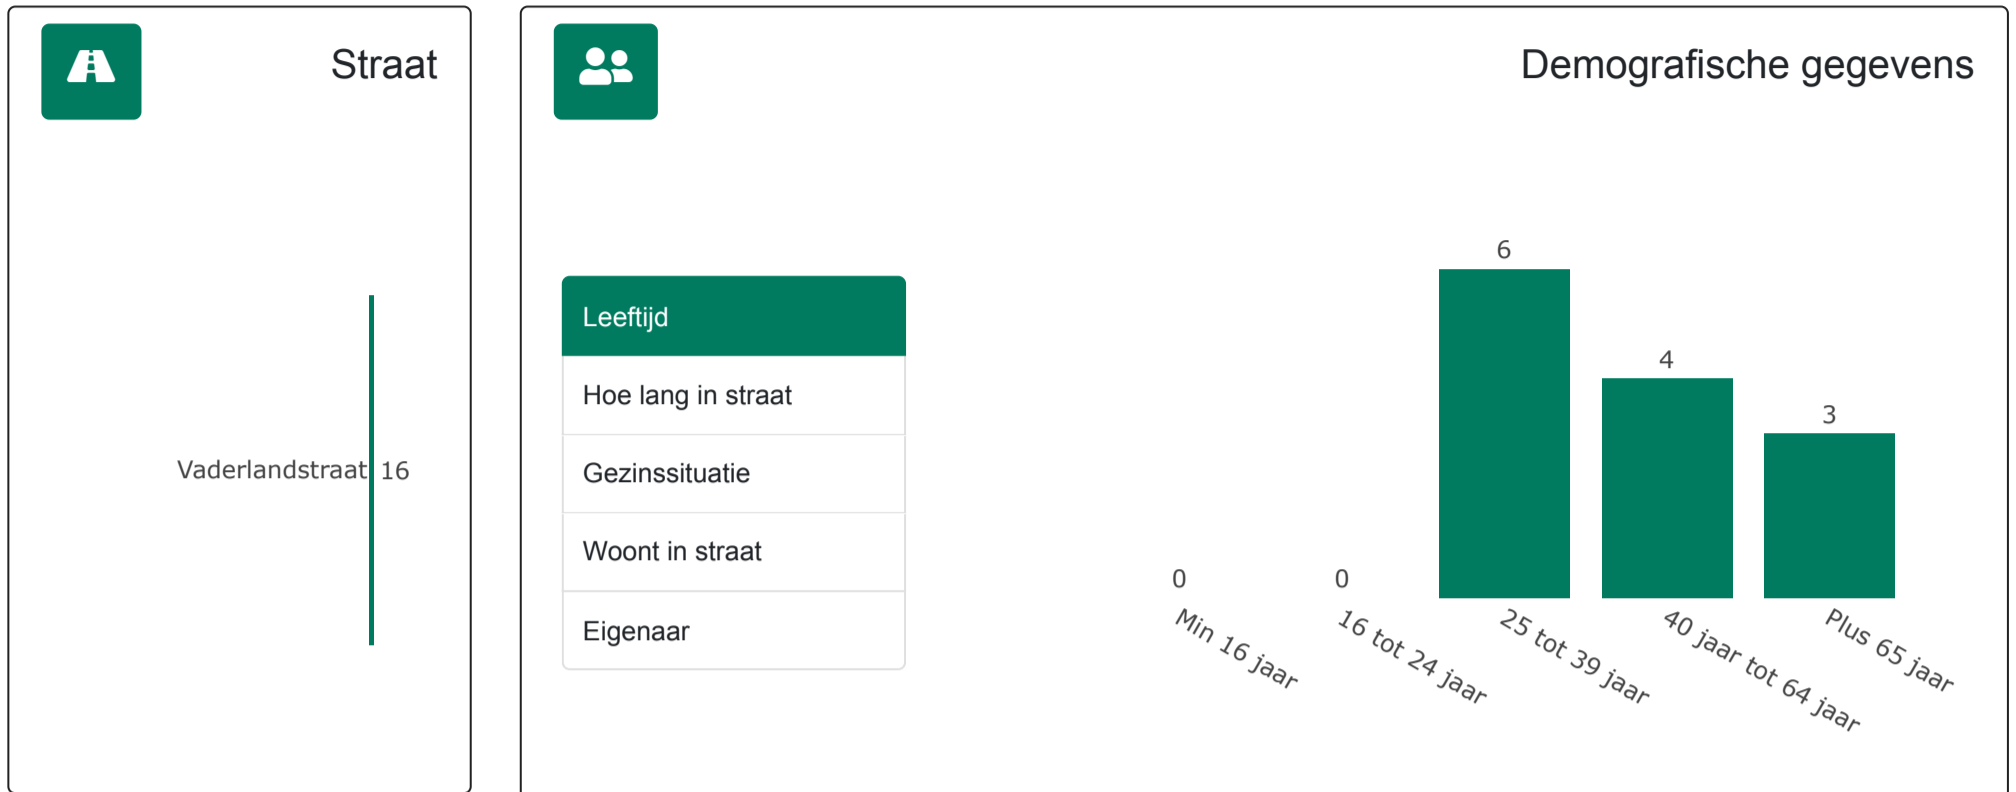

Leefbaarheidsbevraging Stad Antwerpen

Leefbaarheid

Voorstellen

 Voorstellen gaan over

Infrastructuur / inrichting van de straat	0
Groen in de straat	0
Gedrag van 'gebruikers' van de straat	0
Sociale contacten met burens	0