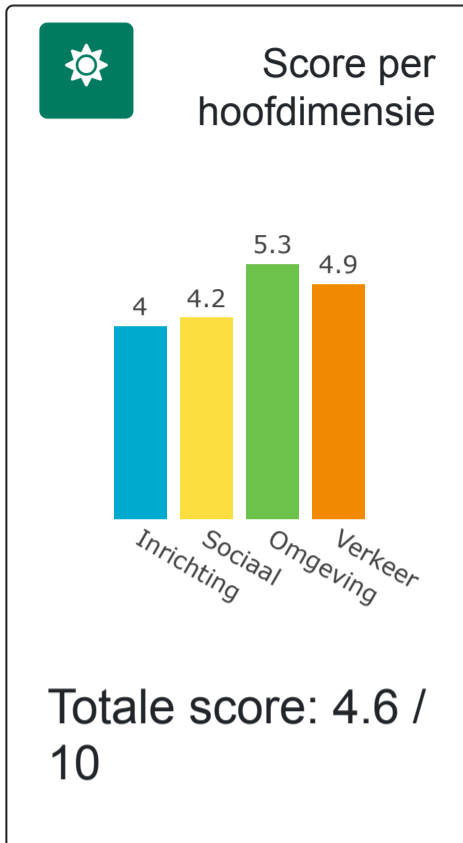

Leefbaarheidsbevraging Stad Antwerpen

Leefbaarheid

Voorstellen

 Voorstellen gaan over

Infrastructuur / inrichting van de straat	0
Groen in de straat	0
Gedrag van 'gebruikers' van de straat	0
Sociale contacten met burens	0