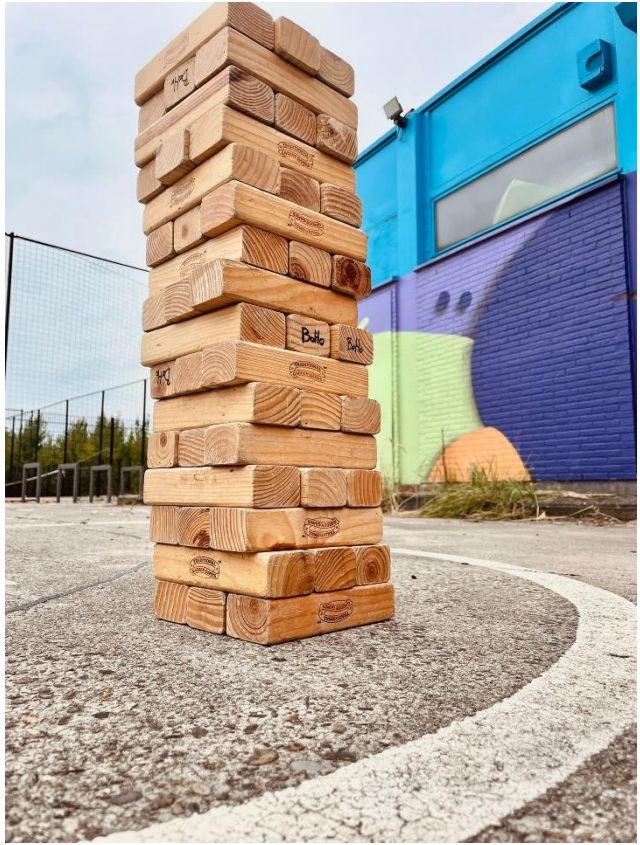

Reuze Jenga