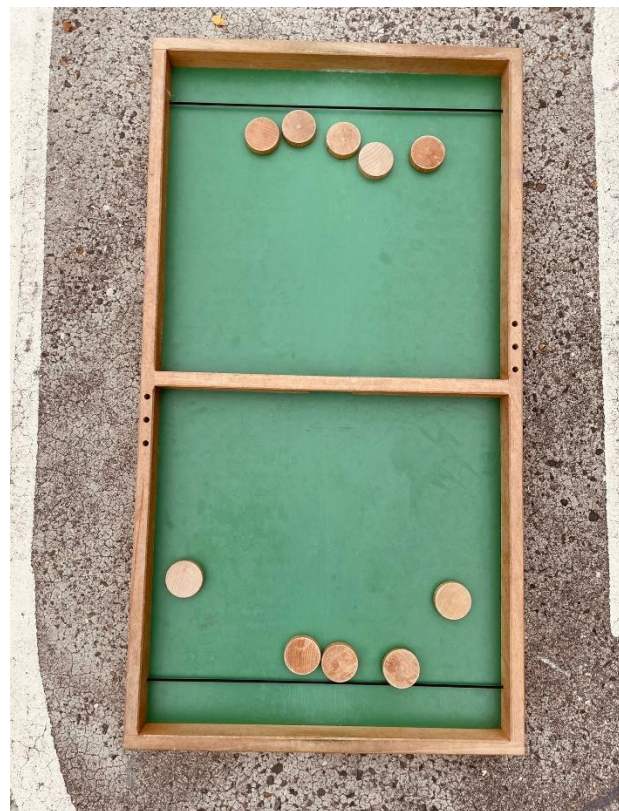

www.borgerhout.be

Uit te lenen materiaal

Borgerhoutse jeugdverenigingen kunnen tot maximaal tweemaal per jaar volgende zaken uitlenen:

- Reuze vier op een rij
- Reuze twister
- Reuze jenga
- Kubb
- Sjoelbak
- Rekkertrekker
- Pinball
- Airhockey

Reuze vier op een rij

Reuze twister

Reuze Jenga

Sjoelbak

Rekkertrekker

Pinball

Airhockey