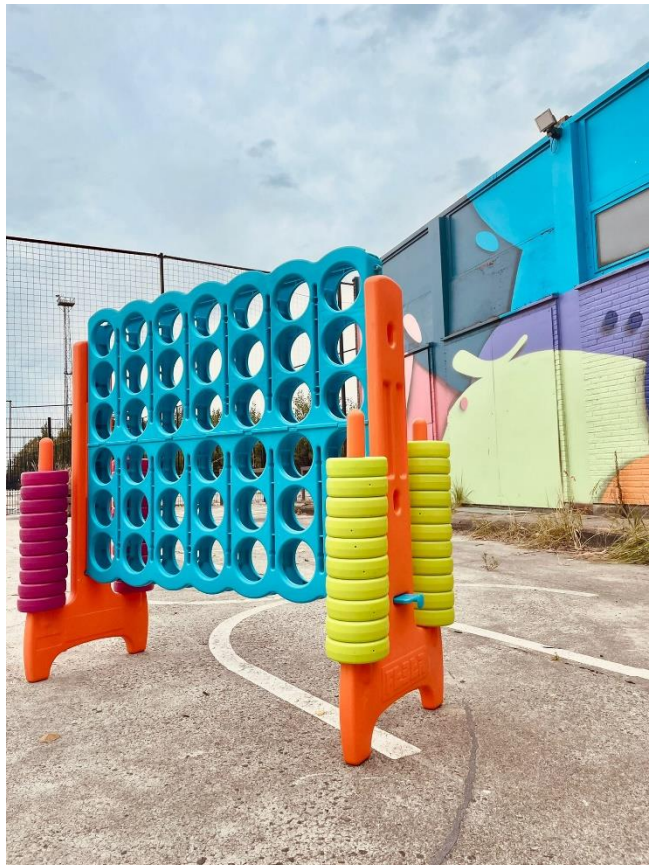

Catalogus

uitleendienst

Jeugdendienst
Borgerhout

Hoe uitlenen

Ben je een Borgerhoutse jeugdvereniging en zou je graag één van onderstaande zaken uitlenen? Bekijk dan zeker de website van het district Borgerhout. Onder het tabblad jeugd vind je alle informatie om reuzenspelen uit te lenen bij de jeugddienst.

www.borgerhout.be

Uit te lenen materiaal

Borgerhoutse jeugdverenigingen kunnen tot maximaal tweemaal per jaar volgende zaken uitlenen:

- Reuze vier op een rij
- Reuze twister
- Reuze jenga
- Kubb
- Sjoelbak
- Rekkertrekker
- Pinball
- Airhockey

Reuze vier op een rij

Reuze twister

Reuze Jenga

Sjoelbak

Rekkertrekker

Pinball

Airhockey