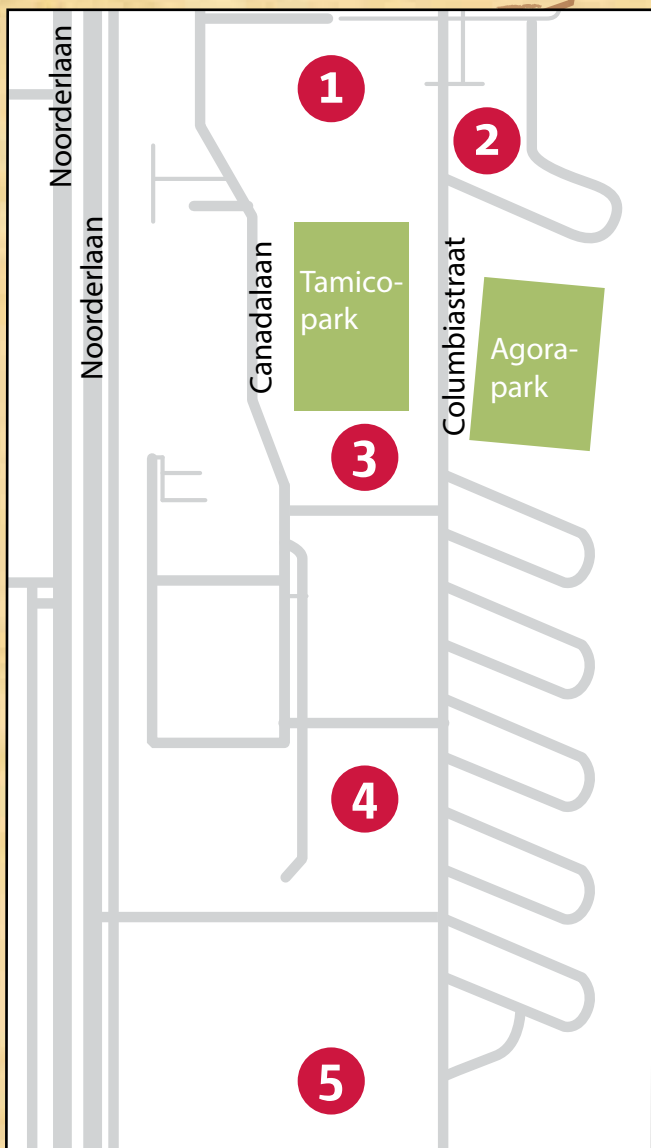

2030 LUCHTBAL

1. Brooklynplein
2. JES (Perustraat 5)
3. Tampicoplein
4. Plein achter sociaal centrum
5. Loopparcours

2060 NOORD

1. Wilgenstraat - Van Kerckhovenstraat.
2. Stuivenbergplein
3. Jos Verhelstplein, "Viséplein"
4. Willy Van der Steen plein
5. Pleintje tussen Pioniersstraat en Lange Scholiersstraat

2020 KIEL

1. Alfons de Cockplein
2. Kruispunt Alfons de Cockstraat en Sint-Bernardsesteenweg
3. Sint-Bernardsesteenweg 113 (Urban Center)
4. Kielpark ter hoogte van atletiekclub
5. Braemblokken

2000 CENTRUM

1. Sint-Jansvliet
2. Munthof
3. Sint-Andriesplaats
4. Scheldestraat
(speeltuin)
5. Koninklijk
Museum
voor Schone
Kunsten –
Leopold de
Waelplaats

2060 DAM

1. Speeltuin Noordschippersdok
2. Pleintje naast school het Weilandje”
3. Park Spoor Noord, Demerstraat
4. Damplein
5. Samberstraat 8

2018 HARMONIE

1. Provinciehuis
2. Sint-Laurentiuskerk
3. Haantjeslei (groen inhammetje - speeltuintje)
4. Vinkenhof
5. Harmoniepark

LINKEROEVER

1. Maritiem openluchtmuseum Boeienweide
2. Speeltuin Thonetlaan
3. Speeltuin Charles de Costerlaan
4. Speeltuin Jachthaven
5. Openluchtzwembad De Molen