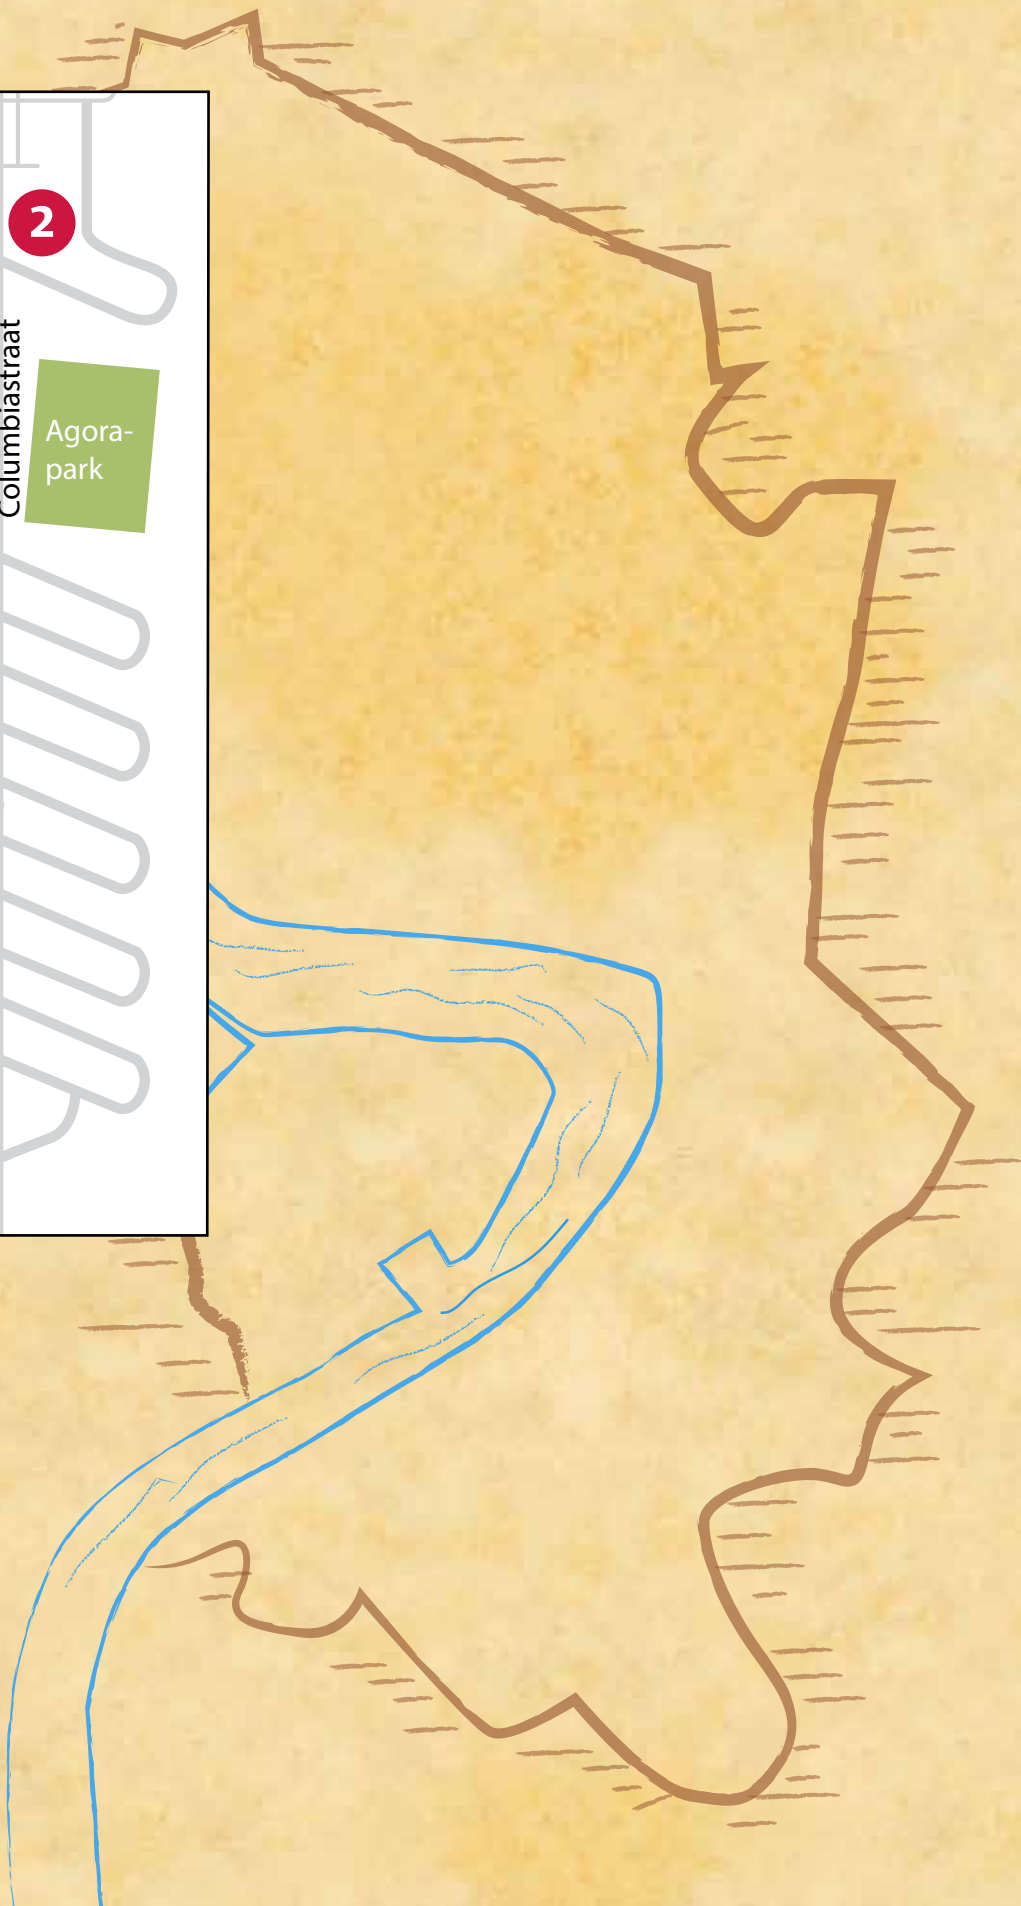

2030 LUCHTBAL

1. Brooklynplein
2. JES (Perustraat 5)
3. Tampicoplein
4. Plein achter sociaal centrum
5. Loopparcours

2060 NOORD

1. Wilgenstraat - Van Kerckhovenstraat.
2. Stuivenbergplein
3. Jos Verhelstplein, "Viséplein"
4. Willy Van der Steen plein
5. Pleintje tussen Pioniersstraat en Lange Scholiersstraat

2020 KIEL

1. Alfons de Cockplein
2. Kruispunt Alfons de Cockstraat en Sint-Bernardsesteenweg
3. Sint-Bernardsesteenweg 113 (Urban Center)
4. Kielpark ter hoogte van atletiekclub
5. Braemblokken

2000 CENTRUM

1. Sint-Jansvliet
2. Munthof
3. Sint-Andriesplaats
4. Scheldestraat
(speeltuin)
5. Koninklijk
Museum
voor Schone
Kunsten –
Leopold de
Waelplaats

2060 DAM

1. Speeltuin Noordschippersdok
2. Pleintje naast school het Weilandje”
3. Park Spoor Noord, Demerstraat
4. Damplein
5. Samberstraat 8

2018 HARMONIE

1. Provinciehuis
2. Sint-Laurentiuskerk
3. Haantjeslei (groen inhammetje - speeltuintje)
4. Vinkenhof
5. Harmoniepark

LINKEROEVER

1. Maritiem openluchtmuseum Boeienweide
2. Speeltuin Thonetlaan
3. Speeltuin Charles de Costerlaan
4. Speeltuin Jachthaven
5. Openluchtzwembad De Molen