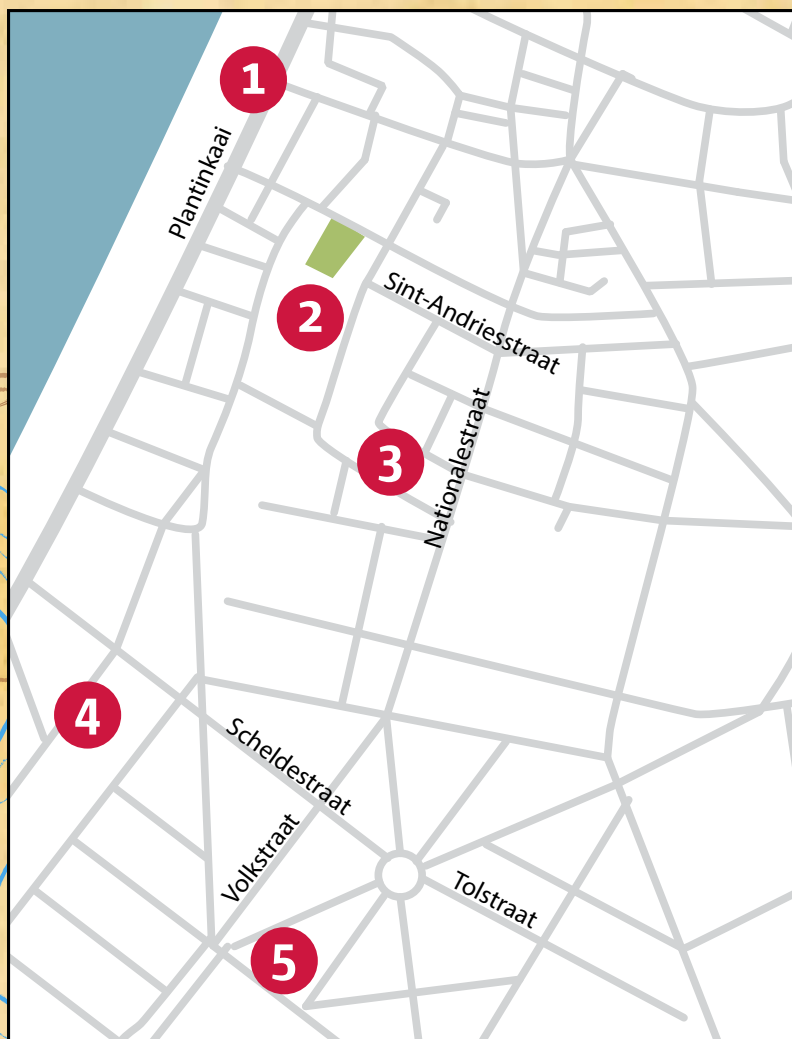

2030 LUCHTBAL

1. Brooklynplein
2. JES (Perustraat 5)
3. Tampicoplein
4. Plein achter sociaal centrum
5. Loopparcours

2060 NOORD

1. Wilgenstraat - Van Kerckhovenstraat.
2. Stuivenbergplein
3. Jos Verhelstplein, "Viséplein"
4. Willy Van der Steen plein
5. Pleintje tussen Pioniersstraat en Lange Scholiersstraat

2020 KIEL

1. Alfons de Cockplein
2. Kruispunt Alfons de Cockstraat en Sint-Bernardsesteenweg
3. Sint-Bernardsesteenweg 113 (Urban Center)
4. Kielpark ter hoogte van atletiekclub
5. Braemblokken

2000 CENTRUM

1. Sint-Jansvliet
2. Munthof
3. Sint-Andriesplaats
4. Scheldestraat
(speeltuin)
5. Koninklijk
Museum
voor Schone
Kunsten –
Leopold de
Waelplaats

2060 DAM

1. Speeltuin Noordschippersdok
2. Pleintje naast school het Weilandje”
3. Park Spoor Noord, Demerstraat
4. Damplein
5. Samberstraat 8

2018 HARMONIE

1. Provinciehuis
2. Sint-Laurentiuskerk
3. Haantjeslei (groen inhammetje - speeltuintje)
4. Vinkenhof
5. Harmoniepark

LINKEROEVER

1. Maritiem openluchtmuseum Boeienweide
2. Speeltuin Thonetlaan
3. Speeltuin Charles de Costerlaan
4. Speeltuin Jachthaven
5. Openluchtzwembad De Molen