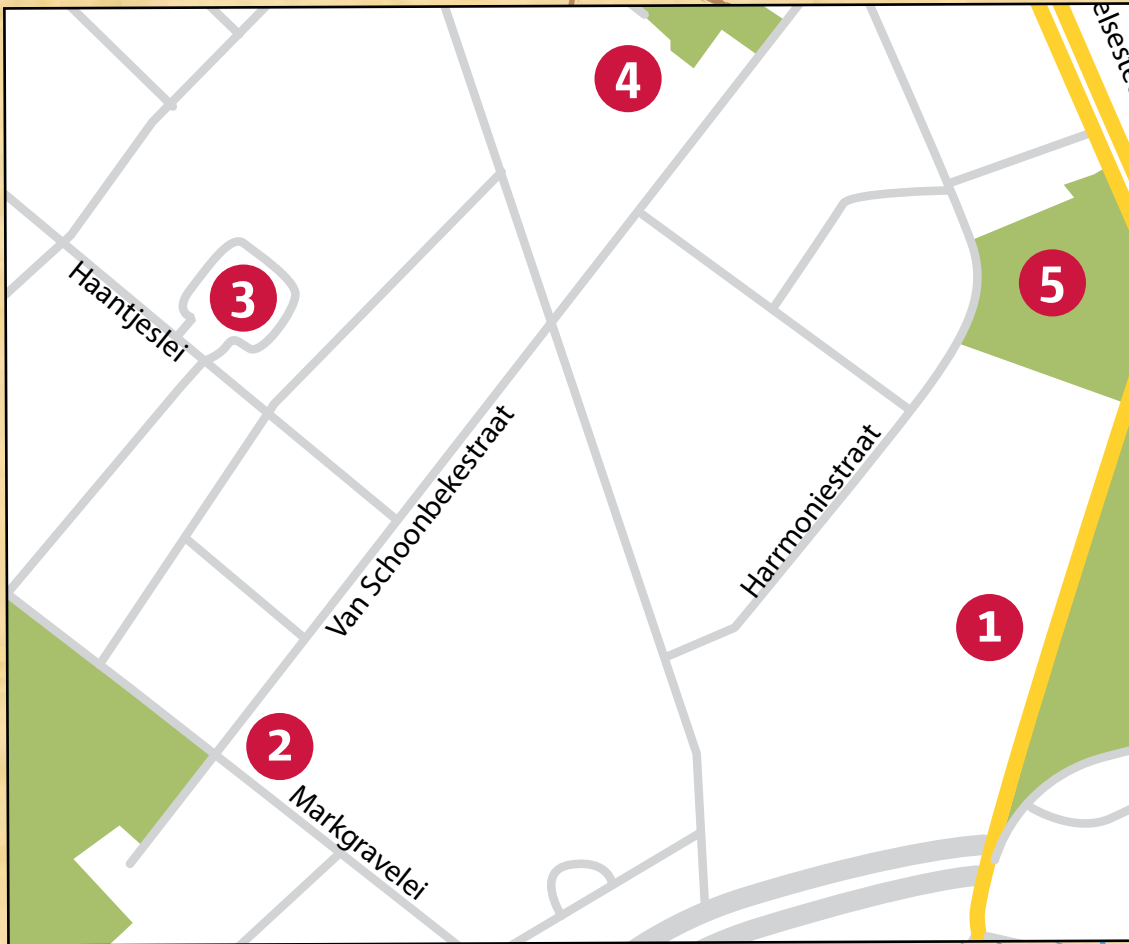

2030 LUCHTBAL

1. Brooklynplein
2. JES (Perustraat 5)
3. Tampicoplein
4. Plein achter sociaal centrum
5. Loopparcours

2060 NOORD

1. Wilgenstraat - Van Kerckhovenstraat.
2. Stuivenbergplein
3. Jos Verhelstplein, "Viséplein"
4. Willy Van der Steen plein
5. Pleintje tussen Pioniersstraat en Lange Scholiersstraat

2020 KIEL

1. Alfons de Cockplein
2. Kruispunt Alfons de Cockstraat en Sint-Bernardsesteenweg
3. Sint-Bernardsesteenweg 113 (Urban Center)
4. Kielpark ter hoogte van atletiekclub
5. Braemblokken

2000 CENTRUM

1. Sint-Jansvliet
2. Munthof
3. Sint-Andriesplaats
4. Scheldestraat
(speeltuin)
5. Koninklijk
Museum
voor Schone
Kunsten –
Leopold de
Waelplaats

2060 DAM

1. Speeltuin Noordschippersdok
2. Pleintje naast school het Weilandje”
3. Park Spoor Noord, Demerstraat
4. Damplein
5. Samberstraat 8

2018 HARMONIE

1. Provinciehuis
2. Sint-Laurentiuskerk
3. Haantjeslei (groen inhammetje - speeltuintje)
4. Vinkenhof
5. Harmoniepark

LINKEROEVER

1. Maritiem openluchtmuseum Boeienweide
2. Speeltuin Thonetlaan
3. Speeltuin Charles de Costerlaan
4. Speeltuin Jachthaven
5. Openluchtzwembad De Molen