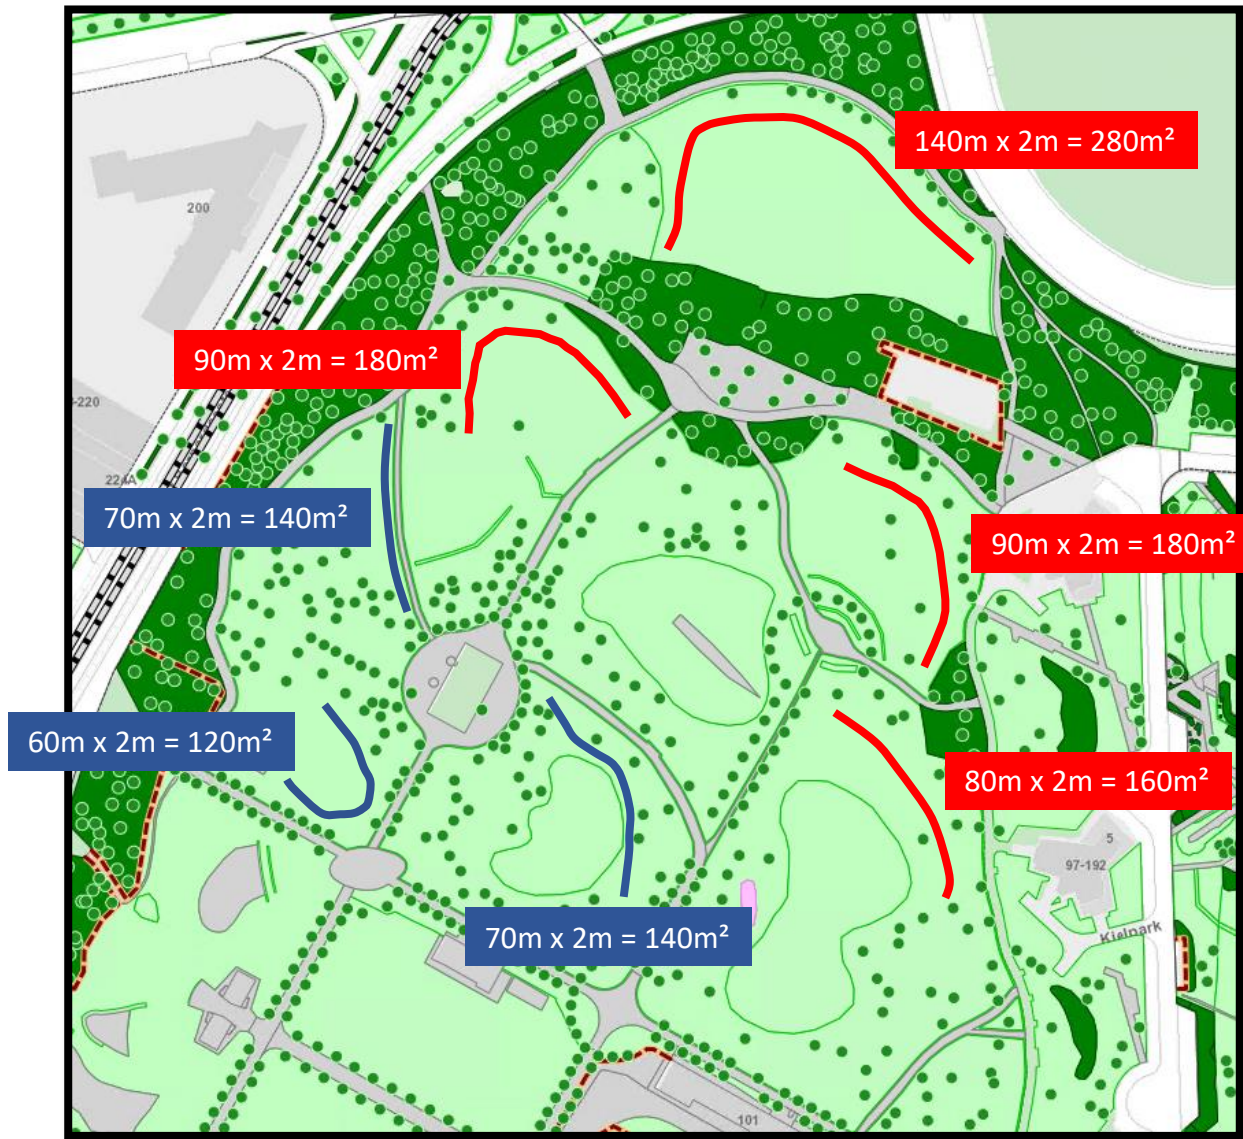

# Kielpark

Totaal: 1.200m<sup>2</sup>

- Mengsel INVADOR = 400m<sup>2</sup>
- Mengsel PALETTE OF SPRING = 800m<sup>2</sup>

<span style="color: blue;">■</span>	SB/GB/AN-MI	Antwerpen	Lokaal	Kielpark	MEINVA	MENGSEL INVADOR	60000
<span style="color: red;">■</span>	SB/GB/AN-MI	Antwerpen	Lokaal	Kielpark	MEPASP	Mengsel ° PALETTE OF SPRING	80000