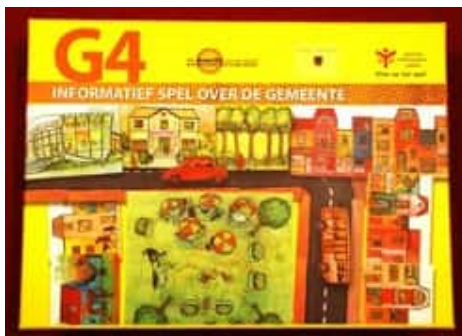

G4 bordspel

- Informatief spel over de gemeente
- Ontwikkeld door De Aanstokerij vzw

Het doel van dit spel is de politiek van de gemeente dichterbij jongeren brengen en hen inzicht te geven in de bevoegdheden en taken van de gemeente en in het proces van besluitvorming.

Richt zich op 10 - 16 jaar / 10 tot 30 spelers / duurt 100 tot 150 minuten

---