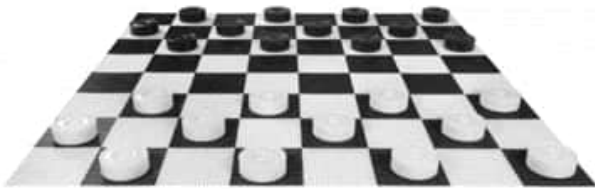

OPGELET: zwaar materiaal

XL-Games

Snakes & Ladders XL

- Speelmat 3 x 3 m
- 2 dobbelstenen groot
- 4 kleur kegeltjes
- 1 curverbox

Twister XL

- Speelmat 4 x 4 m
- 2 dobbelstenen groot
- 1 curverbox

Mens-erger-je-niet XL

- Speelmat 3 x 3 m
- 2 dobbelstenen groot
- 4 x 4 kleurhoedjes
- 1 curverbox

4-op-een-rij XL

- Meerdere onderdelen
- 2 x 21 gekleurde schijven
- 1 curverbox

XXL Damspel

- 24 damschijven (25 cm doorsnee)
- Speelmat 260 x 260 cm
- 1 draagtas

XXL Schaakspel

- 32 pionnen (4 tot 64 cm hoog)
- Speelmat 260 x 260 cm
- 2 draagzaken (groot volume!!)

Mikado L

- 2 sets beschikbaar
- 33 stokken
- Lengte stok: 90 cm - Ø 0,5 cm

Mikado XL

- 33 stokken
- Lengte stok: 90 cm - Ø 1,5 cm
- 1 draagtas