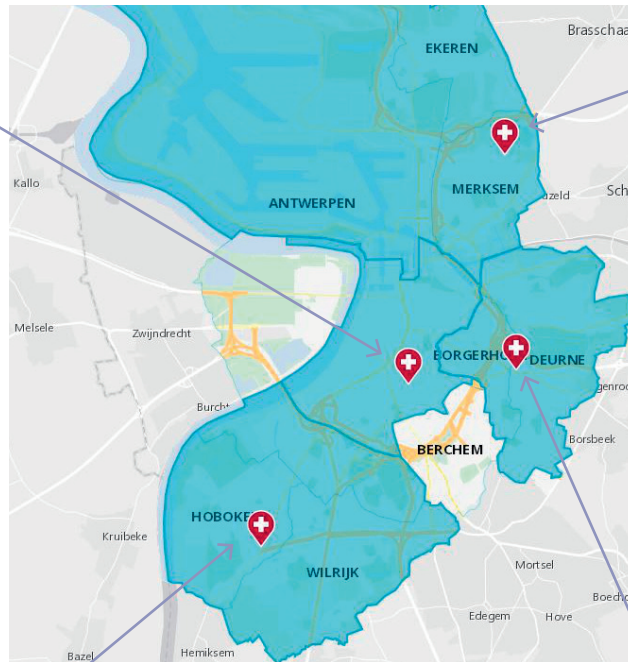

STAD ANTWERPEN

0900 10 512

U woont in	Postcode
Antwerpen	2000
Antwerpen	2018
Antwerpen	2060

Ga naar **wachtpost Antwerpen-Centrum**

☎ **0900 10 512** (€ 0,50/min)

Lange Leemstraat 187, 2018 Antwerpen

-  17, 191 en 507
Halte: Lange Leemstraat
-  2, 6 en 15 | 4
Halte: Lange Leemstraat | Halte: Belgiëlei
-  De wachtpost heeft een garage voor auto's.
U kan er parkeren.

U woont in	Postcode
Antwerpen	2020
Hoboken	2660
Wilrijk	2610

Ga naar **wachtpost Antwerpen-Zuid**

☎ **03 828 09 09**

Goedetijdstraat 140, 2660 Hoboken
(tegenover begraafplaats Schoonselhof)

-  290, 291, 295 en 141 | 33
Halte: Schoonselhof | Halte: Karel Meyvis
-  24
Halte: Schoonselhof
-  U kan parkeren op de parking
tegenover begraafplaats Schoonselhof.

U woont in	Postcode
Antwerpen-Linkeroever	2050
Berchem	2600

Op deze plaats is **geen wachtpost**.

Bel de **dokter van wacht**:

☎ **0900 10 512** (€ 0,50/min)

U woont in	Postcode
Antwerpen-Luchtbal	2030
Berendrecht – Zandvliet – Lillo	2040
Ekeren	2180
Merksem	2170
Stabroek - Hoevenen	2940
Schoten	2900