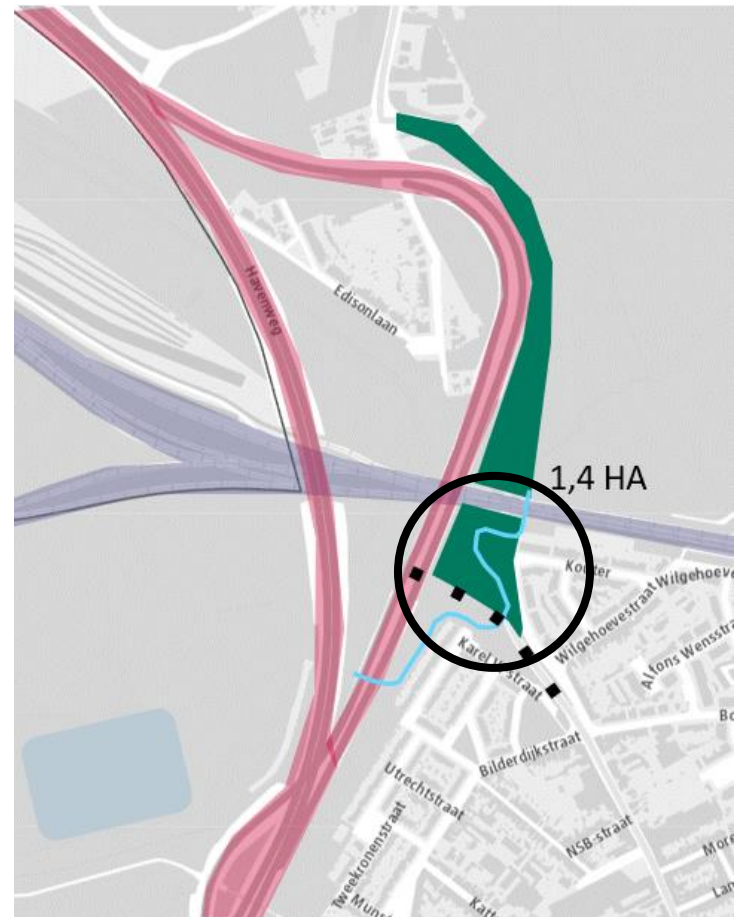

# Kloosterstraatbrug

Invulling groenzone

Ekeren

# Ambitie

- Na afbraak Kloosterstraatbrug: groenzone komt vrij
- Ambitie om zone in te richten als beleefbaar buurtparkje
- Volgende legislatuur
- Ontwerper Kloosterstraatbrug maakt schetsontwerp

# Eerste concept groenzone

- Kleinschalig landschapspark met ruimte voor **water, groen en recreatie**

Mogelijkheid uitkijkpunt

Wandelpaden

Voormalig talud brug

Opengesteld Schijn

Op- en afrittencomplex Leugenberg