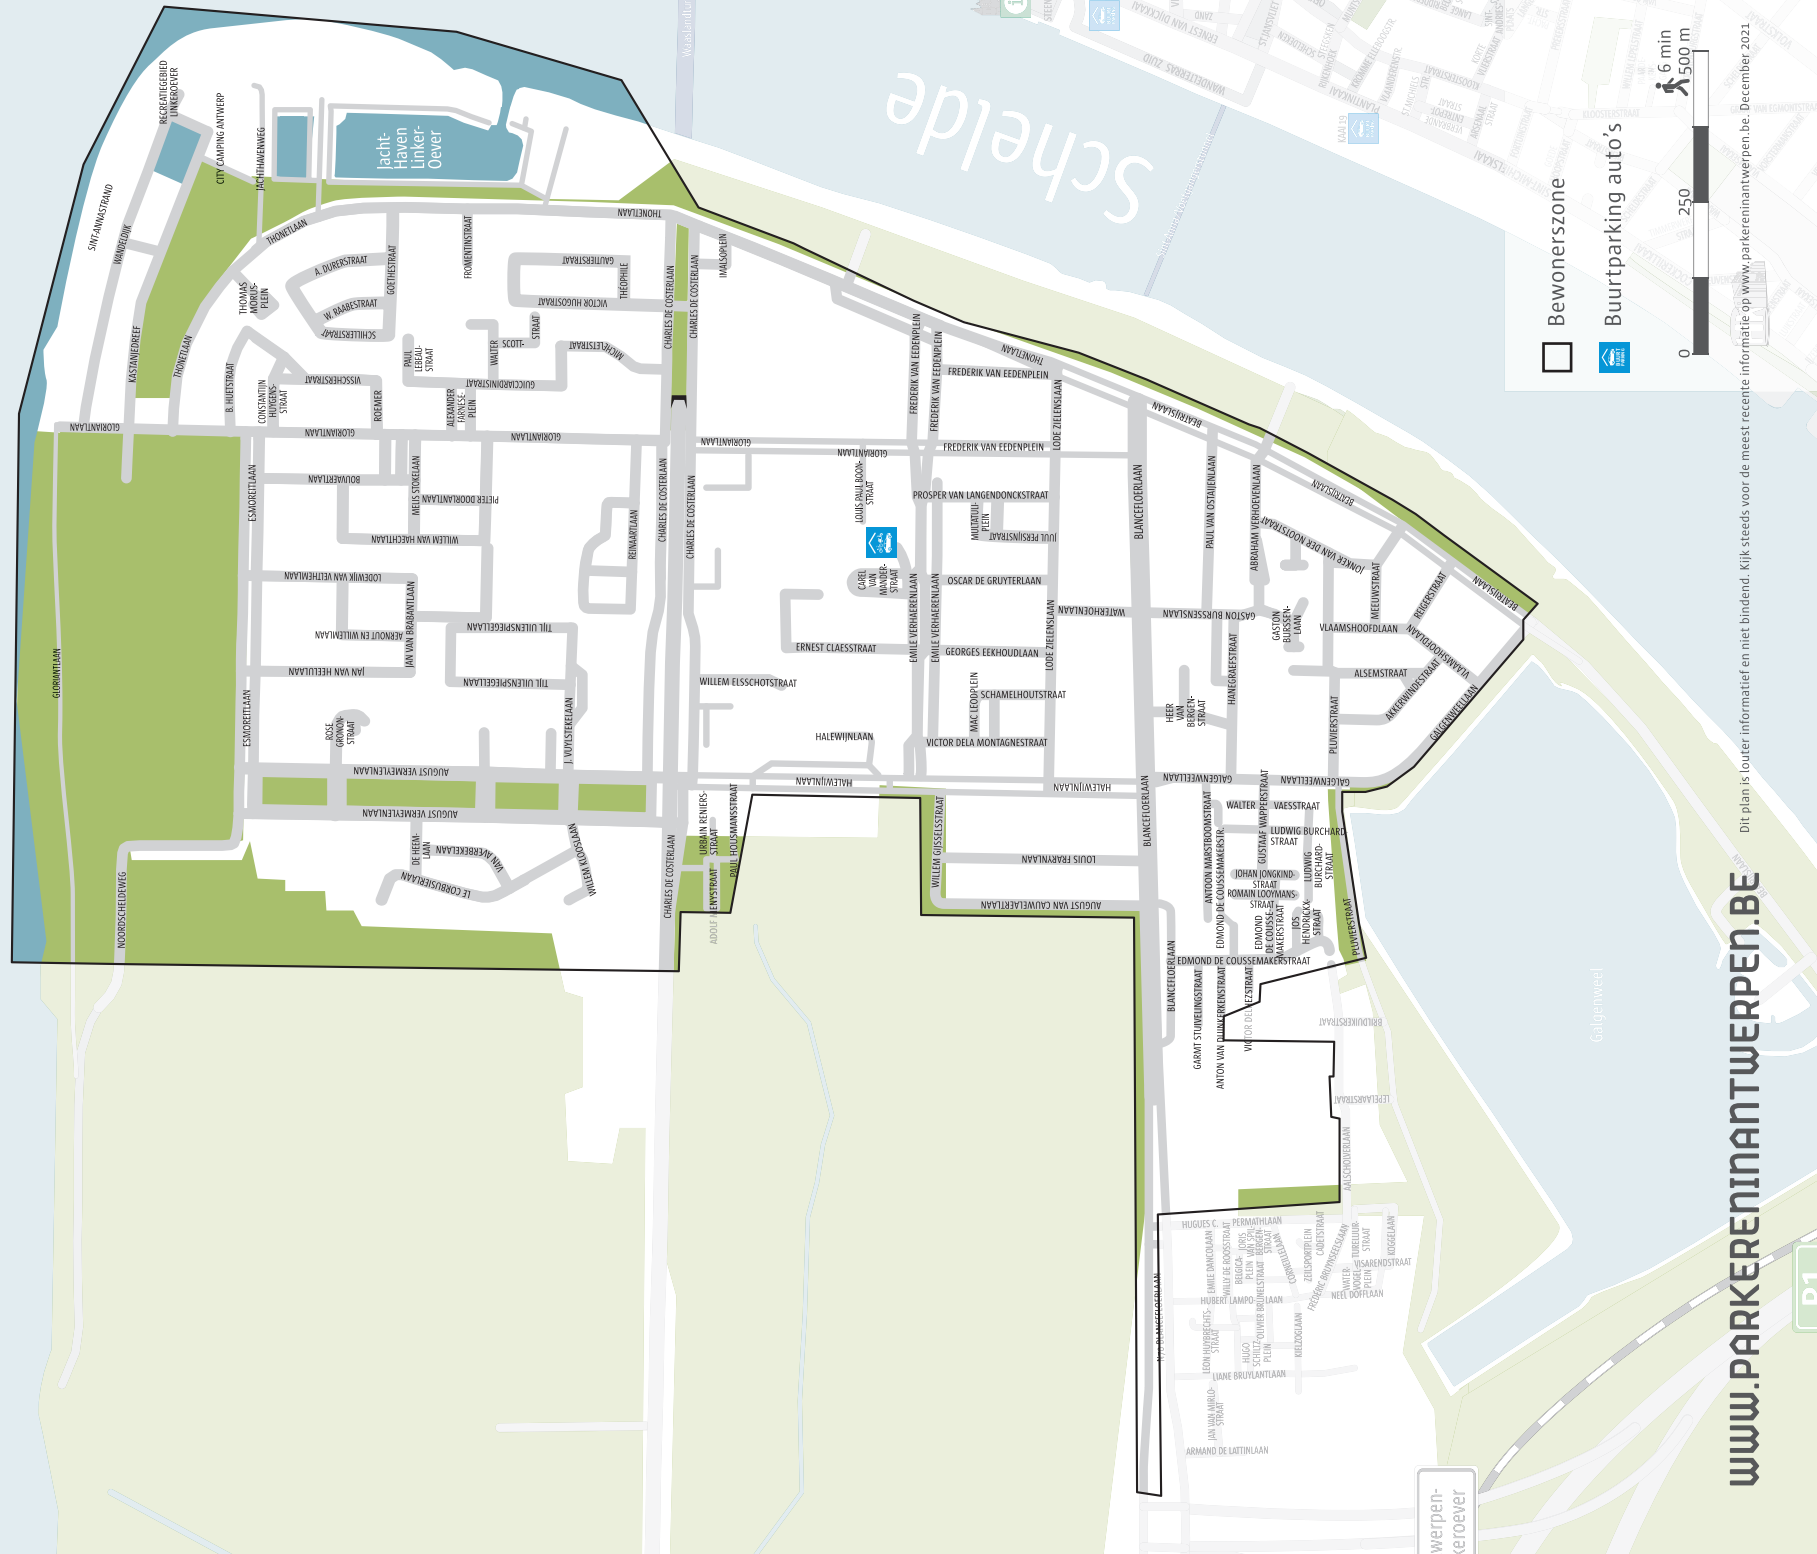

BEWONERSPARKEREN

Linkeroever

Schelde

Mobiliteit
en Parkeren

Bewonerszone

Buurtparking auto's

0 250 500 m
6 min