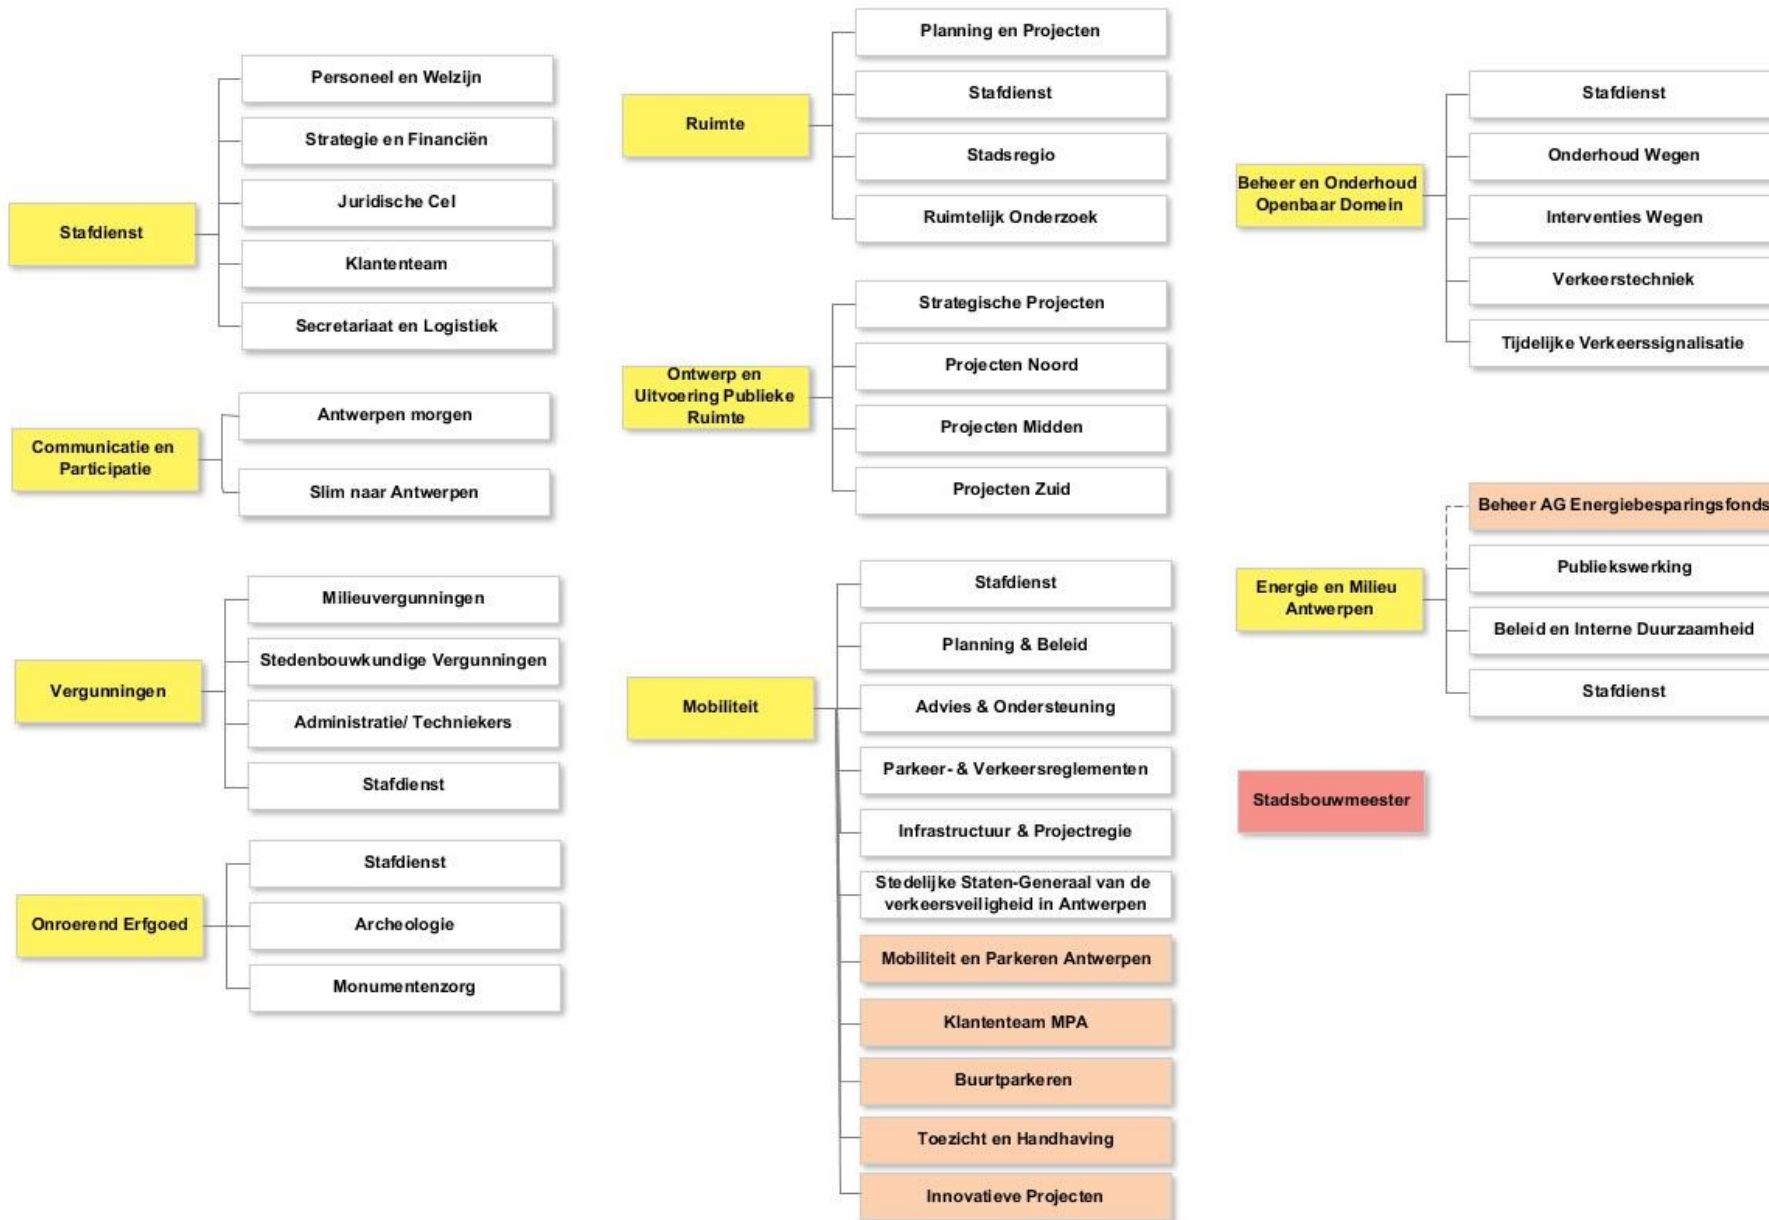

Samenwerkingsmodel in de groep Stad Antwerpen

Stedelijk organogram

(1) De burgemeester is ook bevoegd voor bestuurszaken, evenementen, externe relaties en erfgoed .

(2) Alle gemeentelijke brandweerdiensten in België werden op 1 januari 2015 omgevormd tot 34 hulpverleningszones. Brandweerzone Antwerpen omvat de stad Antwerpen en de gemeenten Zwijndrecht en Wijnegem. De brandweerzone ressorteert onder een zoneraad en een zonecollege van Antwerpen, Zwijndrecht en Wijnegem.

Interne stedelijke organisatie

Organogram van de gemeentelijke en OCMW diensten zoals bepaald in art. 75 van het gemeentedecreet en artikel 74 van het OCMWW decreet: "Het organogram geeft de organisatiestructuur van de gemeentelijke diensten weer, geeft de gezagsverhoudingen aan en duidt de functies aan waaraan het lidmaatschap van het managementteam is verbonden."

Interne districtsorganisatie

(1) De districten zijn binnen hun grondgebied bevoegd voor burgerlijke stand, lokaal openbaar domein, lokale feestelijkheden en evenementen, markten en foren, lokaal cultuurbeleid, lokaal jeugdbeleid, lokaal sportbeleid, lokaal seniorenbeleid en lokaal communicatiebeleid.