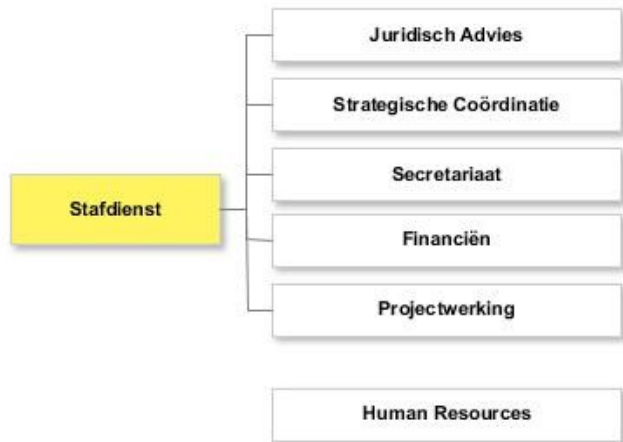

Samenwerkingsmodel in de groep Stad Antwerpen

Stedelijk organogram

(1) De burgemeester is ook bevoegd voor bestuurszaken, evenementen, externe relaties en erfgoed .

(2) Alle gemeentelijke brandweerdiensten in België werden op 1 januari 2015 omgevormd tot 34 hulpverleningszones. Brandweerzone Antwerpen omvat de stad Antwerpen en de gemeenten Zwijndrecht en Wijnegem. De brandweerzone ressorteert onder een zoneraad en een zonecollege van Antwerpen, Zwijndrecht en Wijnegem.

Interne stedelijke organisatie

Organogram van de gemeentelijke en OCMW diensten zoals bepaald in art. 75 van het gemeentedecreet en artikel 74 van het OCMWW decreet: "Het organogram geeft de organisatiestructuur van de gemeentelijke diensten weer, geeft de gezagsverhoudingen aan en duidt de functies aan waaraan het lidmaatschap van het managementteam is verbonden."

Interne districtsorganisatie

(1) De districten zijn binnen hun grondgebied bevoegd voor burgerlijke stand, lokaal openbaar domein, lokale feestelijkheden en evenementen, markten en foren, lokaal cultuurbeleid, lokaal jeugdbeleid, lokaal sportbeleid, lokaal seniorenbeleid en lokaal communicatiebeleid.