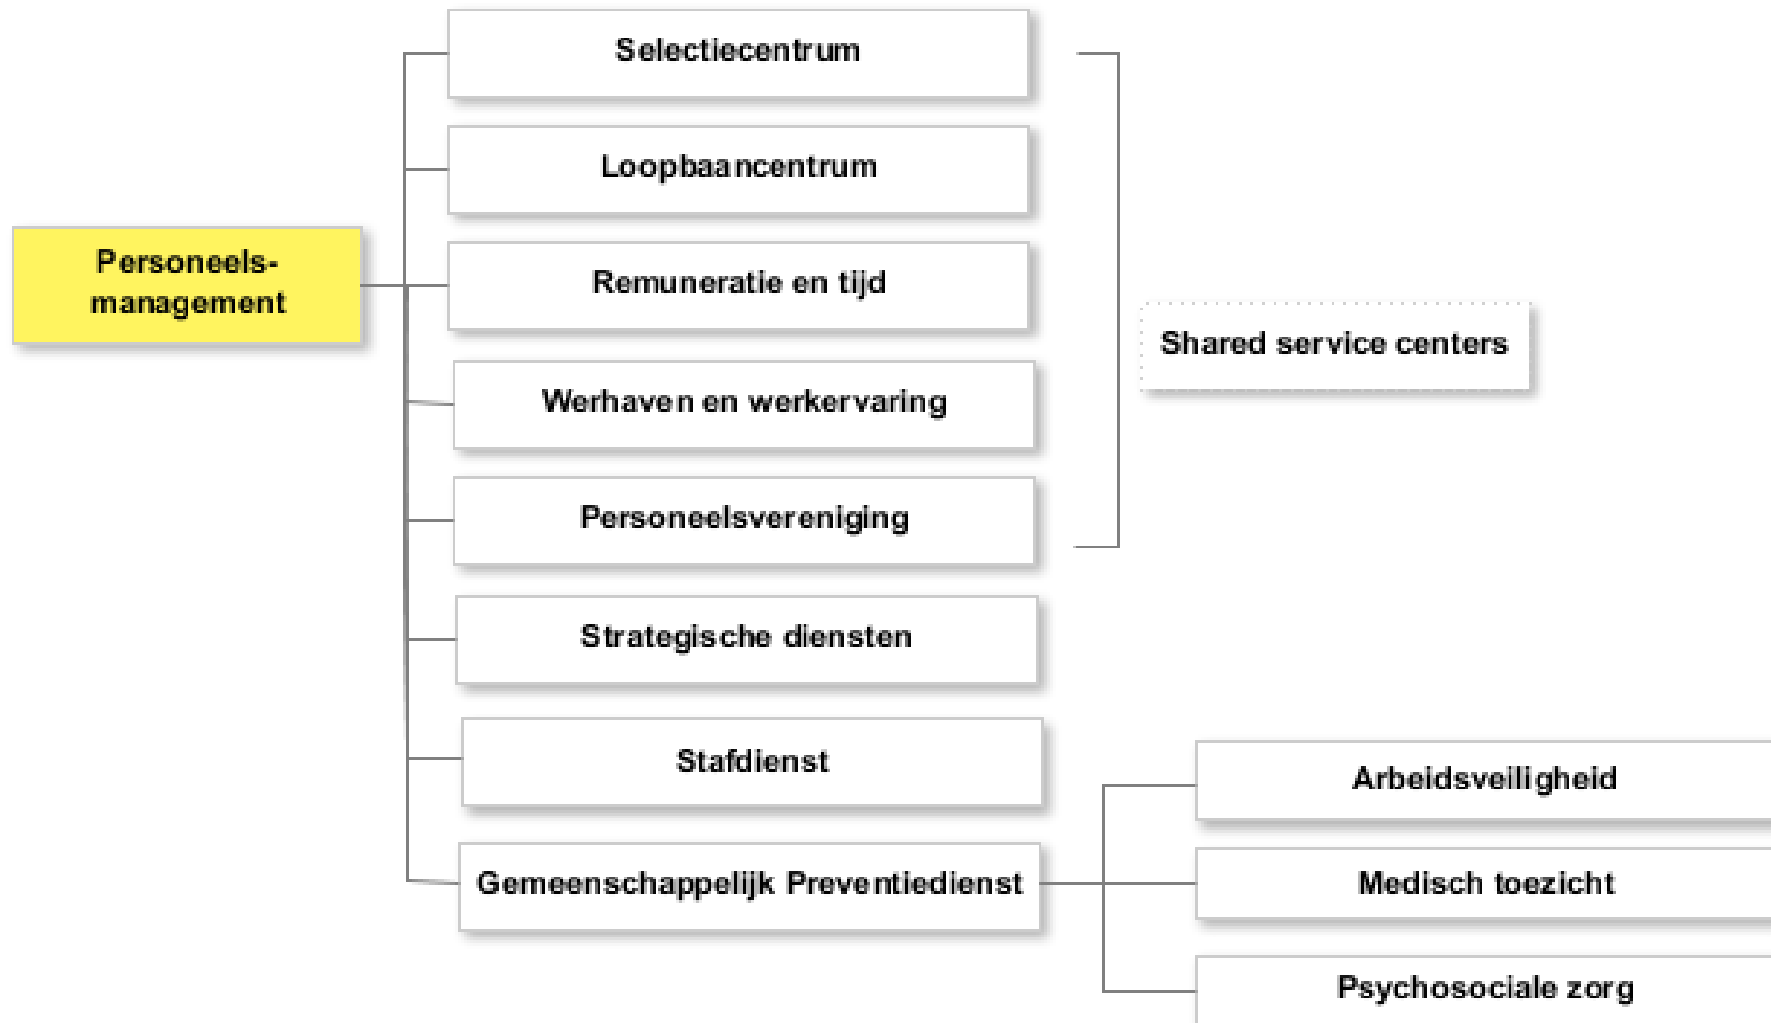

Samenwerkingsmodel in de groep Stad Antwerpen

Stedelijk organogram

(1) De burgemeester is ook bevoegd voor bestuurszaken, evenementen, externe relaties en erfgoed .

(2) Alle gemeentelijke brandweerdiensten in België werden op 1 januari 2015 omgevormd tot 34 hulpverleningszones. Brandweerzone Antwerpen omvat de stad Antwerpen en de gemeenten Zwijndrecht en Wijnegem. De brandweerzone ressorteert onder een zoneraad en een zonecollege van Antwerpen, Zwijndrecht en Wijnegem.

Interne stedelijke organisatie

Organogram van de gemeentelijke en OCMW diensten zoals bepaald in art. 75 van het gemeentedecreet en artikel 74 van het OCMWW decreet: "Het organogram geeft de organisatiestructuur van de gemeentelijke diensten weer, geeft de gezagsverhoudingen aan en duidt de functies aan waaraan het lidmaatschap van het managementteam is verbonden."

Interne districtsorganisatie

(1) De districten zijn binnen hun grondgebied bevoegd voor burgerlijke stand, lokaal openbaar domein, lokale feestelijkheden en evenementen, markten en foren, lokaal cultuurbeleid, lokaal jeugdbeleid, lokaal sportbeleid, lokaal seniorenbeleid en lokaal communicatiebeleid.