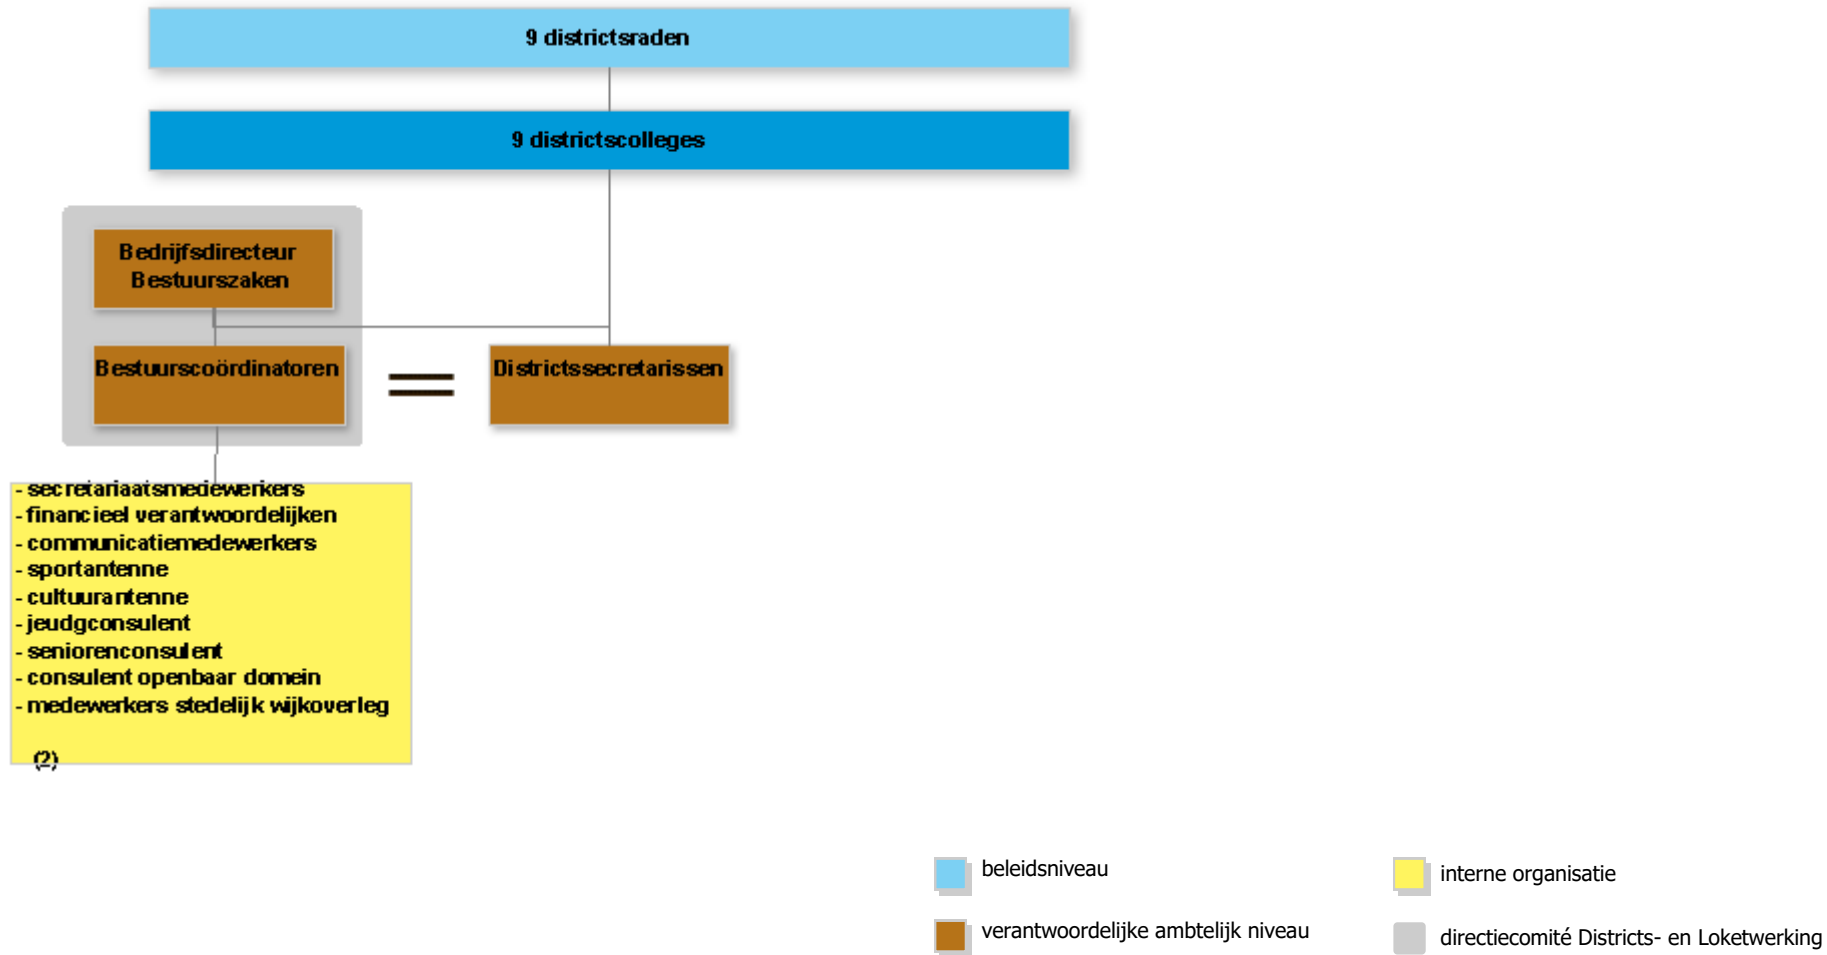

Samenwerkingsmodel in de groep Stad Antwerpen

Stedelijk organogram

(1) De burgemeester is ook bevoegd voor bestuurszaken, evenementen, externe relaties en erfgoed .

(2) Alle gemeentelijke brandweerdiensten in België werden op 1 januari 2015 omgevormd tot 34 hulpverleningszones. Brandweerzone Antwerpen omvat de stad Antwerpen en de gemeenten Zwijndrecht en Wijnegem. De brandweerzone ressorteert onder een zoneraad en een zonecollege van Antwerpen, Zwijndrecht en Wijnegem.

Interne stedelijke organisatie

Organogram van de gemeentelijke en OCMW diensten zoals bepaald in art. 75 van het gemeentedecreet en artikel 74 van het OCMWW decreet: "Het organogram geeft de organisatiestructuur van de gemeentelijke diensten weer, geeft de gezagsverhoudingen aan en duidt de functies aan waaraan het lidmaatschap van het managementteam is verbonden."

Interne districtsorganisatie

(1) De districten zijn binnen hun grondgebied bevoegd voor burgerlijke stand, lokaal openbaar domein, lokale feestelijkheden en evenementen, markten en foren, lokaal cultuurbeleid, lokaal jeugdbeleid, lokaal sportbeleid, lokaal seniorenbeleid en lokaal communicatiebeleid.