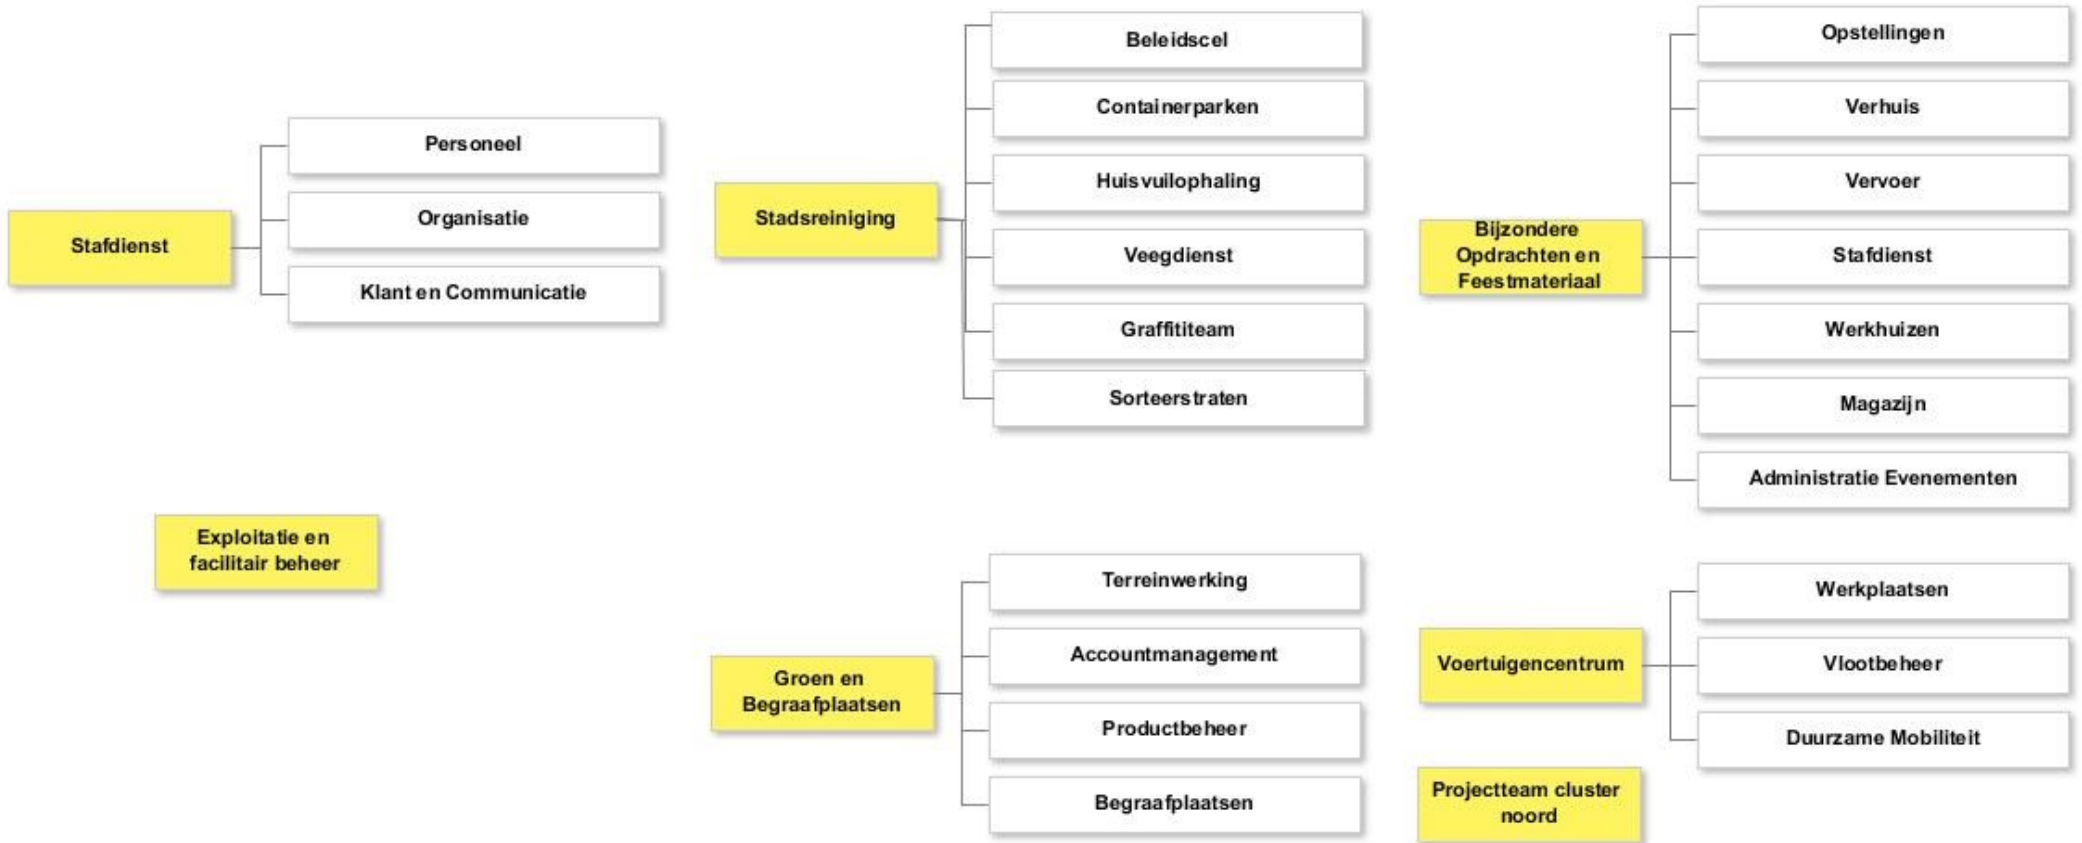

Samenwerkingsmodel in de groep Stad Antwerpen

Stedelijk organogram

(1) De burgemeester is ook bevoegd voor bestuurszaken, evenementen, externe relaties en erfgoed .

(2) Alle gemeentelijke brandweerdiensten in België werden op 1 januari 2015 omgevormd tot 34 hulpverleningszones. Brandweerzone Antwerpen omvat de stad Antwerpen en de gemeenten Zwijndrecht en Wijnegem. De brandweerzone ressorteert onder een zoneraad en een zonecollege van Antwerpen, Zwijndrecht en Wijnegem.

Interne stedelijke organisatie

Organogram van de gemeentelijke en OCMW diensten zoals bepaald in art. 75 van het gemeentedecreet en artikel 74 van het OCMWW decreet: "Het organogram geeft de organisatiestructuur van de gemeentelijke diensten weer, geeft de gezagsverhoudingen aan en duidt de functies aan waaraan het lidmaatschap van het managementteam is verbonden."

Interne districtsorganisatie

(1) De districten zijn binnen hun grondgebied bevoegd voor burgerlijke stand, lokaal openbaar domein, lokale feestelijkheden en evenementen, markten en foren, lokaal cultuurbeleid, lokaal jeugdbeleid, lokaal sportbeleid, lokaal seniorenbeleid en lokaal communicatiebeleid.