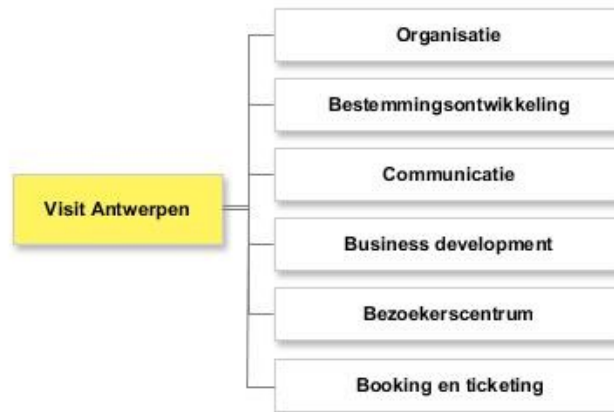

Samenwerkingsmodel in de groep Stad Antwerpen

Stedelijk organogram

(1) De burgemeester is ook bevoegd voor bestuurszaken, evenementen, externe relaties en erfgoed .

(2) Alle gemeentelijke brandweerdiensten in België werden op 1 januari 2015 omgevormd tot 34 hulpverleningszones. Brandweerzone Antwerpen omvat de stad Antwerpen en de gemeenten Zwijndrecht en Wijnegem. De brandweerzone ressorteert onder een zoneraad en een zonecollege van Antwerpen, Zwijndrecht en Wijnegem.

Interne stedelijke organisatie

Organogram van de gemeentelijke en OCMW diensten zoals bepaald in art. 75 van het gemeentedecreet en artikel 74 van het OCMWW decreet: "Het organogram geeft de organisatiestructuur van de gemeentelijke diensten weer, geeft de gezagsverhoudingen aan en duidt de functies aan waaraan het lidmaatschap van het managementteam is verbonden."