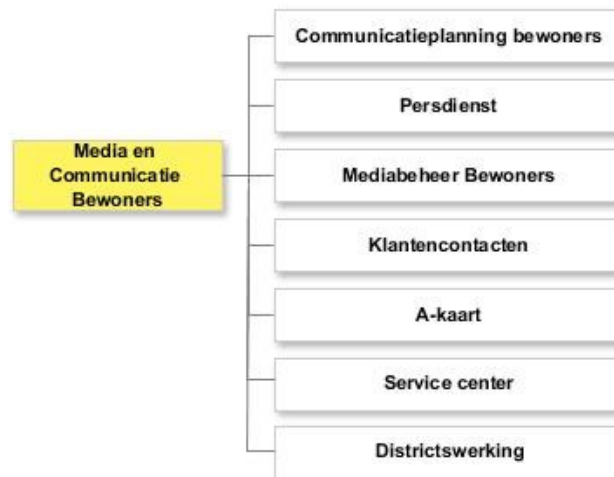

Samenwerkingsmodel in de groep Stad Antwerpen

Stedelijk organogram

(1) De burgemeester is ook bevoegd voor bestuurszaken, evenementen, externe relaties en erfgoed .

(2) Alle gemeentelijke brandweerdiensten in België werden op 1 januari 2015 omgevormd tot 34 hulpverleningszones. Brandweerzone Antwerpen omvat de stad Antwerpen en de gemeenten Zwijndrecht en Wijnegem. De brandweerzone ressorteert onder een zoneraad en een zonecollege van Antwerpen, Zwijndrecht en Wijnegem.

Interne stedelijke organisatie

Organogram van de gemeentelijke en OCMW diensten zoals bepaald in art. 75 van het gemeentedecreet en artikel 74 van het OCMWW decreet: "Het organogram geeft de organisatiestructuur van de gemeentelijke diensten weer, geeft de gezagsverhoudingen aan en duidt de functies aan waaraan het lidmaatschap van het managementteam is verbonden."

Interne districtsorganisatie

(1) De districten zijn binnen hun grondgebied bevoegd voor burgerlijke stand, lokaal openbaar domein, lokale feestelijkheden en evenementen, markten en foren, lokaal cultuurbeleid, lokaal jeugdbeleid, lokaal sportbeleid, lokaal seniorenbeleid en lokaal communicatiebeleid.