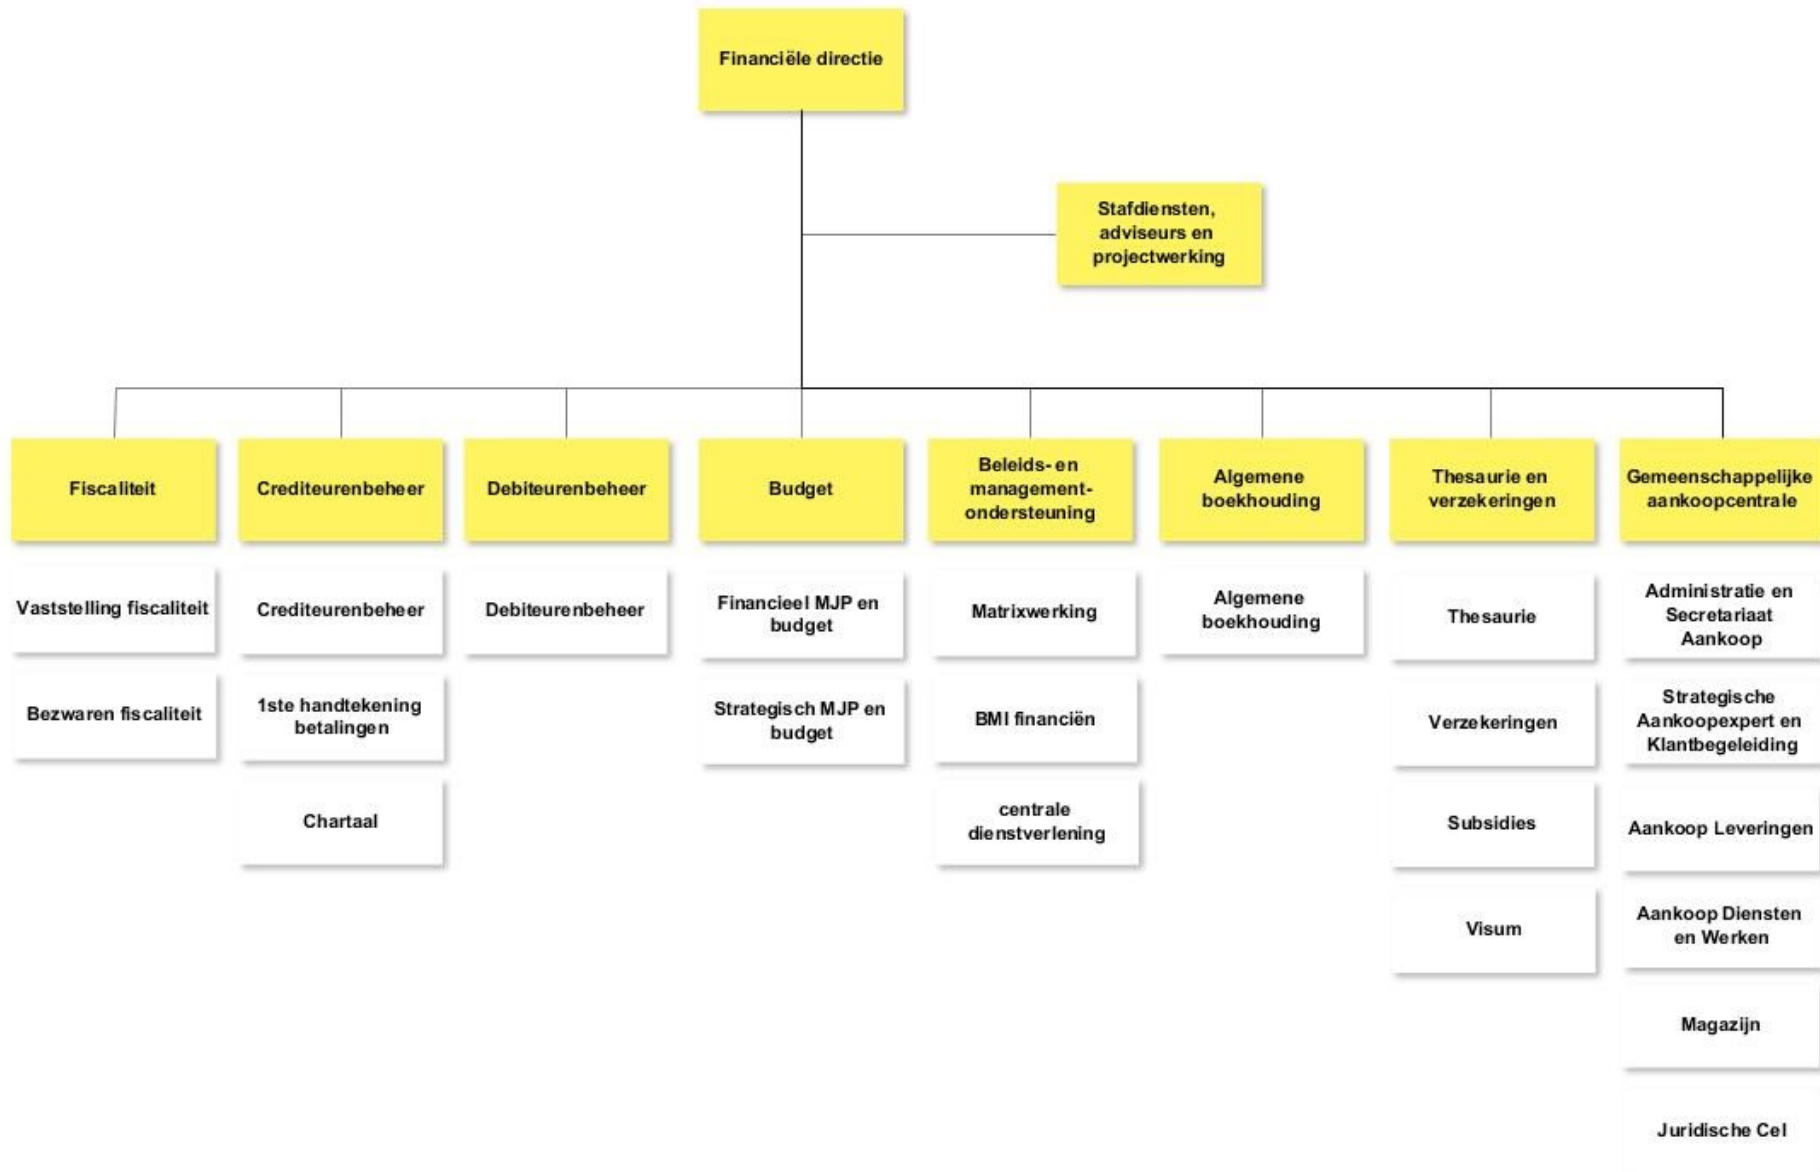

Samenwerkingsmodel in de groep Stad Antwerpen

Stedelijk organogram

(1) De burgemeester is ook bevoegd voor bestuurszaken, evenementen, externe relaties en erfgoed .

(2) Alle gemeentelijke brandweerdiensten in België werden op 1 januari 2015 omgevormd tot 34 hulpverleningszones. Brandweerzone Antwerpen omvat de stad Antwerpen en de gemeenten Zwijndrecht en Wijnegem. De brandweerzone ressorteert onder een zoneraad en een zonecollege van Antwerpen, Zwijndrecht en Wijnegem.

Interne stedelijke organisatie

Organogram van de gemeentelijke en OCMW diensten zoals bepaald in art. 75 van het gemeentedecreet en artikel 74 van het OCMWW decreet: "Het organogram geeft de organisatiestructuur van de gemeentelijke diensten weer, geeft de gezagsverhoudingen aan en duidt de functies aan waaraan het lidmaatschap van het managementteam is verbonden."

Interne districtsorganisatie

(1) De districten zijn binnen hun grondgebied bevoegd voor burgerlijke stand, lokaal openbaar domein, lokale feestelijkheden en evenementen, markten en foren, lokaal cultuurbeleid, lokaal jeugdbeleid, lokaal sportbeleid, lokaal seniorenbeleid en lokaal communicatiebeleid.

(2) Deze personeelsleden worden in samenspraak gewaardeerd door de bestuurscoördinator-district, als chef-waardeerder en afdelingsverantwoordelijke van de dienstverlenende bedrijfseenheid. De hogere chefs zijn personeelsleden van het bedrijf waartoe de matrixmedewerker behoort en de bedrijfsdirecteur Bestuurszaken.