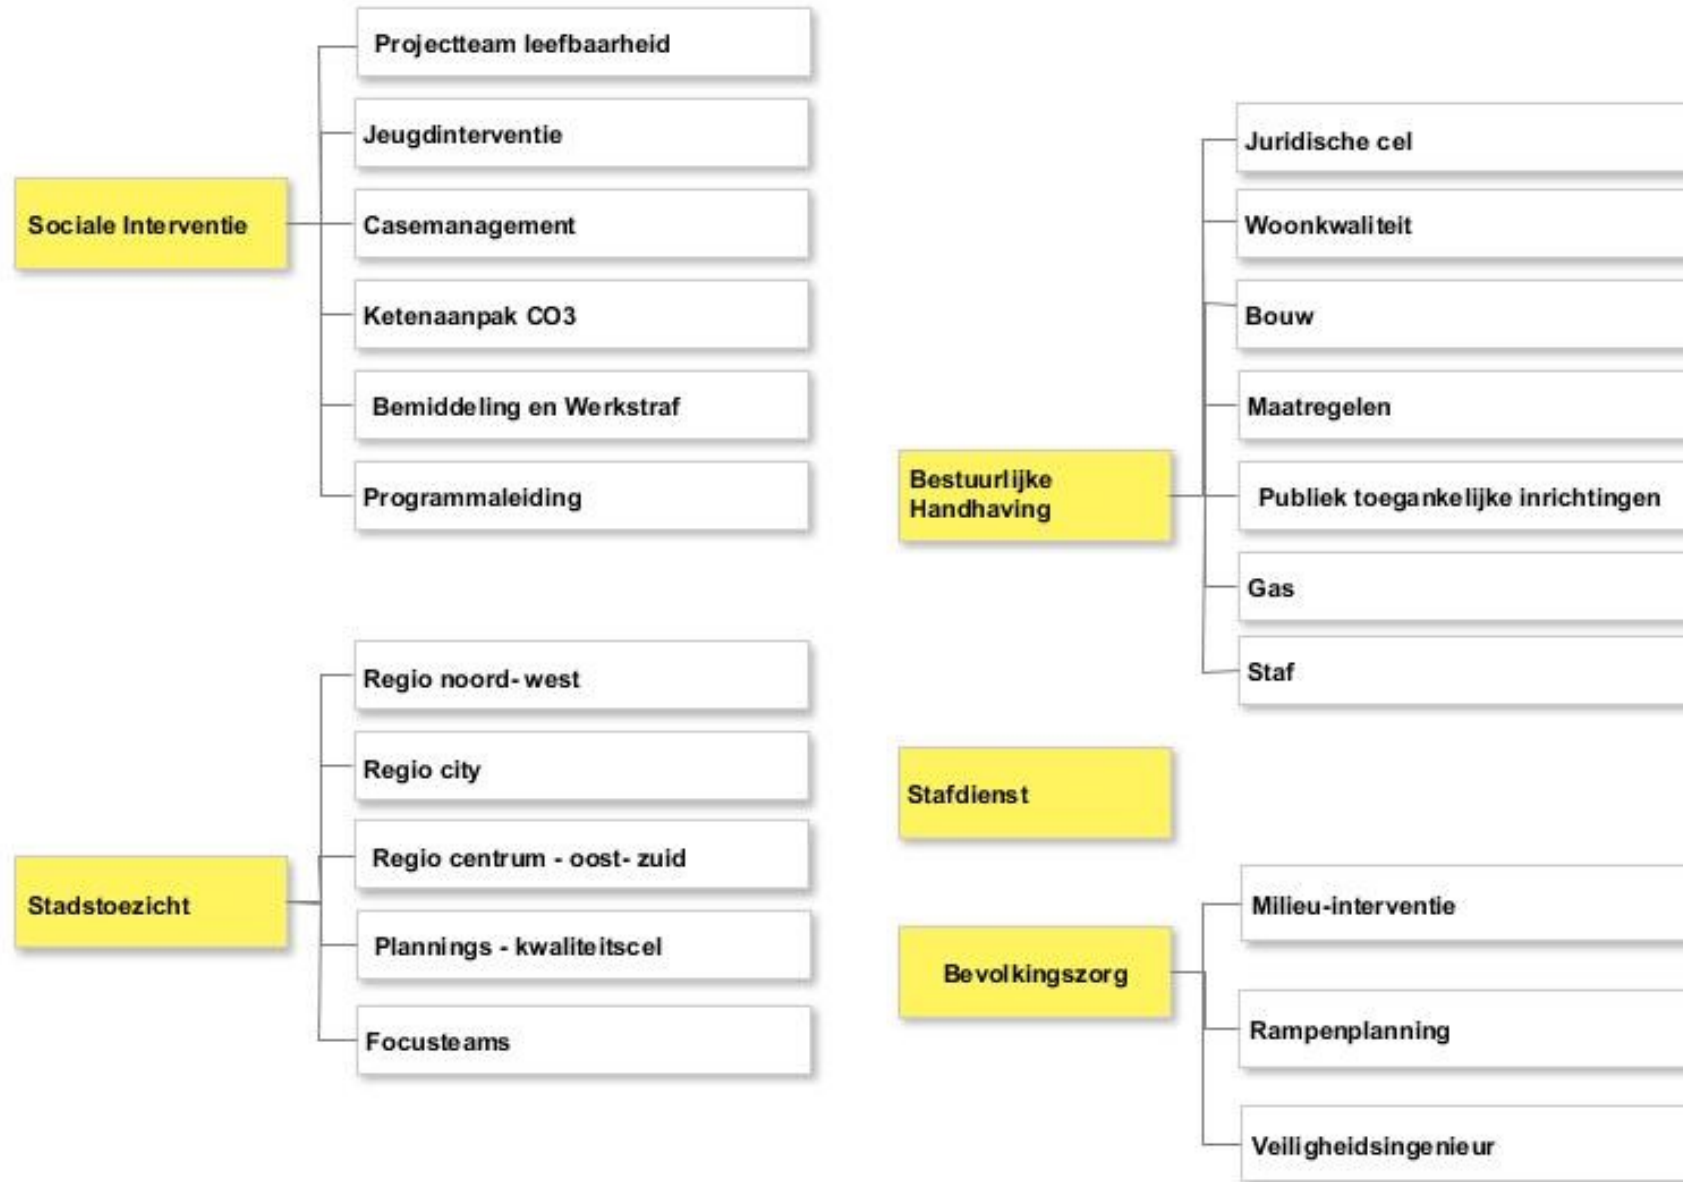

Samenwerkingsmodel in de groep Stad Antwerpen

Stedelijk organogram

(1) De burgemeester is ook bevoegd voor bestuurszaken, evenementen, externe relaties en erfgoed .

(2) Alle gemeentelijke brandweerdiensten in België werden op 1 januari 2015 omgevormd tot 34 hulpverleningszones. Brandweerzone Antwerpen omvat de stad Antwerpen en de gemeenten Zwijndrecht en Wijnegem. De brandweerzone ressorteert onder een zoneraad en een zonecollege van Antwerpen, Zwijndrecht en Wijnegem.

Interne stedelijke organisatie

Organogram van de gemeentelijke en OCMW diensten zoals bepaald in art. 75 van het gemeentedecreet en artikel 74 van het OCMWW decreet: "Het organogram geeft de organisatiestructuur van de gemeentelijke diensten weer, geeft de gezagsverhoudingen aan en duidt de functies aan waaraan het lidmaatschap van het managementteam is verbonden."

Interne districtsorganisatie

(1) De districten zijn binnen hun grondgebied bevoegd voor burgerlijke stand, lokaal openbaar domein, lokale feestelijkheden en evenementen, markten en foren, lokaal cultuurbeleid, lokaal jeugdbeleid, lokaal sportbeleid, lokaal seniorenbeleid en lokaal communicatiebeleid.