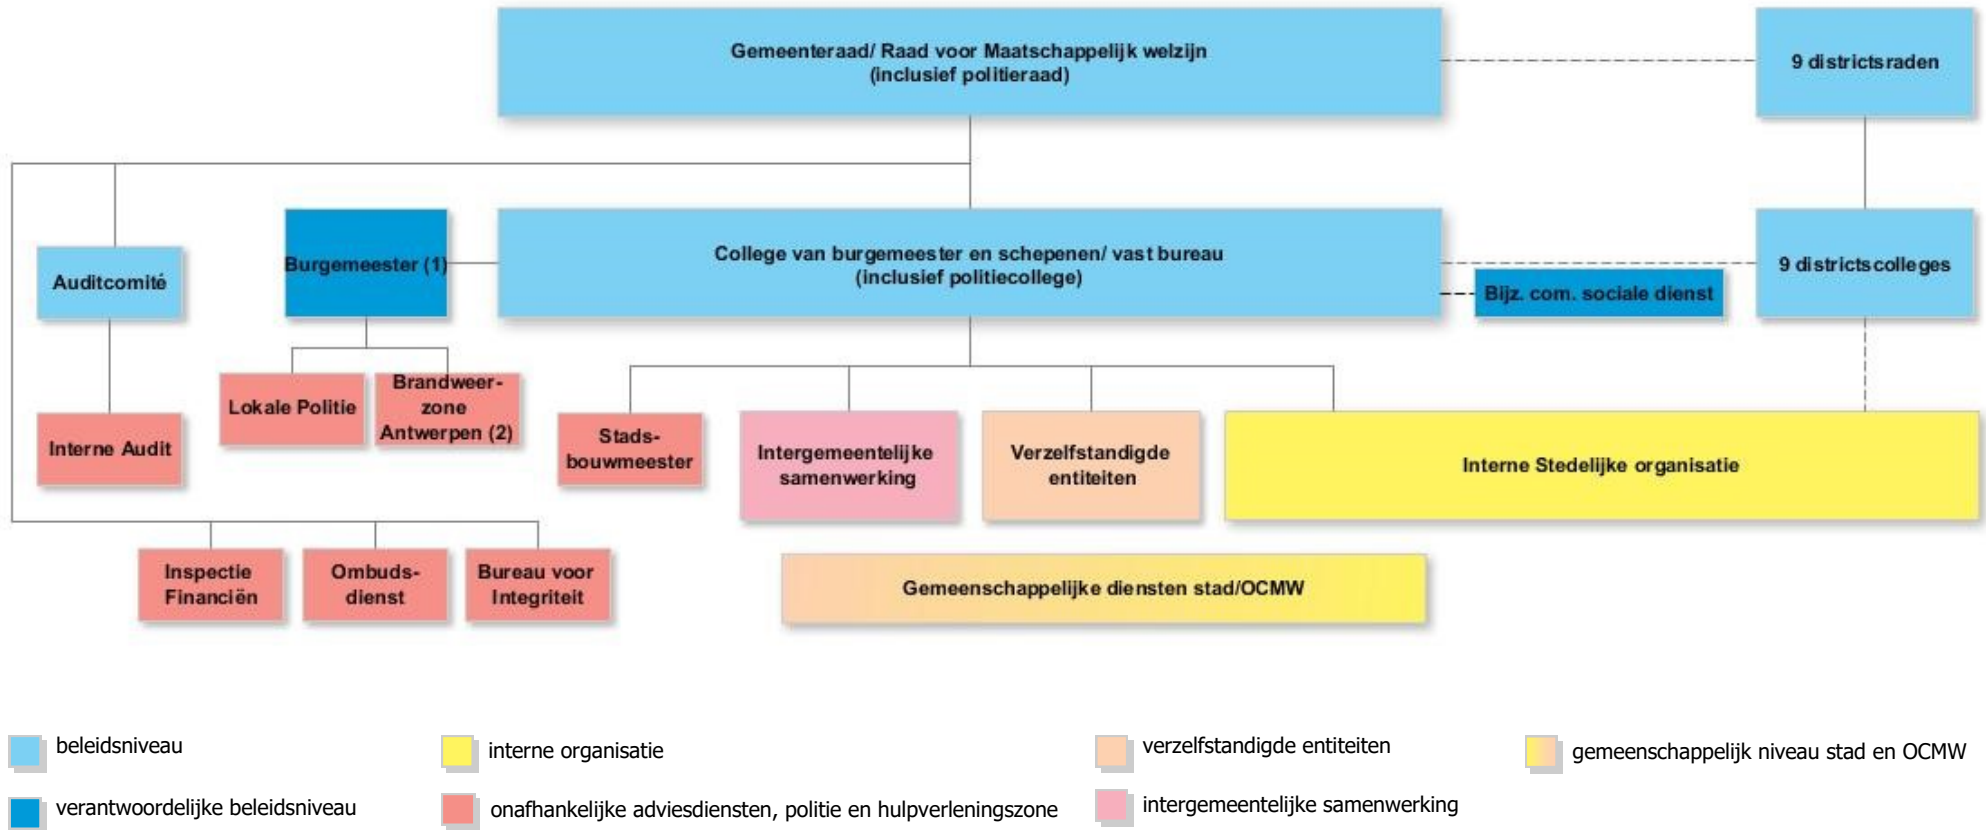

Samenwerkingsmodel in de groep Stad Antwerpen

Stedelijk organogram

(1) De burgemeester is ook bevoegd voor bestuurszaken, evenementen, externe relaties en erfgoed .

(2) Alle gemeentelijke brandweerdiensten in België werden op 1 januari 2015 omgevormd tot 34 hulpverleningszones. Brandweerzone Antwerpen omvat de stad Antwerpen en de gemeenten Zwijndrecht en Wijnegem. De brandweerzone ressorteert onder een zoneraad en een zonecollege van Antwerpen, Zwijndrecht en Wijnegem.

Interne stedelijke organisatie

Organogram van de gemeentelijke en OCMW diensten zoals bepaald in art. 75 van het gemeentedecreet en artikel 74 van het OCMWW decreet: "Het organogram geeft de organisatiestructuur van de gemeentelijke diensten weer, geeft de gezagsverhoudingen aan en duidt de functies aan waaraan het lidmaatschap van het managementteam is verbonden."

Interne districtsorganisatie

(1) De districten zijn binnen hun grondgebied bevoegd voor burgerlijke stand, lokaal openbaar domein, lokale feestelijkheden en evenementen, markten en foren, lokaal cultuurbeleid, lokaal jeugdbeleid, lokaal sportbeleid, lokaal seniorenbeleid en lokaal communicatiebeleid.