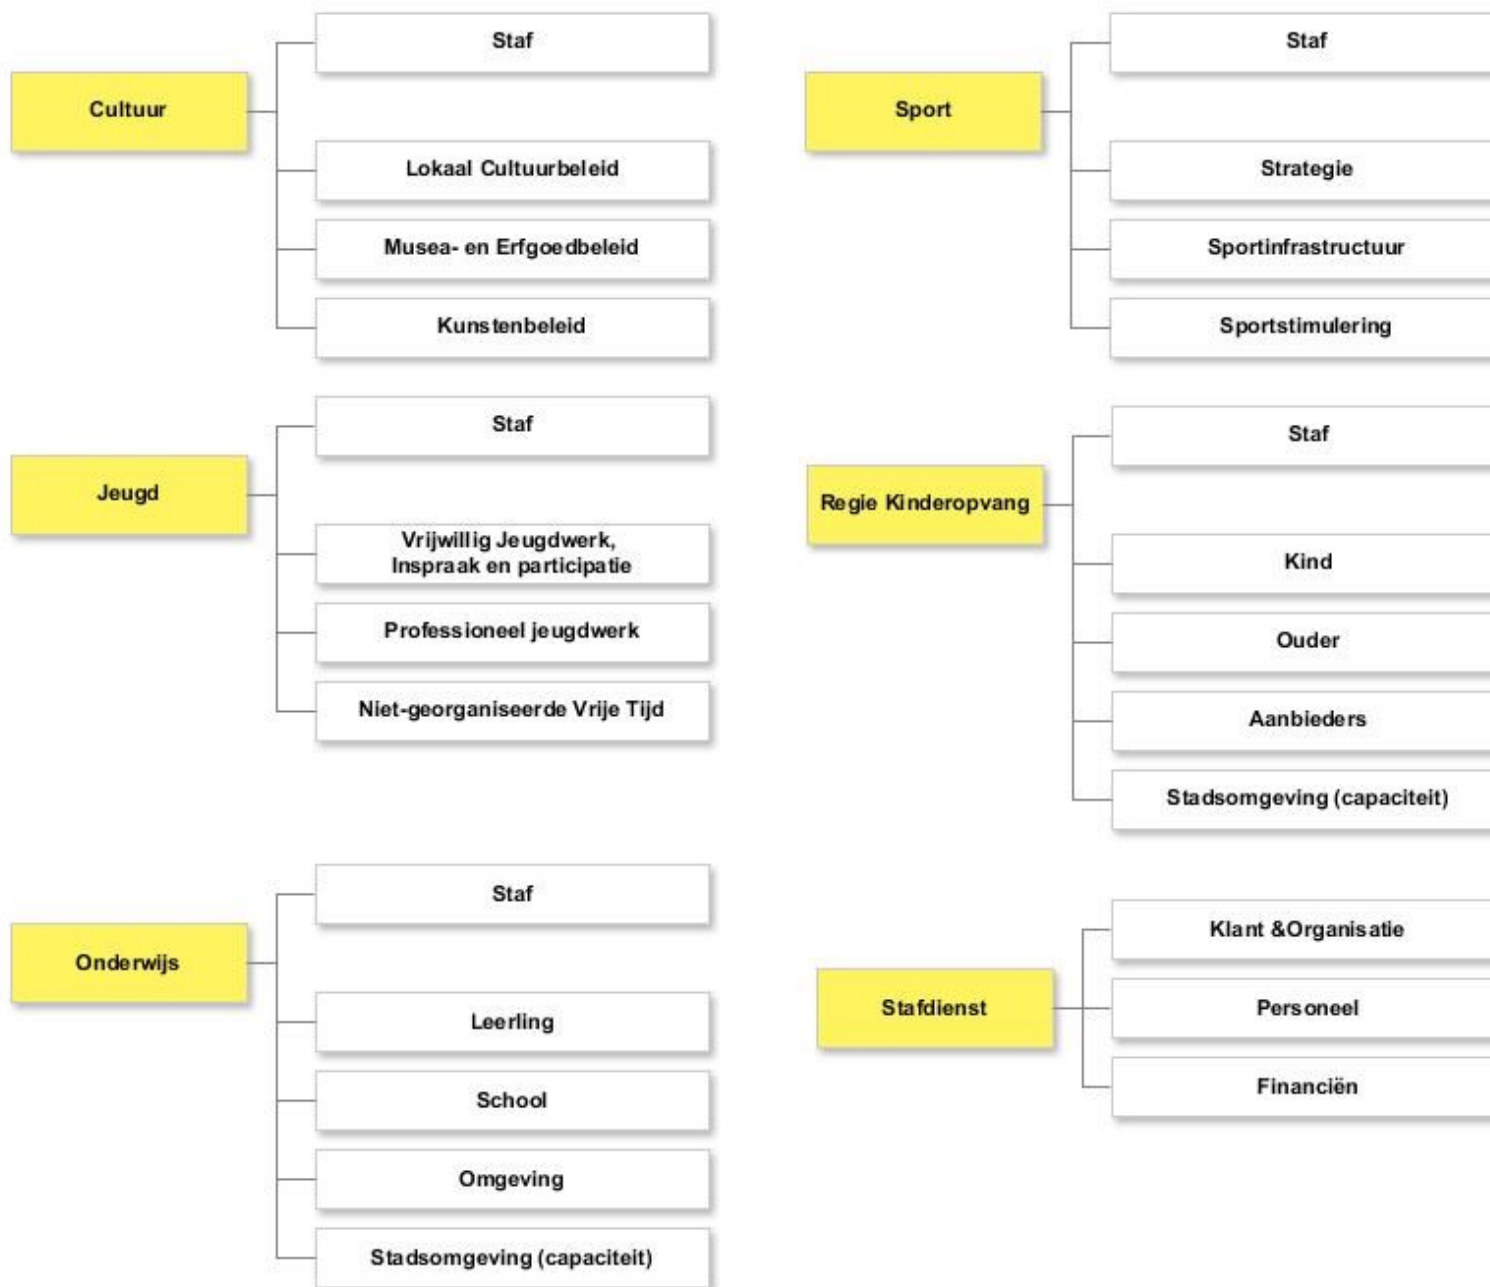

Samenwerkingsmodel in de groep Stad Antwerpen

Stedelijk organogram

(1) De burgemeester is ook bevoegd voor bestuurszaken, evenementen, externe relaties en erfgoed .

(2) Alle gemeentelijke brandweerdiensten in België werden op 1 januari 2015 omgevormd tot 34 hulpverleningszones. Brandweerzone Antwerpen omvat de stad Antwerpen en de gemeenten Zwijndrecht en Wijnegem. De brandweerzone ressorteert onder een zoneraad en een zonecollege van Antwerpen, Zwijndrecht en Wijnegem.

Interne stedelijke organisatie

Organogram van de gemeentelijke en OCMW diensten zoals bepaald in art. 75 van het gemeentedecreet en artikel 74 van het OCMWW decreet: "Het organogram geeft de organisatiestructuur van de gemeentelijke diensten weer, geeft de gezagsverhoudingen aan en duidt de functies aan waaraan het lidmaatschap van het managementteam is verbonden."

Interne districtsorganisatie

(1) De districten zijn binnen hun grondgebied bevoegd voor burgerlijke stand, lokaal openbaar domein, lokale feestelijkheden en evenementen, markten en foren, lokaal cultuurbeleid, lokaal jeugdbeleid, lokaal sportbeleid, lokaal seniorenbeleid en lokaal communicatiebeleid.