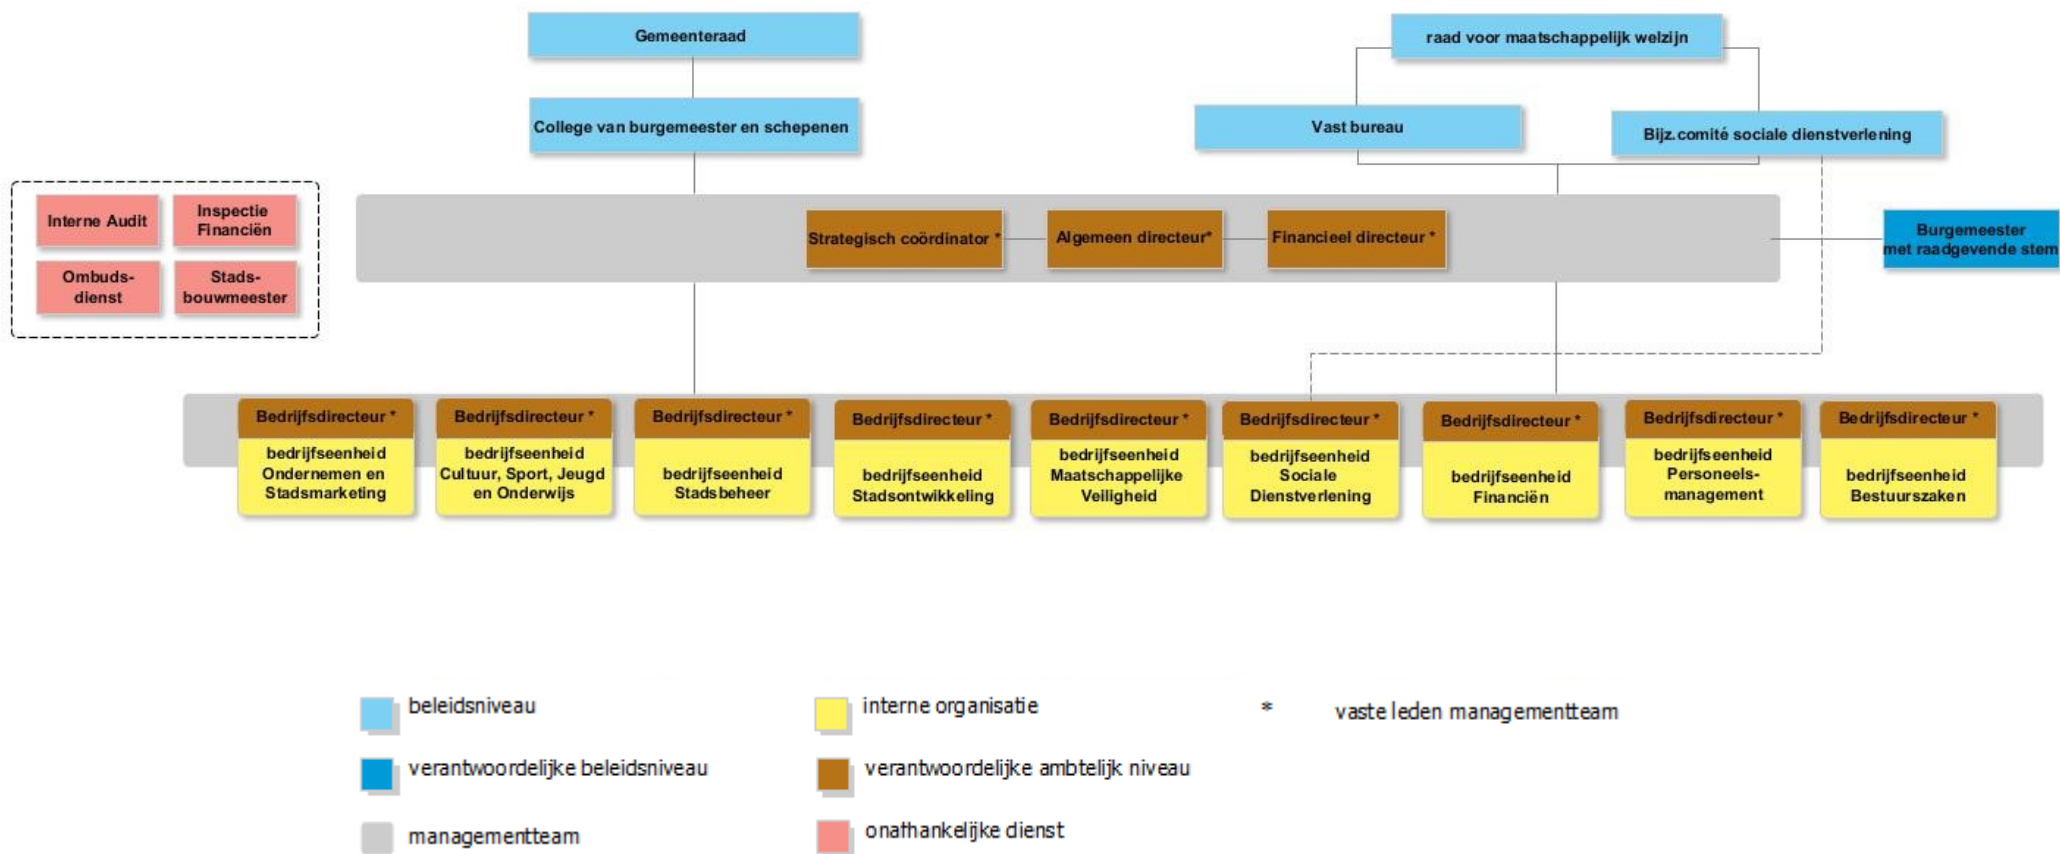

Samenwerkingsmodel in de groep Stad Antwerpen

Stedelijk organogram

(1) De burgemeester is ook bevoegd voor bestuurszaken, evenementen, externe relaties en erfgoed .

(2) Alle gemeentelijke brandweerdiensten in België werden op 1 januari 2015 omgevormd tot 34 hulpverleningszones. Brandweerzone Antwerpen omvat de stad Antwerpen en de gemeenten Zwijndrecht en Wijnegem. De brandweerzone ressorteert onder een zoneraad en een zonecollege van Antwerpen, Zwijndrecht en Wijnegem.

Interne stedelijke organisatie

Organogram van de gemeentelijke en OCMW diensten zoals bepaald in art. 75 van het gemeentedecreet en artikel 74 van het OCMWW decreet: "Het organogram geeft de organisatiestructuur van de gemeentelijke diensten weer, geeft de gezagsverhoudingen aan en duidt de functies aan waaraan het lidmaatschap van het managementteam is verbonden."

Interne districtsorganisatie

(1) De districten zijn binnen hun grondgebied bevoegd voor burgerlijke stand, lokaal openbaar domein, lokale feestelijkheden en evenementen, markten en foren, lokaal cultuurbeleid, lokaal jeugdbeleid, lokaal sportbeleid, lokaal seniorenbeleid en lokaal communicatiebeleid.