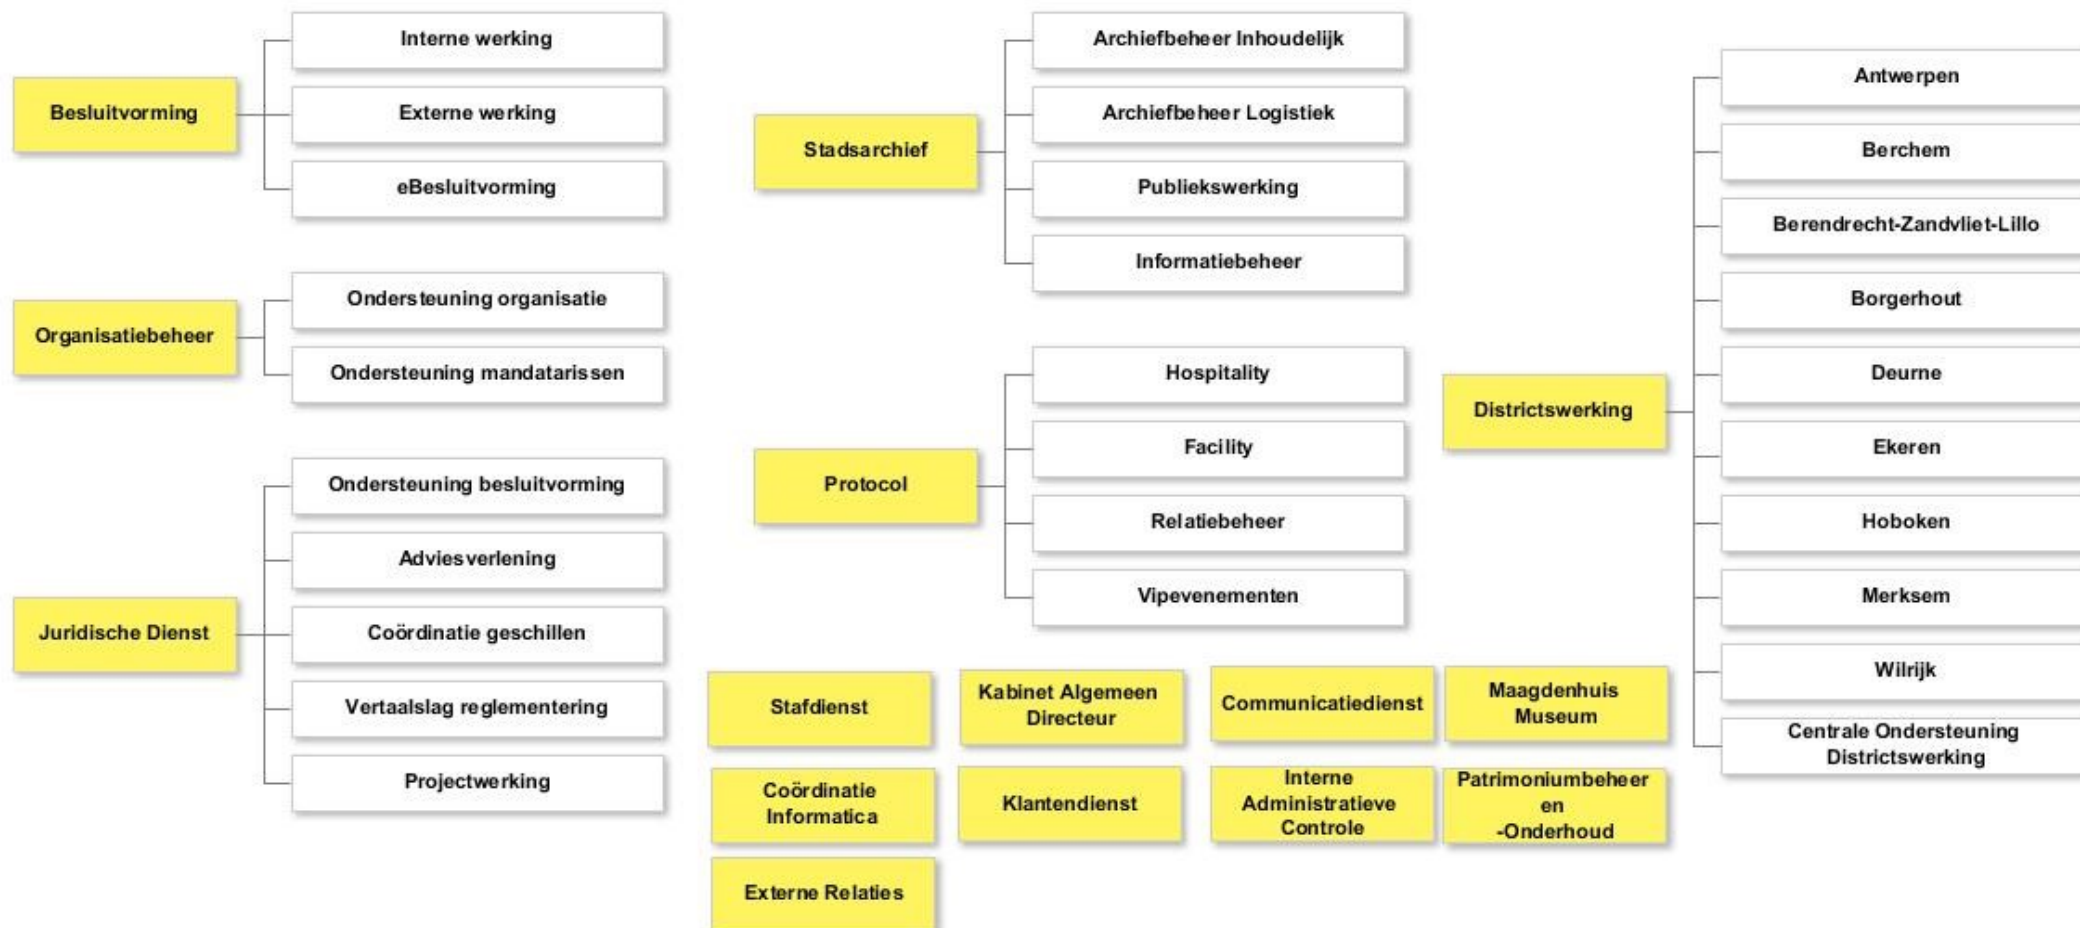

Samenwerkingsmodel in de groep Stad Antwerpen

Stedelijk organogram

(1) De burgemeester is ook bevoegd voor bestuurszaken, evenementen, externe relaties en erfgoed .

(2) Alle gemeentelijke brandweerdiensten in België werden op 1 januari 2015 omgevormd tot 34 hulpverleningszones. Brandweerzone Antwerpen omvat de stad Antwerpen en de gemeenten Zwijndrecht en Wijnegem. De brandweerzone ressorteert onder een zoneraad en een zonecollege van Antwerpen, Zwijndrecht en Wijnegem.

Interne stedelijke organisatie

Organogram van de gemeentelijke en OCMW diensten zoals bepaald in art. 75 van het gemeentedecreet en artikel 74 van het OCMWW decreet: "Het organogram geeft de organisatiestructuur van de gemeentelijke diensten weer, geeft de gezagsverhoudingen aan en duidt de functies aan waaraan het lidmaatschap van het managementteam is verbonden."

Interne districtsorganisatie

(1) De districten zijn binnen hun grondgebied bevoegd voor burgerlijke stand, lokaal openbaar domein, lokale feestelijkheden en evenementen, markten en foren, lokaal cultuurbeleid, lokaal jeugdbeleid, lokaal sportbeleid, lokaal seniorenbeleid en lokaal communicatiebeleid.