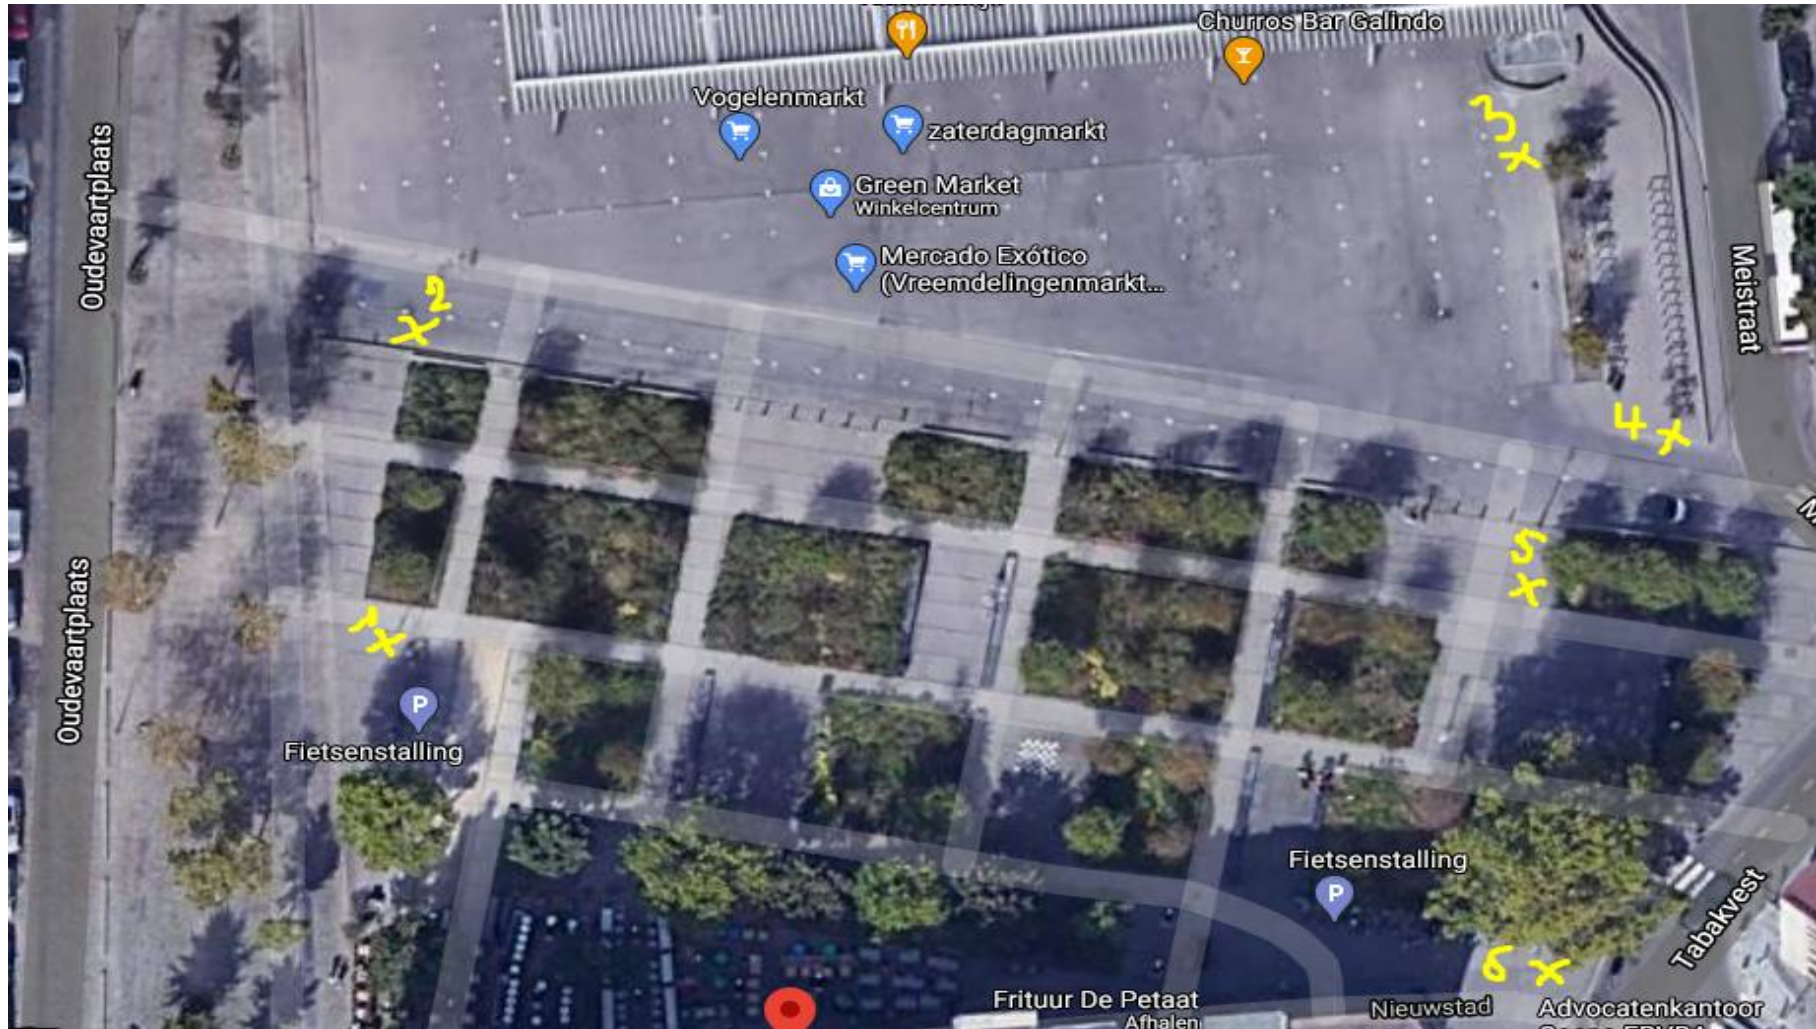

Inplantingsplan Dossier 5421478

Locatie: Theaterplein 2000 Antwerpen

Maps (Earth) Screenshot met kruisaanduiding(en) voor alle locaties op hetzelfde adres.