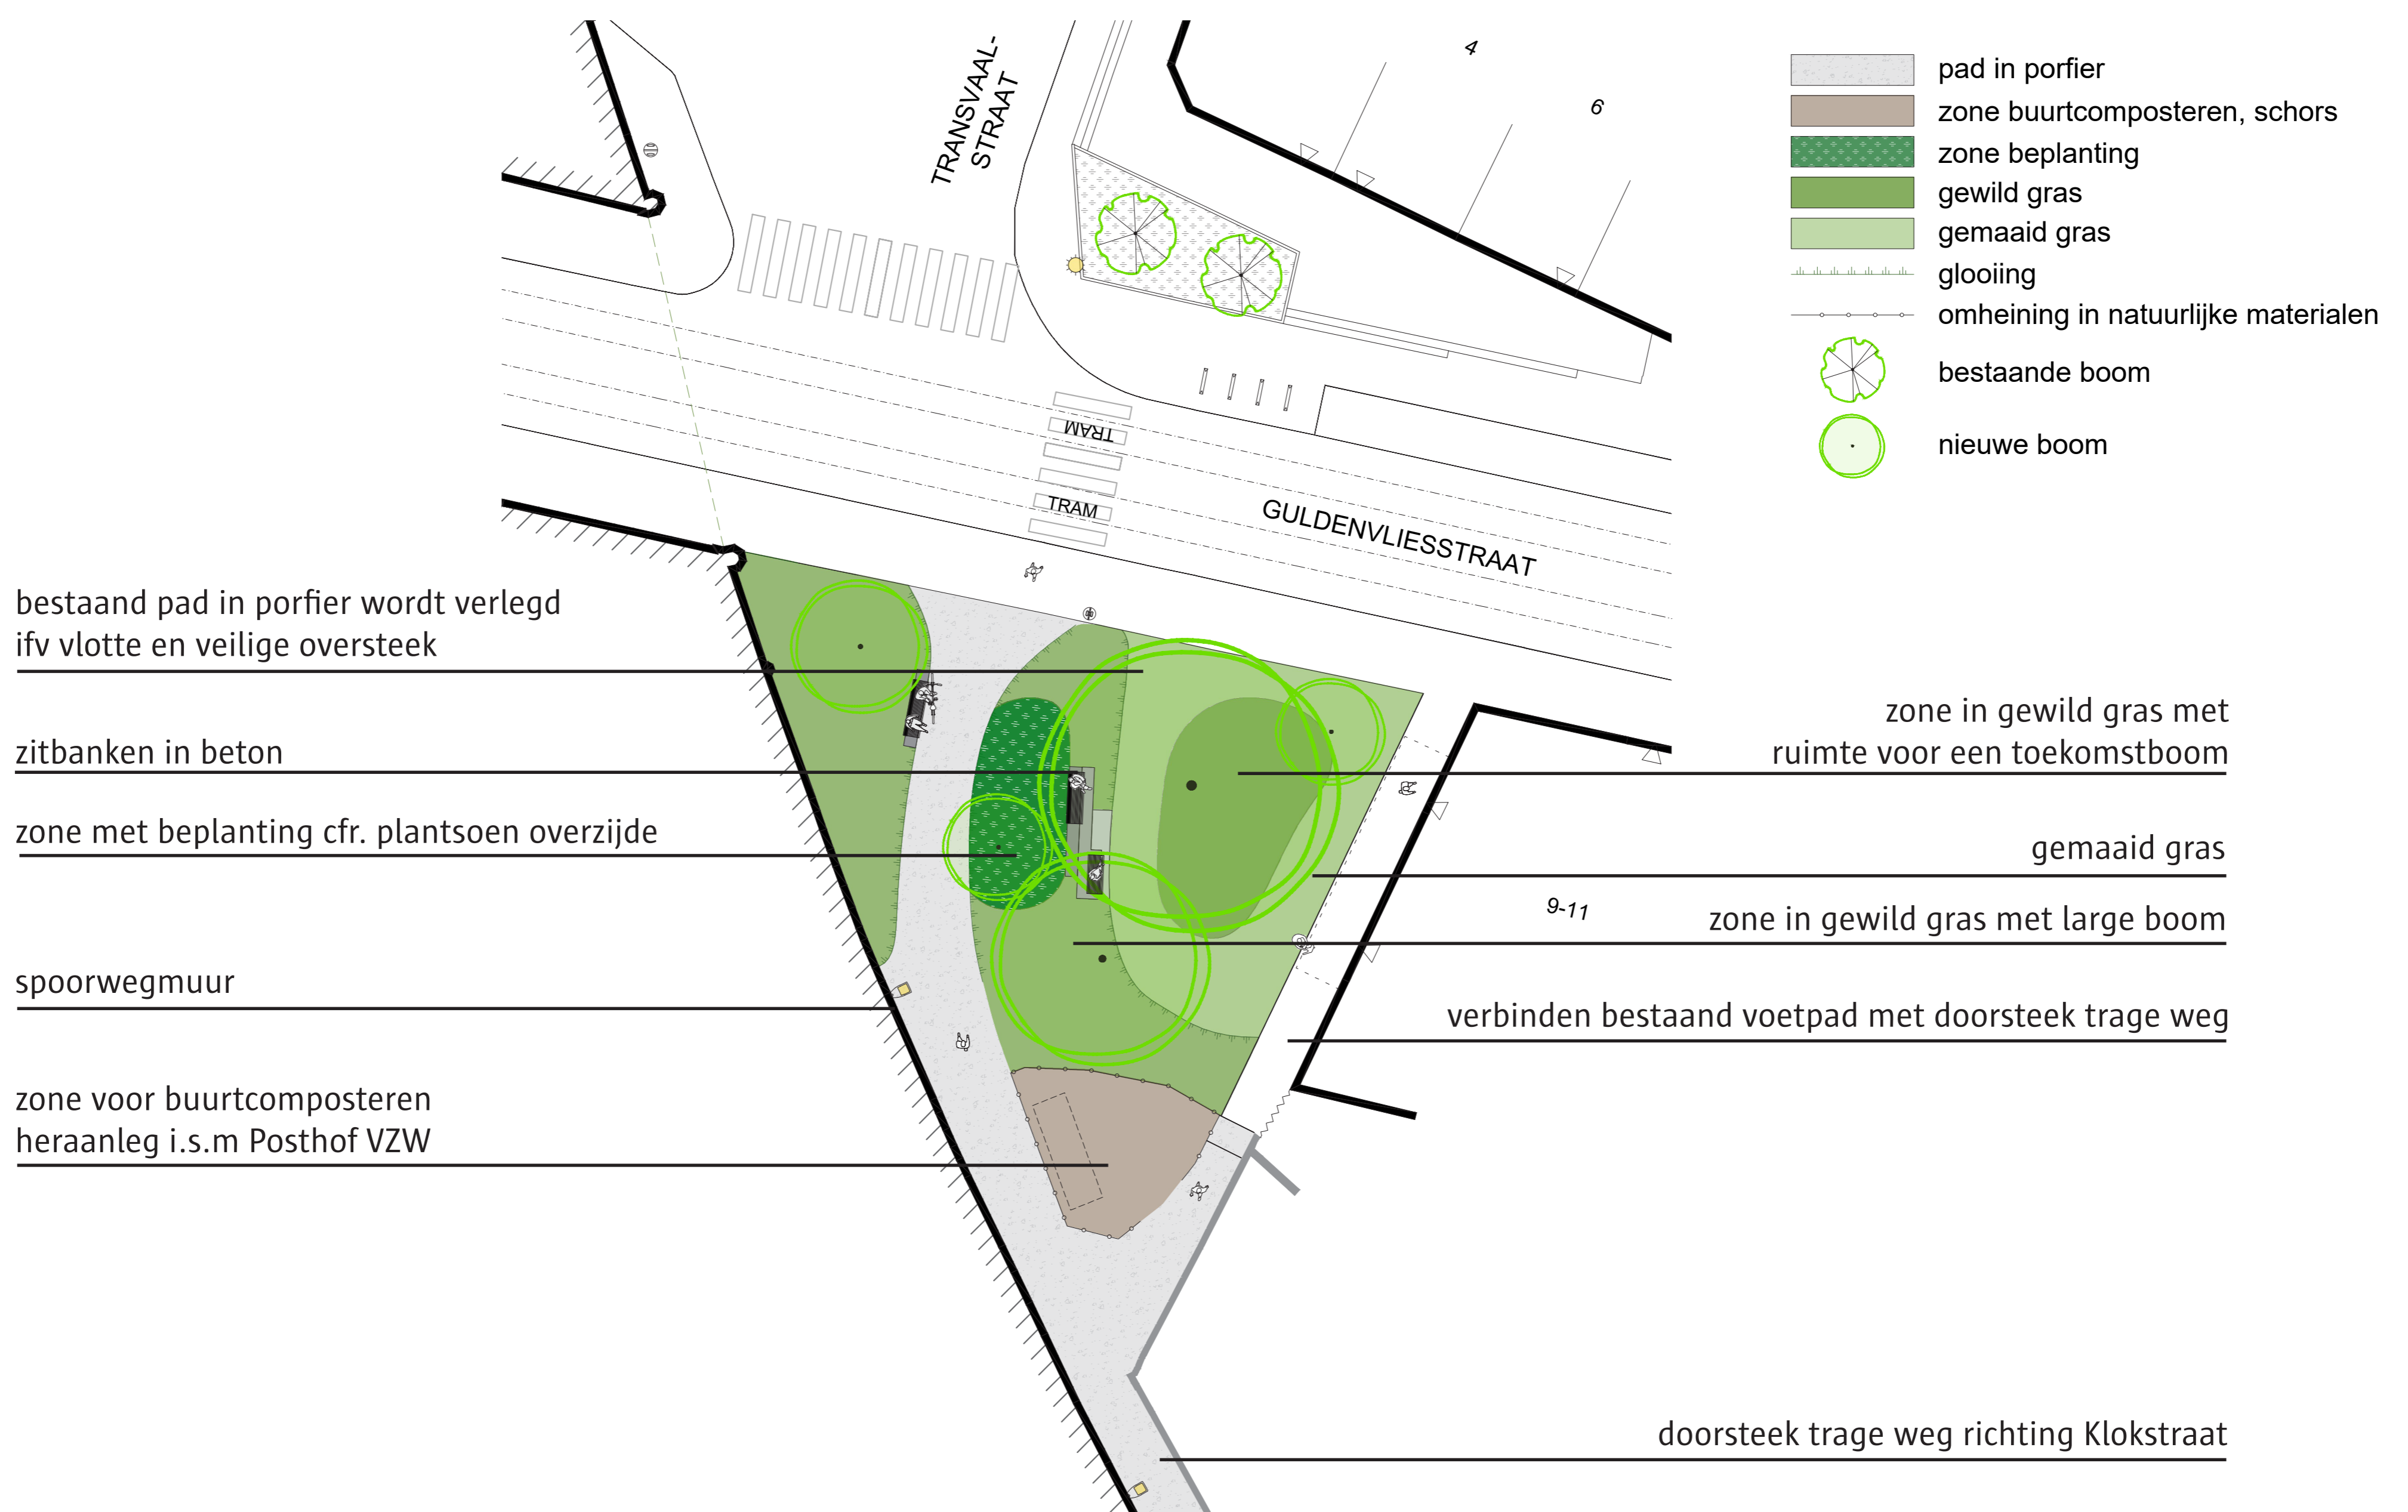

JOSUE DUPONPLAATS

Berchem

Nieuwe toestand Josué Duponplaats