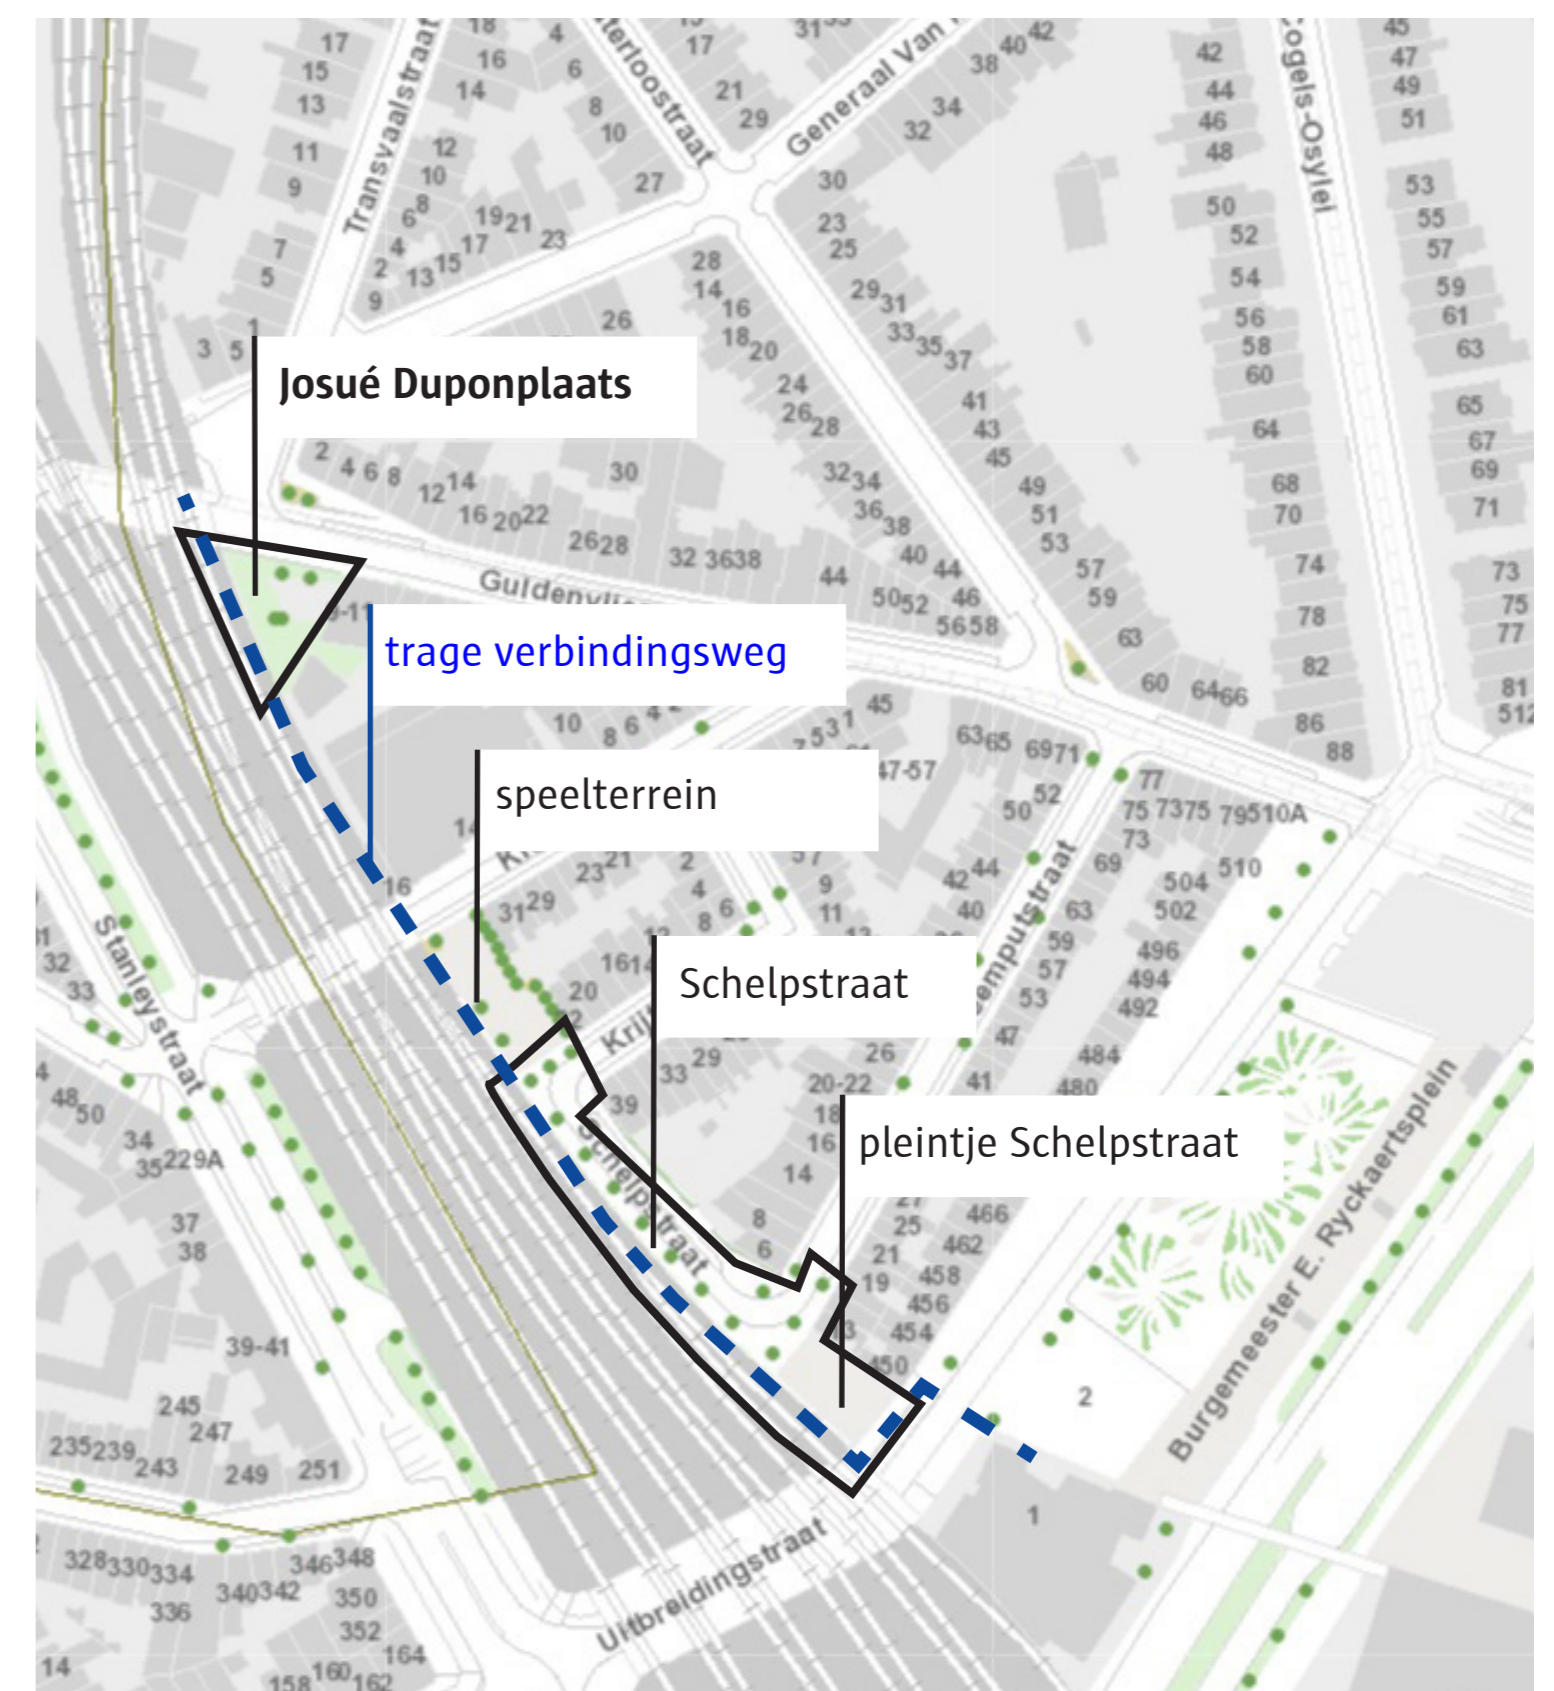

## Inleiding

Het district Berchem wenst de Josué Duponplaats op te waarderen tot een aantrekkelijke, gebruiksvriendelijke en kwalitatieve groene ruimte.

De Josué Duponplaats bevindt zich langs een trage weg die door voetgangers en fietsers wordt gebruikt als verbindingsweg naar Berchem station.

De **ambitie** van het district strekt zich uit tot het verbeteren van de groenstructuur met ruimte voor kwalitatieve beplanting en het verhogen van het comfort van de verbindingsweg voor voetgangers en fietsers.

## Overzichtsplan

## Bestaande toestand Josué Duponplaats