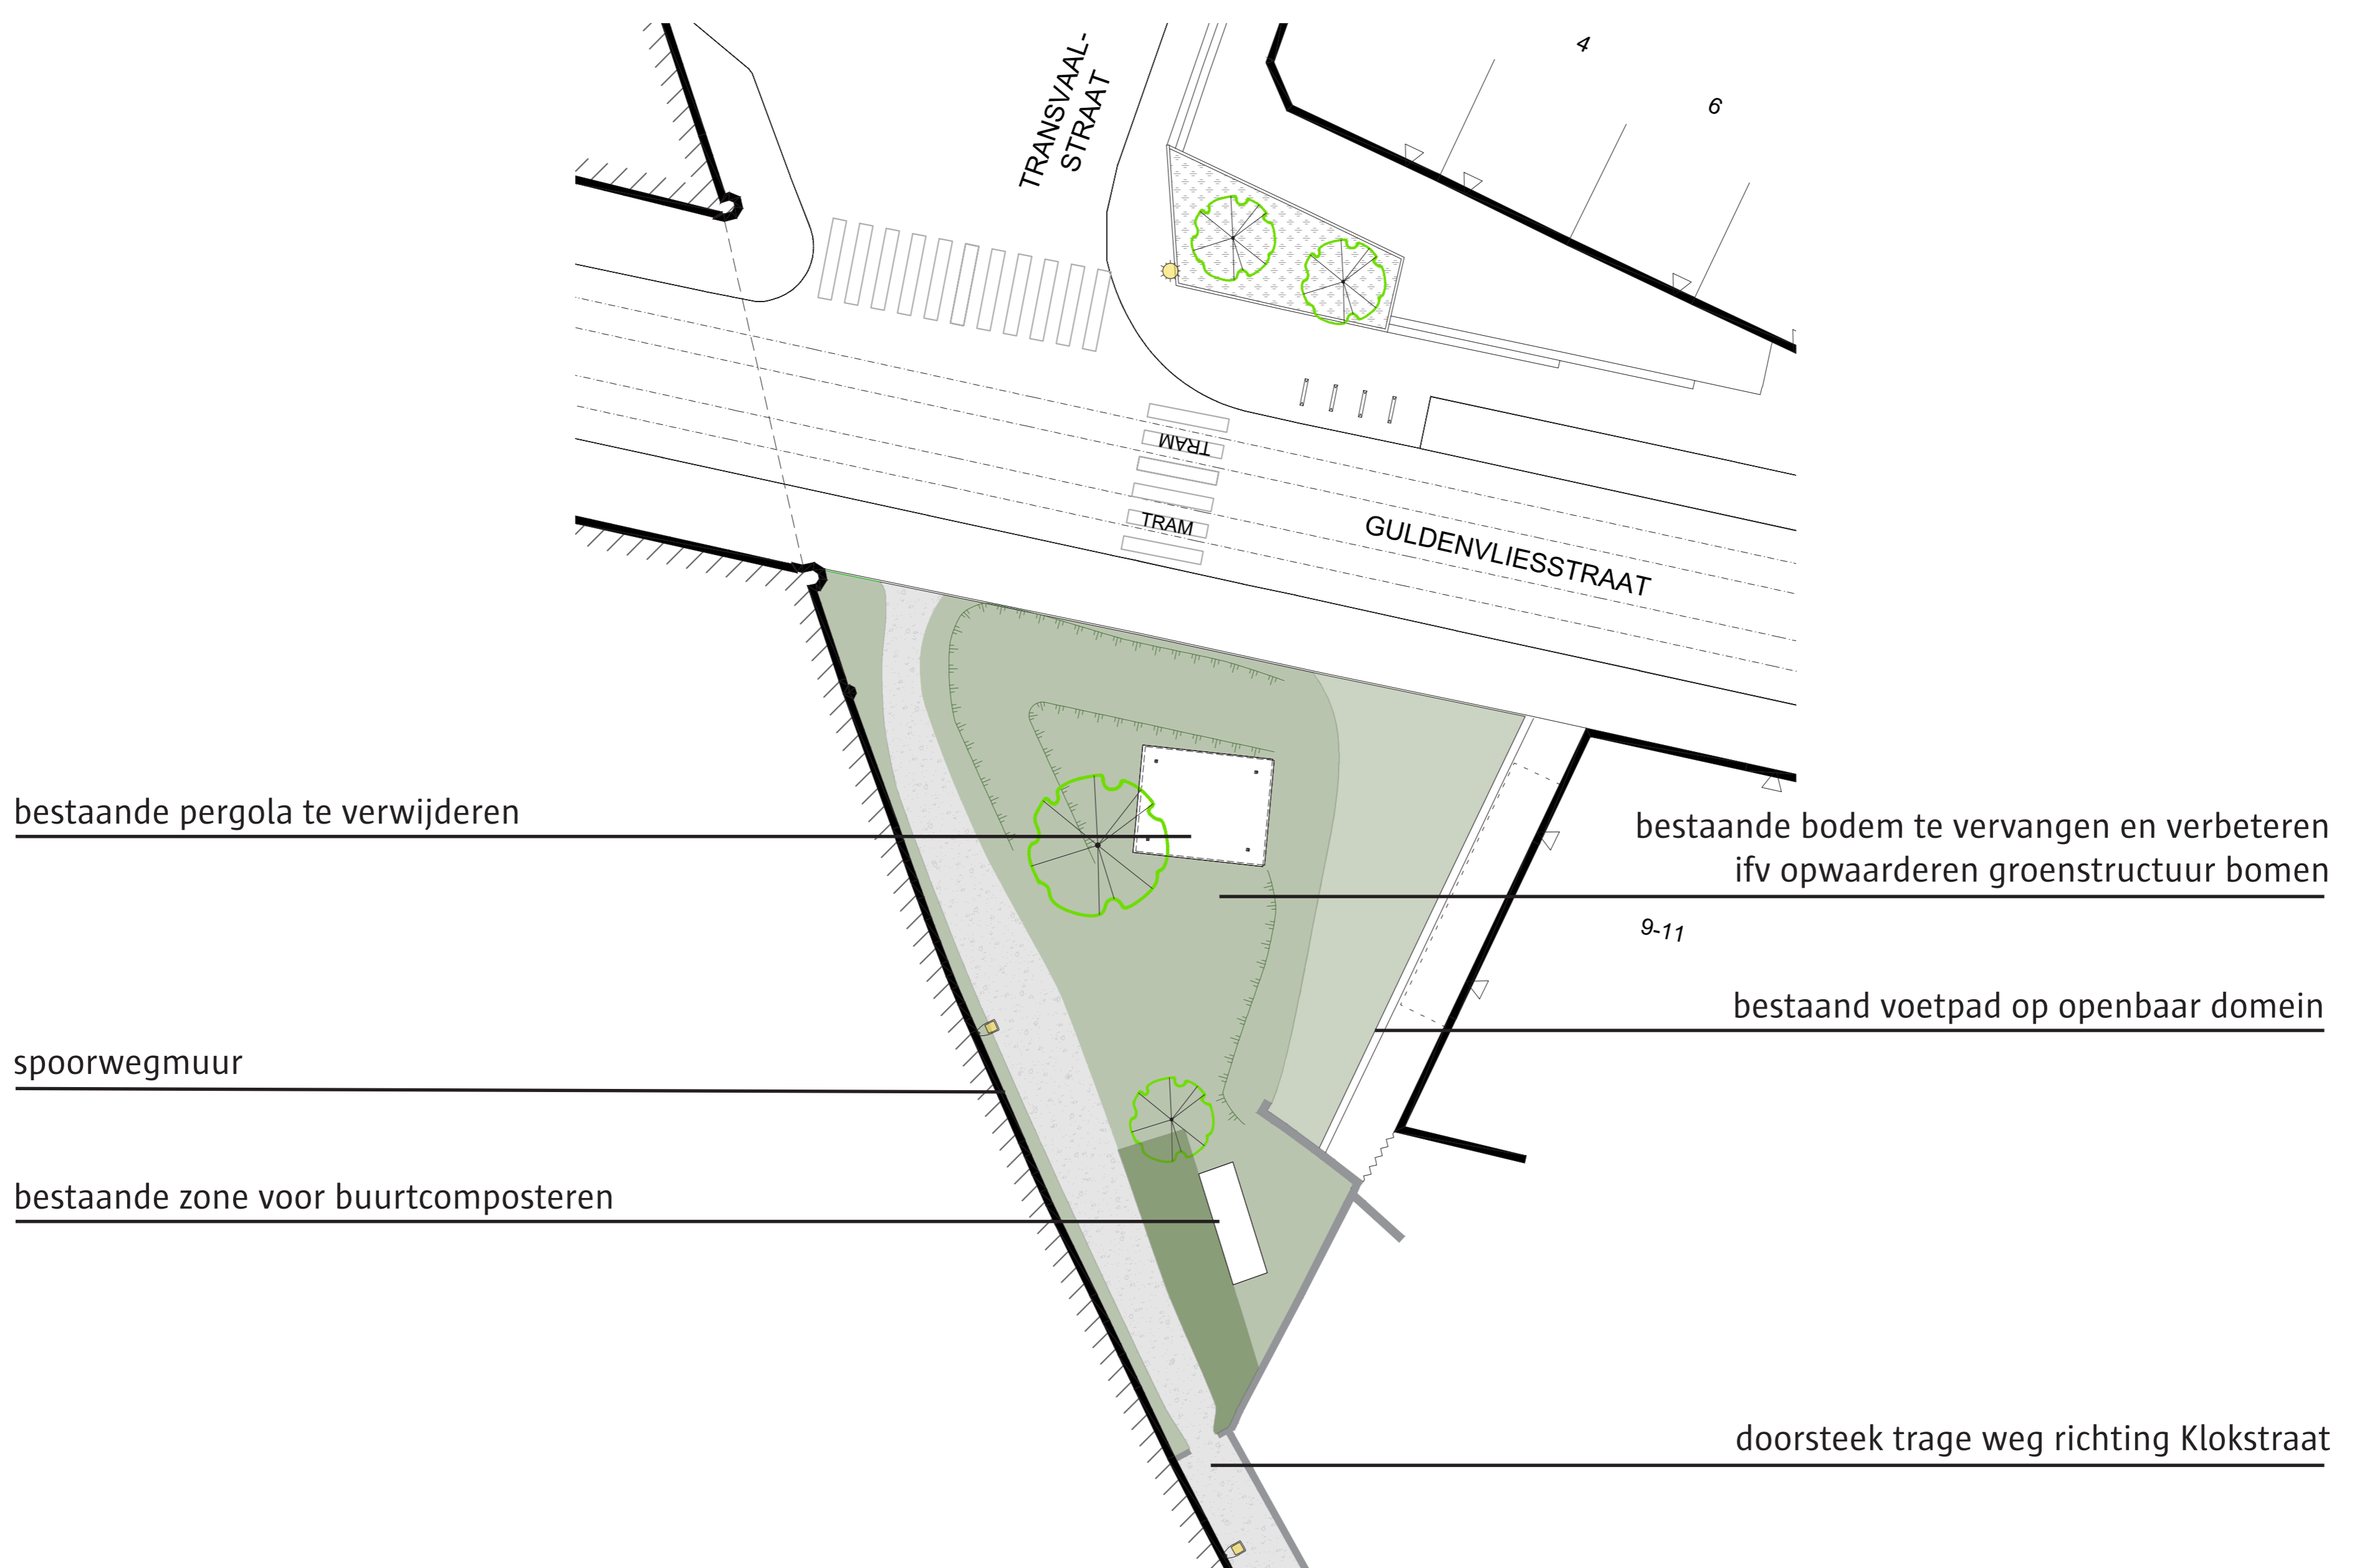

Bestaande toestand Josué Duponplaats