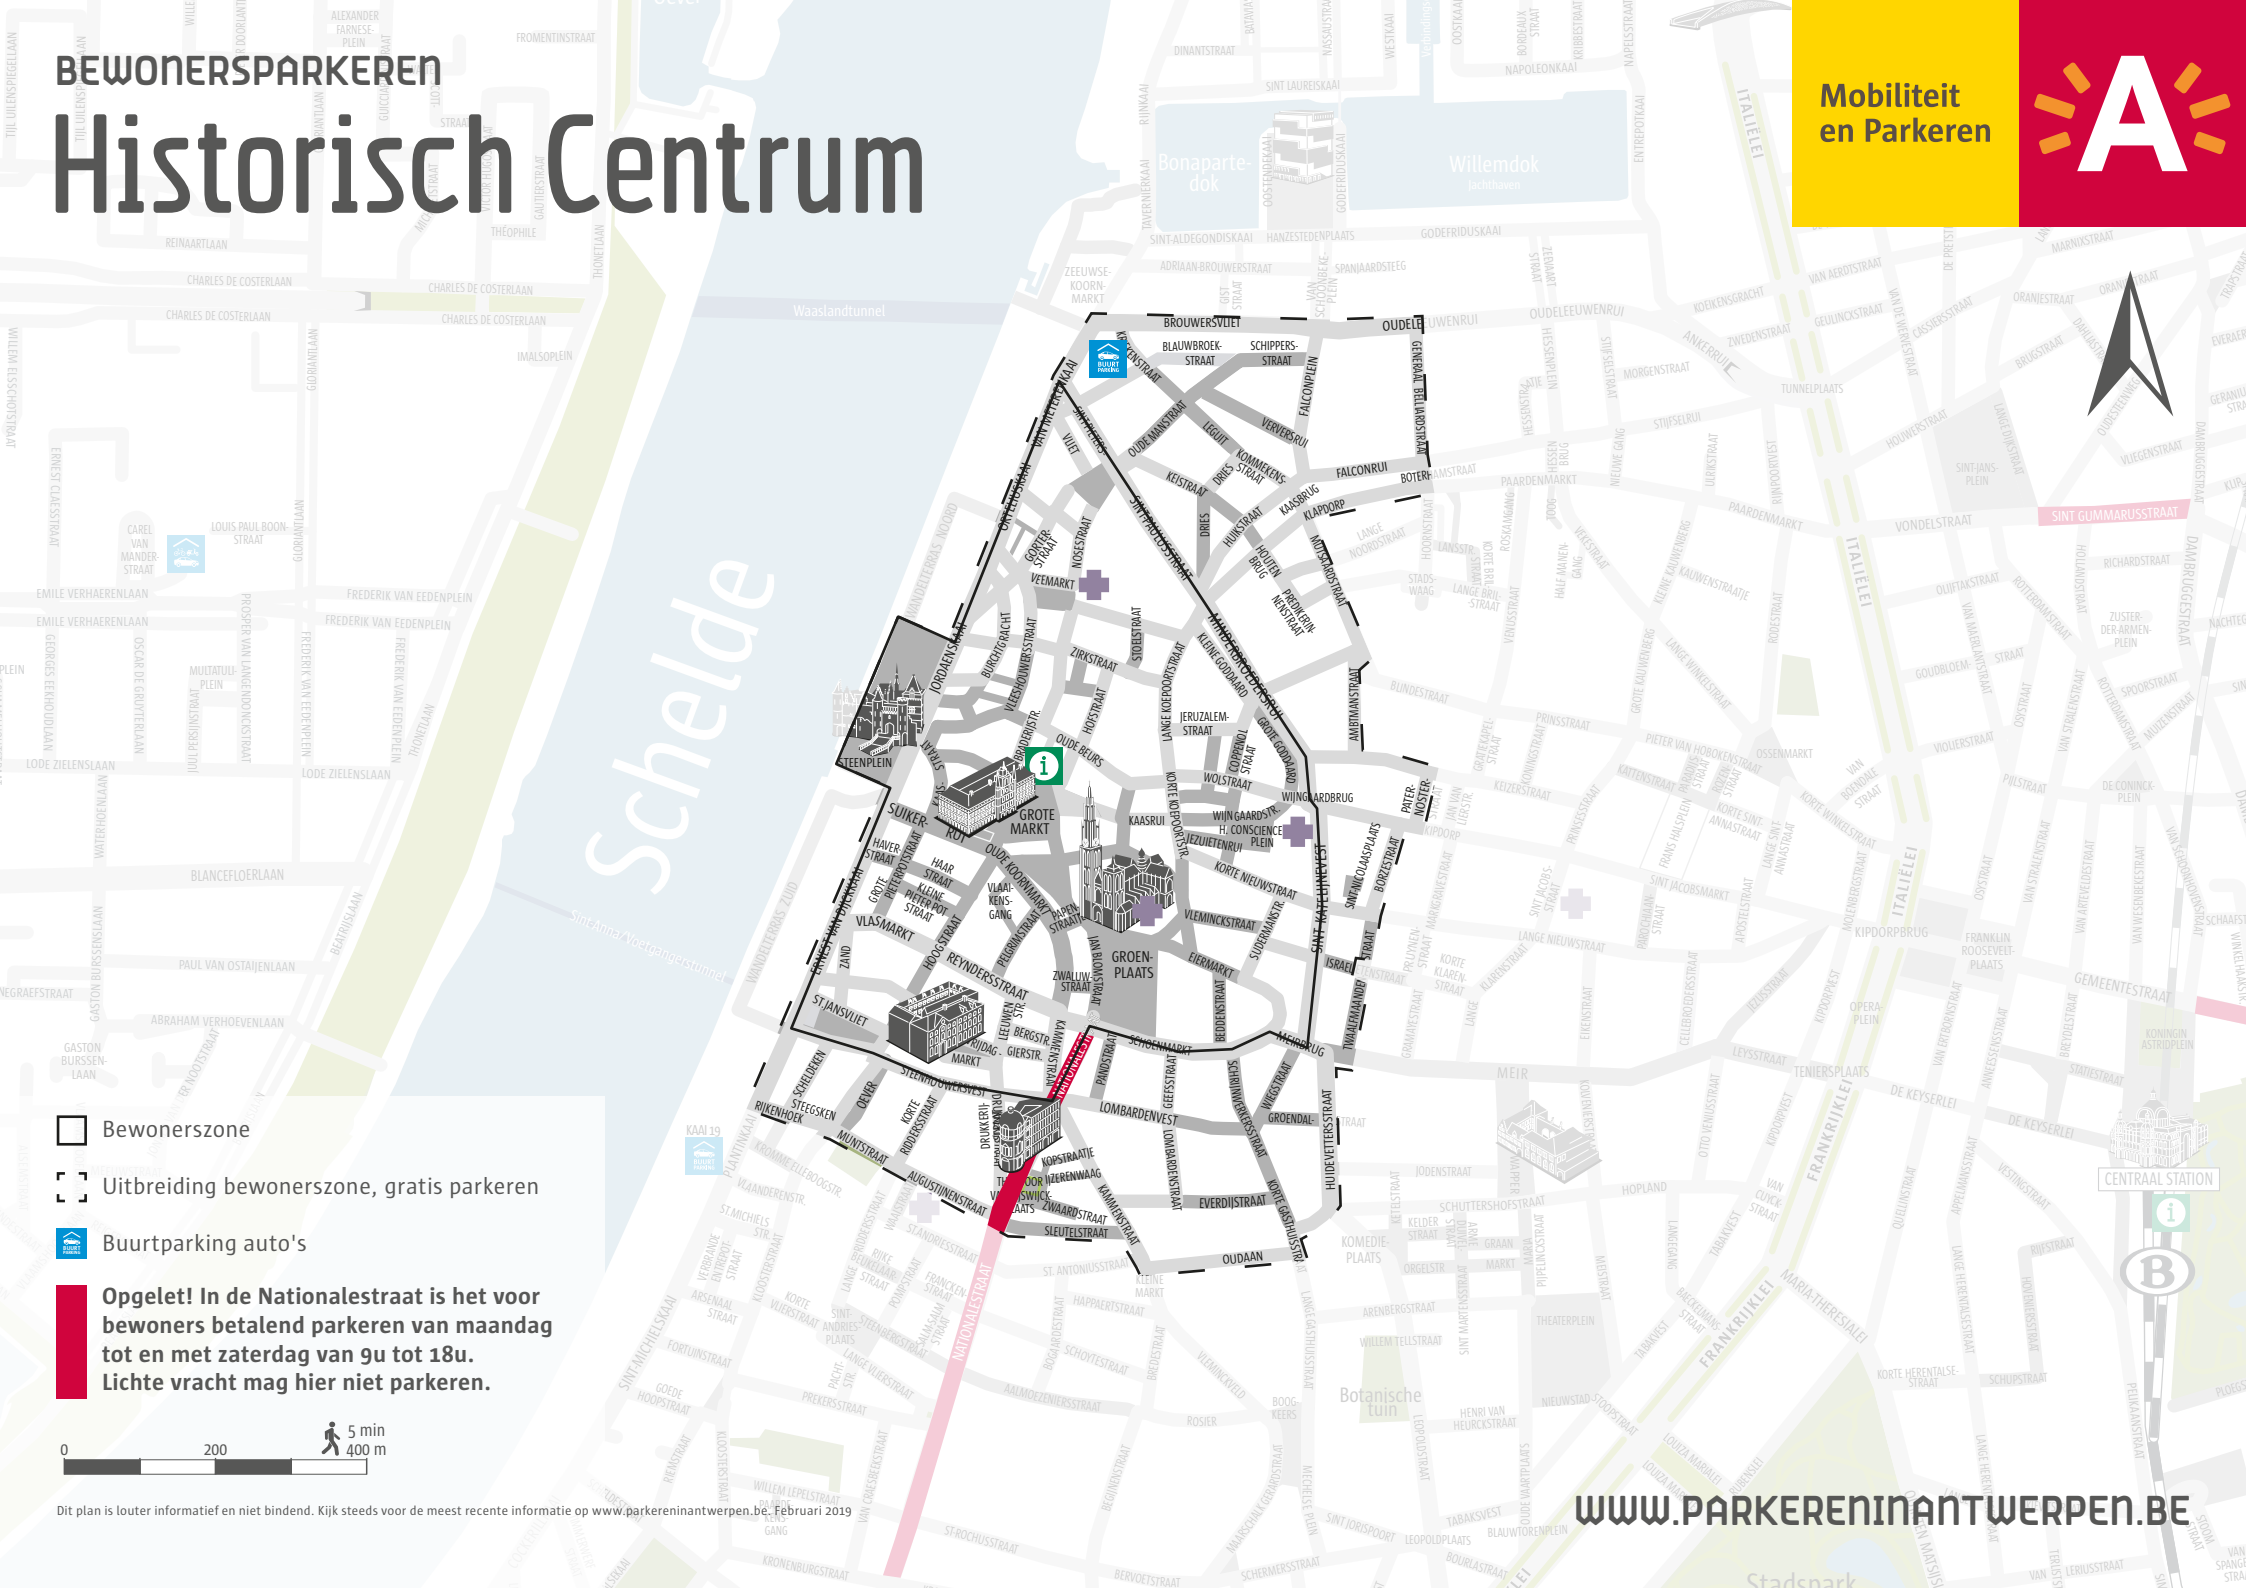

# BEWONERSPARKEREN Historisch Centrum

- Bewonerszone
- Uitbreiding bewonerszone, gratis parkeren
- Buurtparking auto's

**Opgelet! In de Nationalestraat is het voor bewoners betalend parkeren van maandag tot en met zaterdag van 9u tot 18u. Lichte vracht mag hier niet parkeren.**